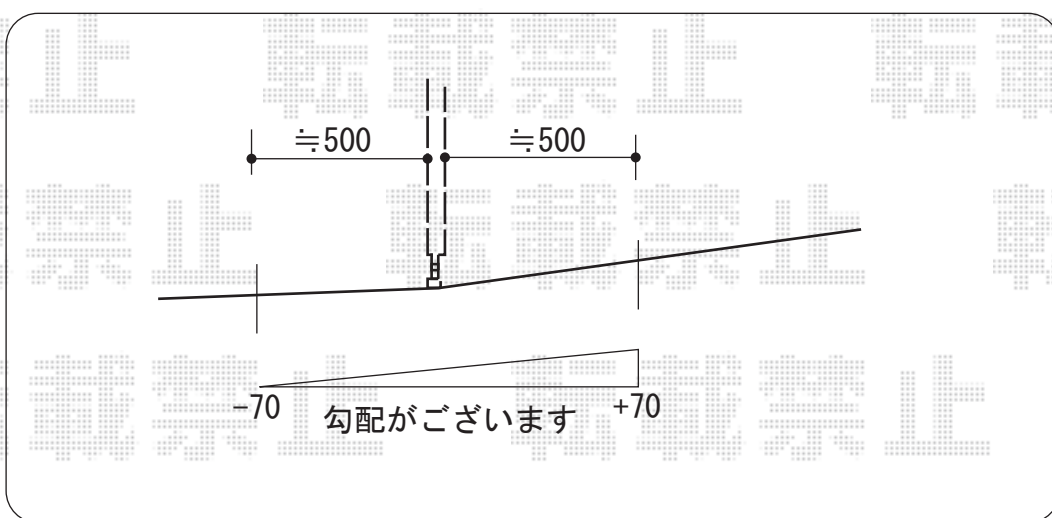

トリップゲートREHG-B ノンキャスター 両開き親子13S+28M

Value Select トリップゲートREHG-B ノンキャスター 両開き親子13S+28M
開口幅=1,174・2,658mm
全幅=4,027mm
たたみ幅=293・551mm
高さ=1,200mm
色：ブラック
キャスター数：無し
落棒数：2本

現場状況や作図制限により概略図の内容と多少の違いが生じることがございます。
施工時は、現場優先とさせていただきますので、お立会い頂き、
最終のご指示のほど、何卒、宜しくお願い致します。