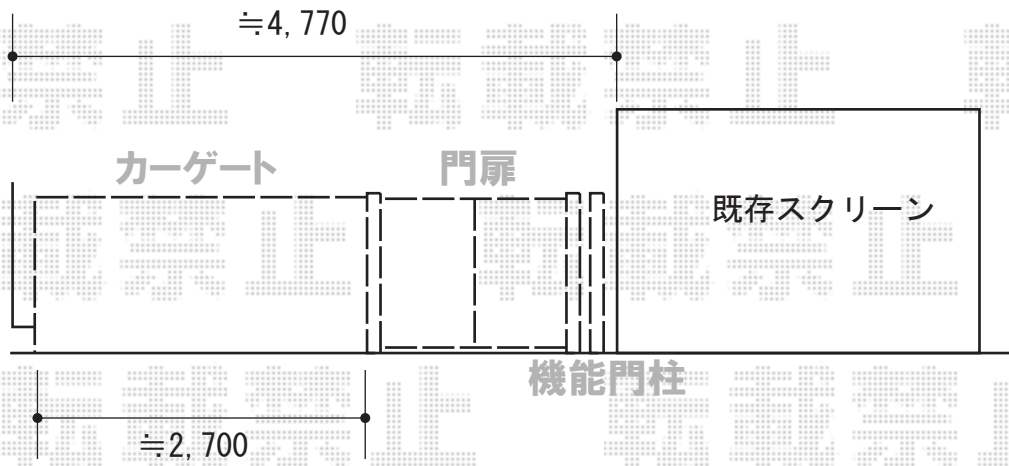

カーゲート・門扉

Value Select トリップゲート PA型 ノンレール 片開き
 開口幅=2,626mm
 全幅=2,726mm
 たたみ幅=299mm
 高さ=1,182mm
 色：ステンカラー
 キャスター数：2箇所
 落棒数：1本

新日軽 ディズニー門扉ミッキーB型 両開き 丸門柱式
 扉1枚 (W×H) = (800×1200mm)
 色：ブラック
 錠：ZCK型錠
 開き：内開き

新日軽 ディズニーファンクションポールミッキーB型
 高さ=1,350mm
 色：ブラック

現場状況や作図制限により概略図の内容と多少の違いが生じることがございます。
 施工時は、現場優先とさせていただきますので、お立会い頂き、
 最終のご指示のほど、何卒、宜しくお願い致します。

EX-SHOP
[HTTP://WWW.EX-SHOP.NET](http://www.ex-shop.net)

担当：進藤