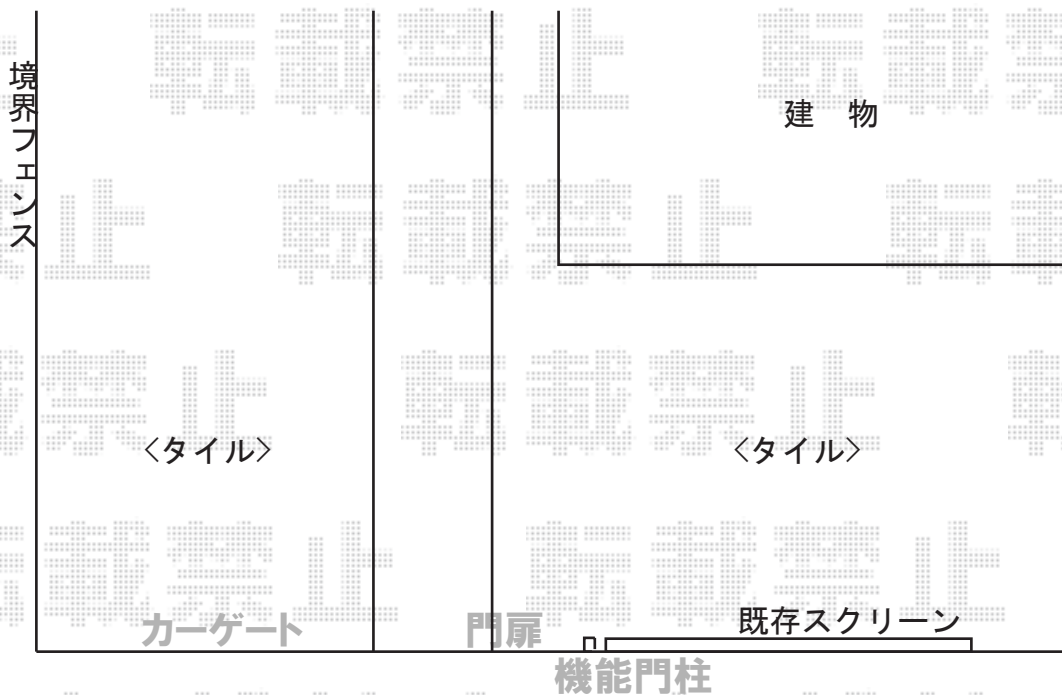

カーゲート・門扉

Value Select トリップゲート PA型 ノンレール 片開き
 開口幅=2,626mm
 全幅=2,726mm
 たたみ幅=299mm
 高さ=1,182mm
 色：ステンカラー
 キャスター数：2箇所
 落棒数：1本

新日軽 ディズニー門扉ミッキーB型 両開き 丸門柱式
 扉1枚 (W×H) = (800×1200mm)
 色：ブラック
 錠：ZCK型錠
 開き：内開き

新日軽 ディズニーファンクションポールミッキーB型
 高さ=1,350mm
 色：ブラック

現場状況や作図制限により概略図の内容と多少の違いが生じることがございます。
 施工時は、現場優先とさせていただきますので、お立会い頂き、
 最終のご指示のほど、何卒、宜しくお願い致します。

EX-SHOP
[HTTP://WWW.EX-SHOP.NET](http://www.ex-shop.net)

担当：進藤