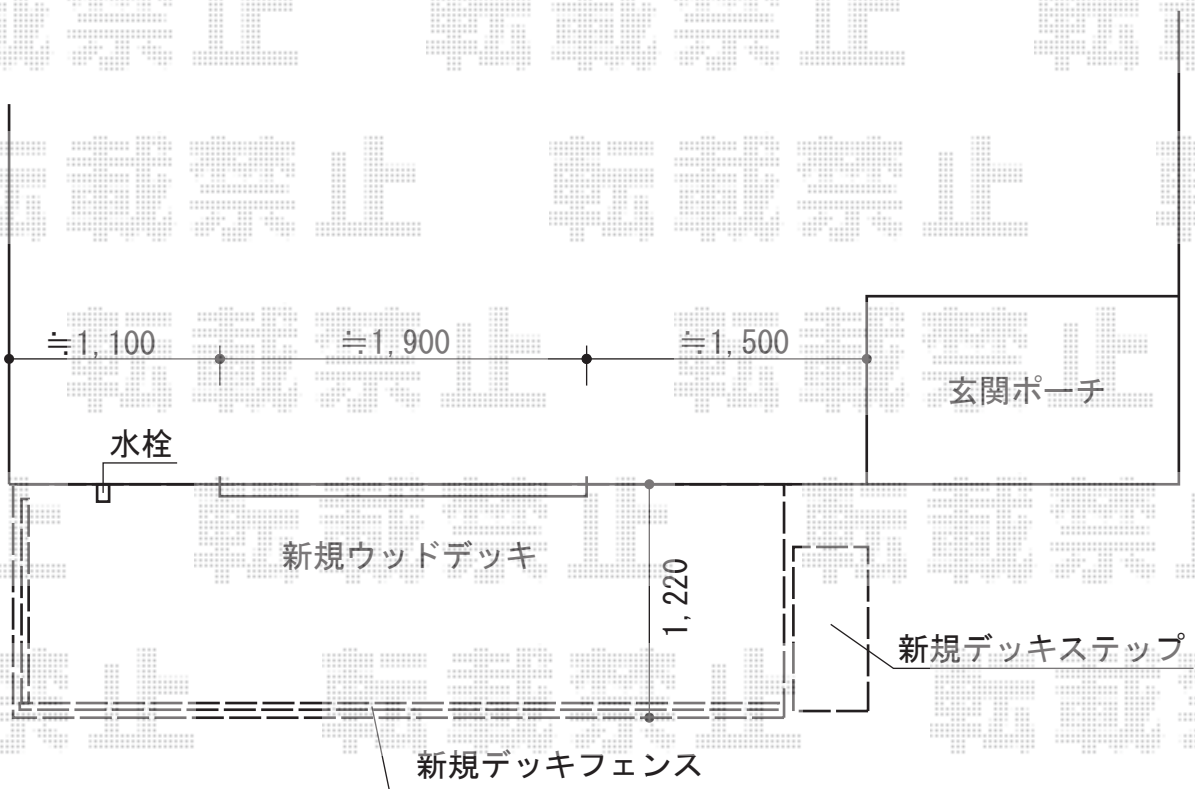

リウッドデッキ 200+独立式リウッドステップ2型

イメージ図

YKK AP リウッドデッキ 200

間口=2.5間 (4,451mm)

出幅=4尺 (1,220mm)

色：床板 ホワイトブラウン/束柱 プラチナステン

床板：縦貼り

束柱：Sタイプ (450mm)

YKK AP 独立式リウッドステップ2型

色：床板 ホワイトブラウン/束柱 プラチナステン

YKK AP リウッドデッキフェンス2型<ラチス格子>

本体1枚 (W×H) =10用 T 80 (945mm×700mm) ×5枚

中柱：T80×3本

端柱：T80×2本

角柱：T80×1本

色：ホワイトブラウン