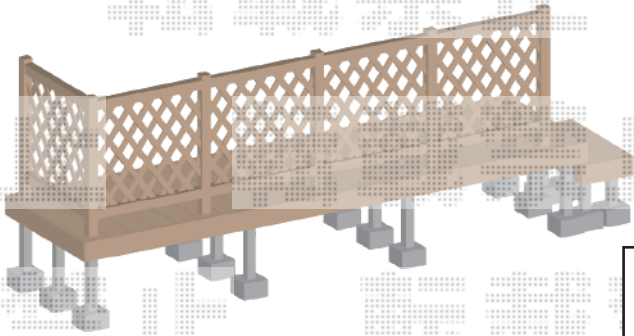

リウッドデッキ 200+独立式リウッドステップ2型

イメージ図

YKK AP リウッドデッキ 200

間口=2.5間 (4,451mm)

出幅=4尺 (1,220mm)

色：床板 ホワイトブラウン/束柱 プラチナステン

床板：縦貼り

束柱：Sタイプ (450mm)

YKK AP 独立式リウッドステップ2型

色：床板 ホワイトブラウン/束柱 プラチナステン

YKK AP リウッドデッキフェンス2型<ラチス格子>

本体1枚 (W×H) =10用 T 80 (945mm×700mm) ×5枚

中柱：T80×3本

端柱：T80×2本

角柱：T80×1本

色：ホワイトブラウン