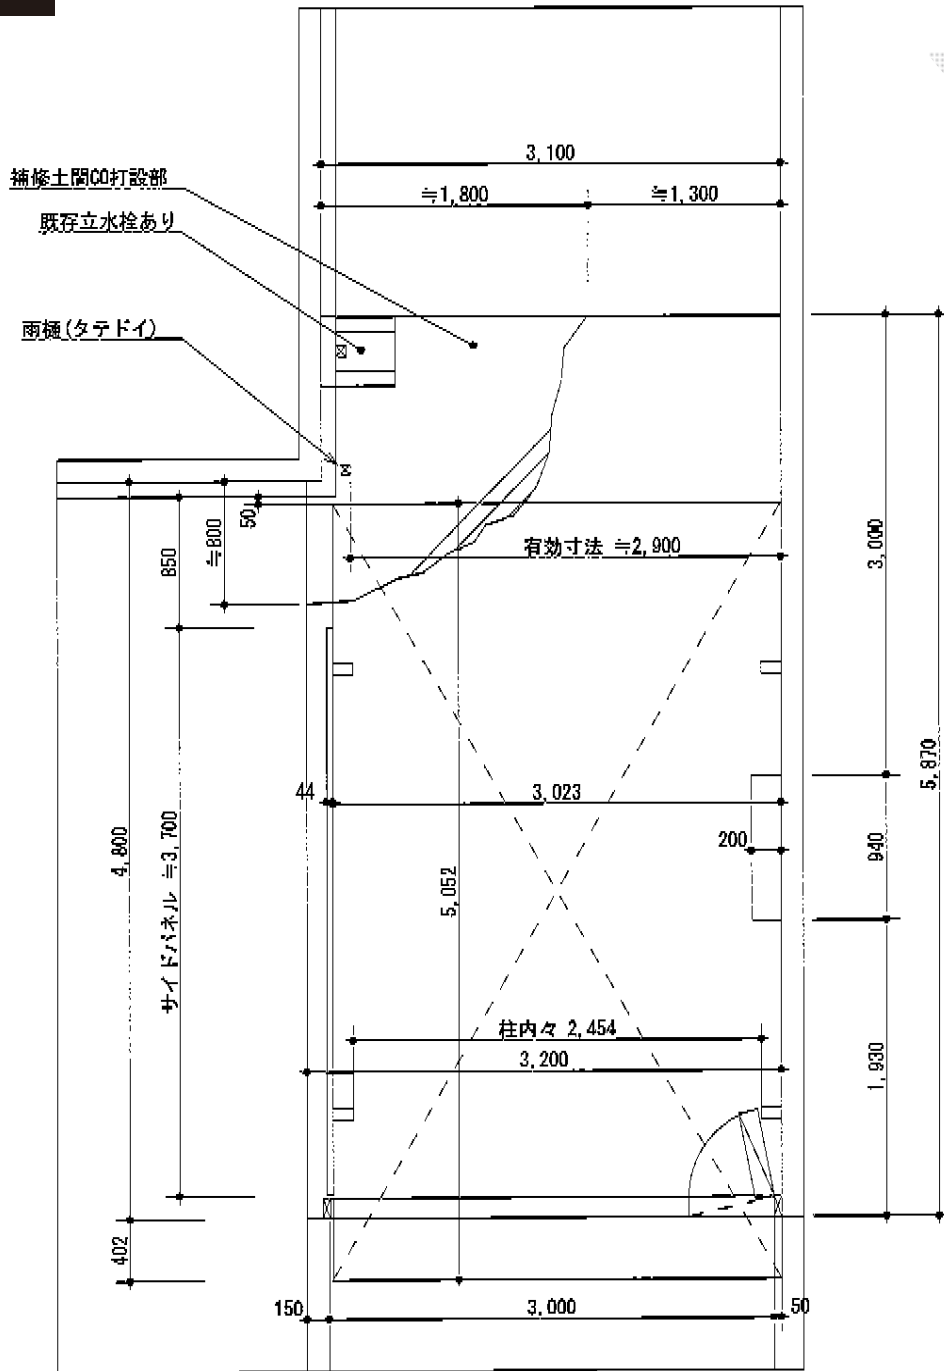

# カーゲート・カーポート

移動は可能ですが、ゲート回転時に柱に干渉します。予め、ご了承くださいませ。

屋根はゲート側へ出る形での納まりになります。

サイドパネルは両端部切詰め加工致します。

TOEX アルシャインII HW型Aタイプ ノンレール 片開き  
 開口幅=3,292mm 全幅=3,408mm たたみ幅=575mm  
 高さ=1,450mm 色：オータムブラウン  
 キャスター数：3箇所 落棒数：3本

YKK AP レイナワンポート 積雪~20cm対応  
 幅=3,034mm 奥行=5,052mm 色：ブラウン  
 屋根材：熱線遮断ポリカーボネート（アースブルーマット調）  
 柱仕様：標準柱仕様（有効高 約2,000mm）  
 オプション：サイドパネル51用・標準51-10（¥116,000-）

現場状況や作図制限により概略図の内容と多少の違いが生じることがございます。  
 施工時は、現場優先とさせて頂きたく思いますので、お立会い頂き、  
 最終のご指示のほど、何卒、宜しくお願い致します。