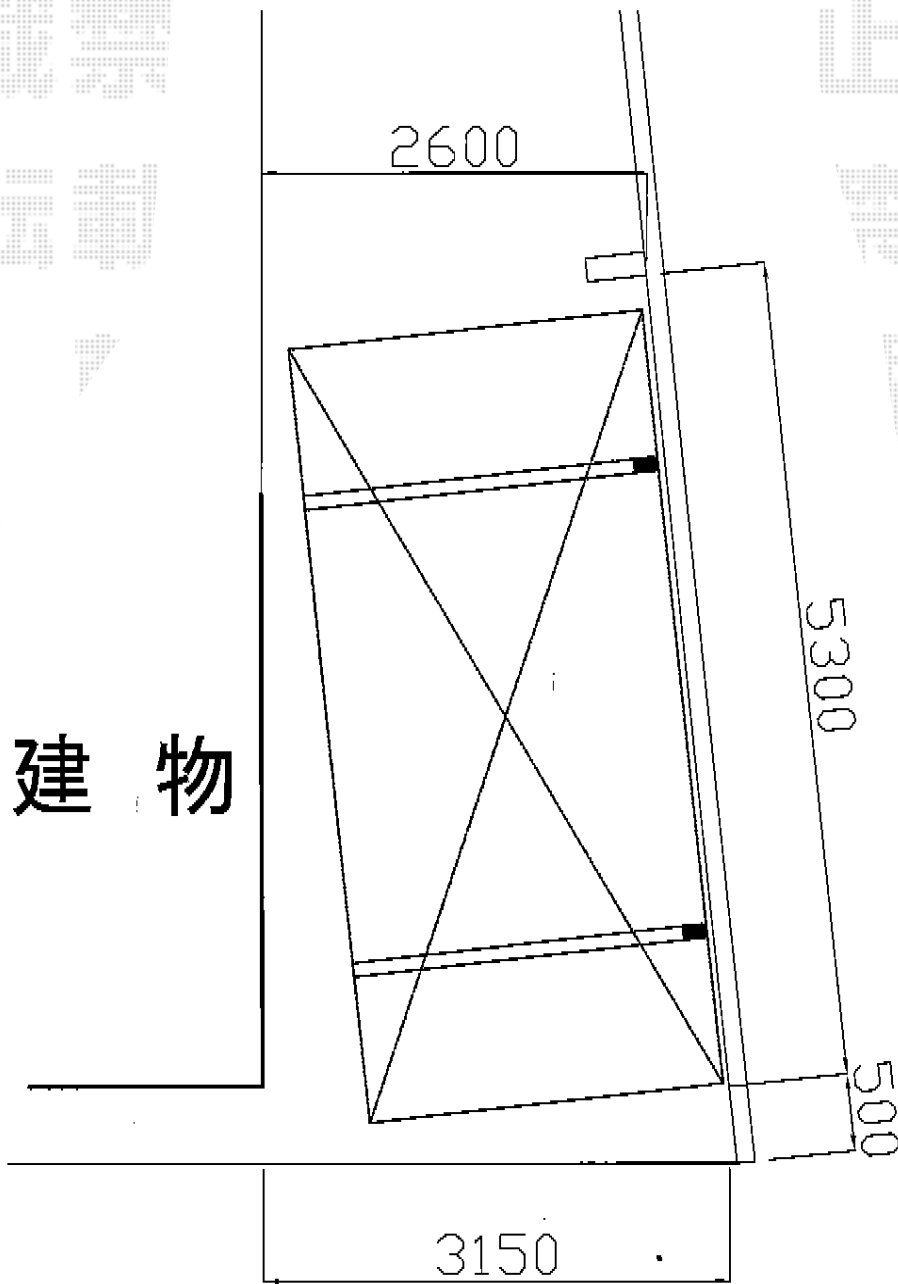

プレシオスポート 積雪～20cm対応

Value Select プレシオスポート 積雪～20cm対応
幅=2,400mm
奥行=5,052mm
色：ノーブルステン
屋根材：ポリカーボネート（スカイブルー）
柱仕様：標準柱仕様（有効高 約1,800mm）

現場状況や作図制限により概略図の内容と多少の違いが生じることがございます。
施工時は、現場優先とさせて頂きたく思いますので、お立会い頂き、
最終のご指示のほど、何卒、宜しくお願い致します。