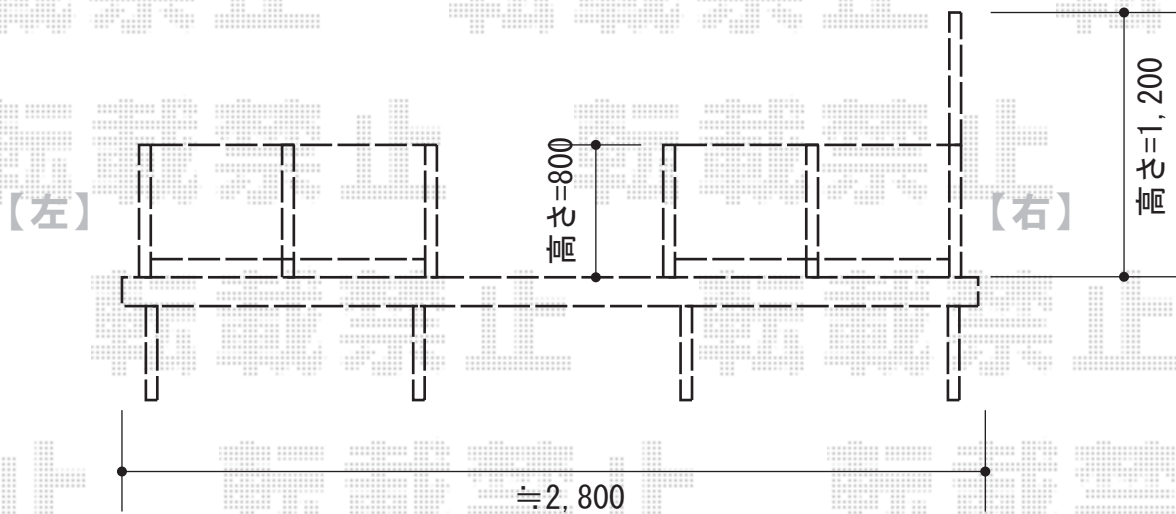

ステイウッドフェンスM2型

YKK AP リウッドデッキフェンス2型本体 取付部材一式
 高さ=800mm・1,200mm
 色：レッドブラウン

現場状況や作図制限により概略図の内容と多少の違いが生じることがございます。
 施工時は、現場優先とさせて頂きたく思いますので、お立会い頂き、
 最終のご指示のほど、何卒、宜しくお願い致します。

EX-SHOP
[HTTP://WWW.EX-SHOP.NET](http://www.ex-shop.net)