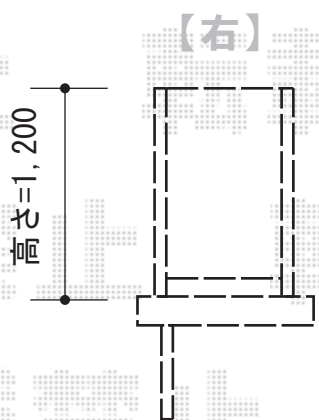

ステイウッドフェンスM2型

YKK AP リウッドデッキフェンス2型本体 取付部材一式
 高さ=800mm・1,200mm
 色：レッドブラウン

現場状況や作図制限により概略図の内容と多少の違いが生じることがございます。
 施工時は、現場優先とさせて頂きたく思いますので、お立会い頂き、
 最終のご指示のほど、何卒、宜しくお願い致します。

EX-SHOP
[HTTP://WWW.EX-SHOP.NET](http://www.ex-shop.net)