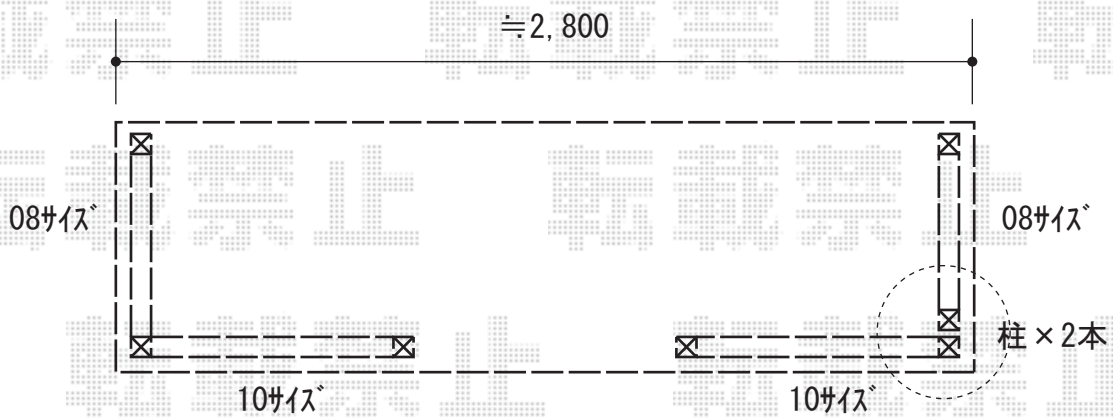

ステイウッドフェンスM2型

YKK AP リウッドデッキフェンス2型本体 取付部材一式
 高さ=800mm・1,200mm
 色：レッドブラウン

現場状況や作図制限により概略図の内容と多少の違いが生じることがございます。
 施工時は、現場優先とさせて頂きたく思いますので、お立会い頂き、
 最終のご指示のほど、何卒、宜しくお願い致します。

EX-SHOP
[HTTP://WWW.EX-SHOP.NET](http://www.ex-shop.net)