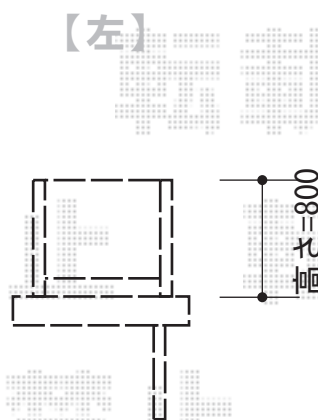

ステイウッドフェンスM2型

YKK AP リウッドデッキフェンス2型本体 取付部材一式
 高さ=800mm・1,200mm
 色：レッドブラウン

現場状況や作図制限により概略図の内容と多少の違いが生じることがございます。
 施工時は、現場優先とさせて頂きたく思いますので、お立会い頂き、
 最終のご指示のほど、何卒、宜しくお願い致します。

EX-SHOP
[HTTP://WWW.EX-SHOP.NET](http://www.ex-shop.net)