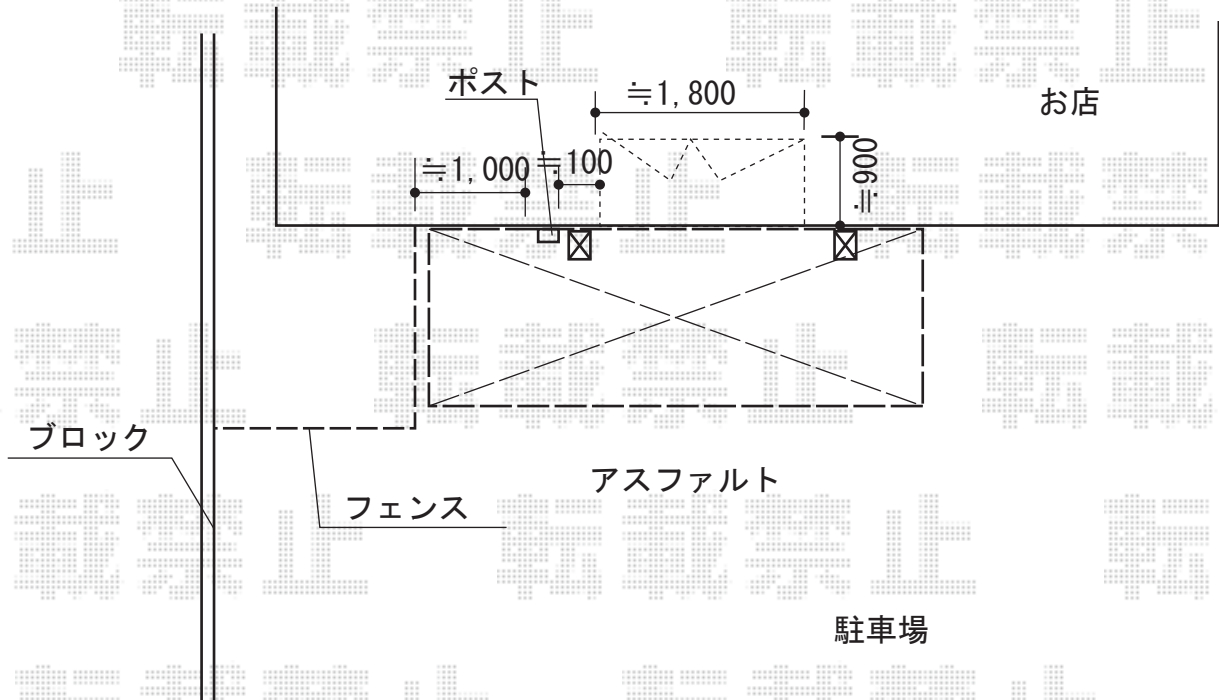

プレシオSPORT 積雪～20cm対応

Value Select プレシオSPORT 積雪～20cm対応

幅=2,400mm

奥行=5,052mm

色：ノーブルステン

屋根材：熱線遮断ポリカーボネート（スカイブルーマット調）

柱仕様：ハイルーフ柱仕様（有効高 約2,250mm）

現場状況や作図制限により概略図の内容と多少の違いが生じることがございます。
施工時は、現場優先とさせて頂きたく思いますので、お立会い頂き、
最終のご指示のほど、何卒、宜しくお願い致します。