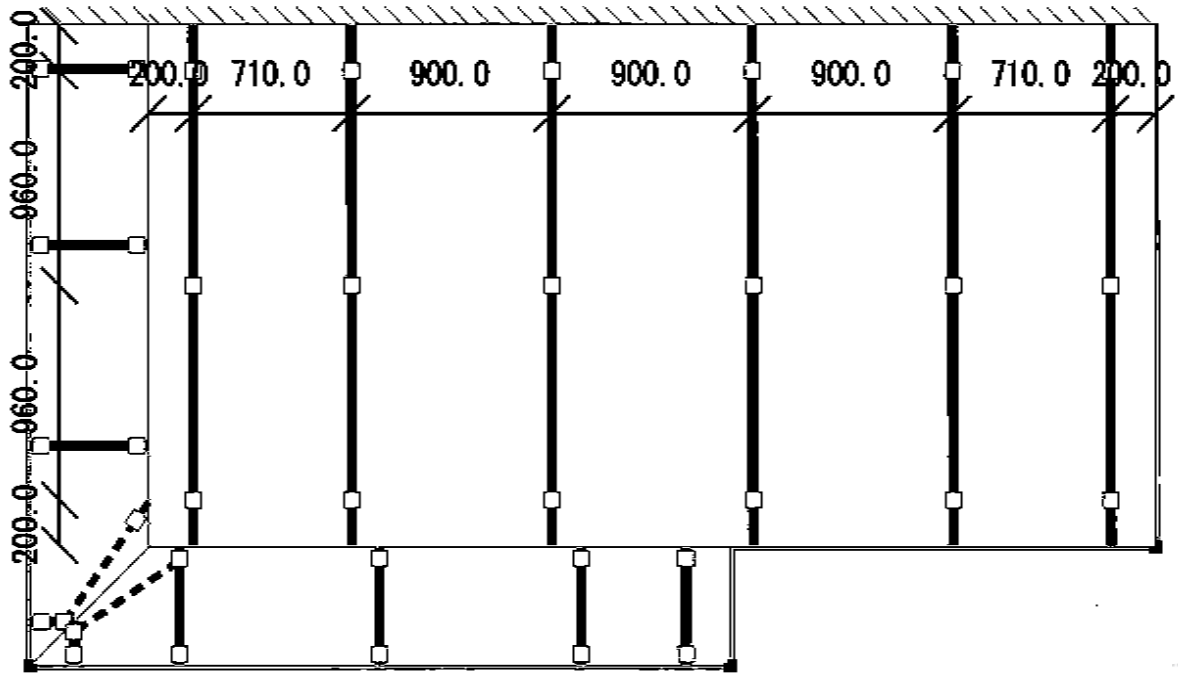

リコステージII

トステム リコステージII

間口=4,520mm

出幅=2,335mm

色：ソフトブラウン

床板：横貼り

幕板：幕板A（厚）

束柱：束柱A（432mm）

オプション：外観左 段床用部材一式（L字対応2面）

現場状況や作図制限により概略図の内容と多少の違いが生じることがございます。
施工時は、現場優先とさせて頂きたく思いますので、お立会い頂き、
最終のご指示のほど、何卒、宜しくお願い致します。

EX-SHOP

[HTTP://WWW.EX-SHOP.NET](http://www.ex-shop.net)

担当：谷岡