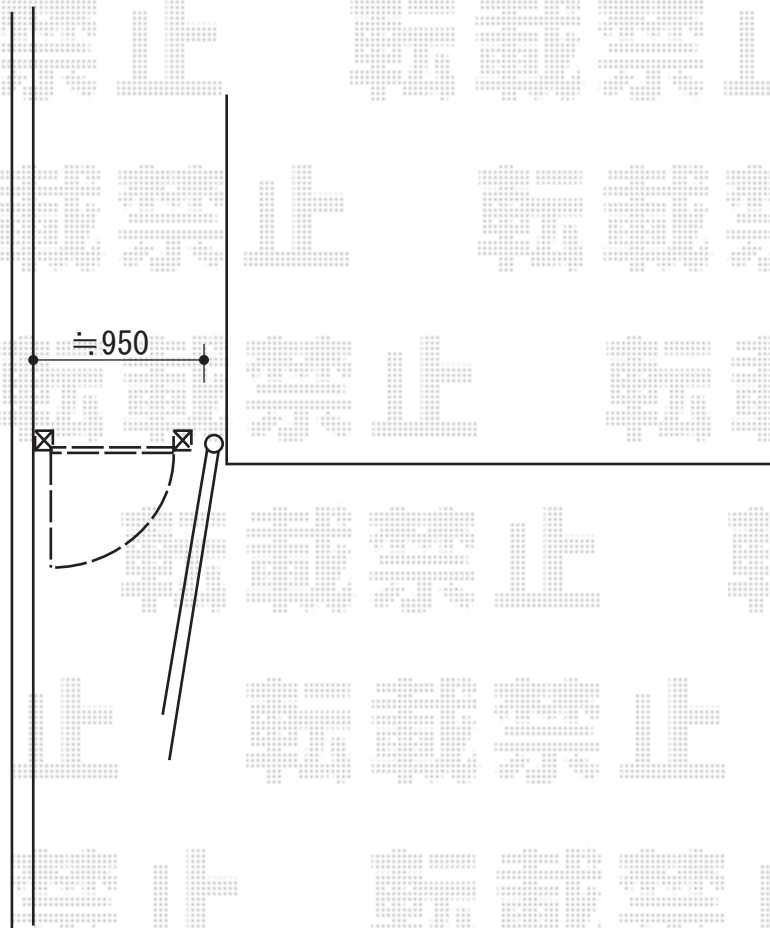

エクスライン門扉1型 片開き 柱仕様

YKK AP エクスライン門扉1型 片開き 柱仕様
扉1枚 (W×H) = (700mm×1,400mm)
色：プラチナステン
錠：ハンドル錠E8型
開き：外開き
追加部材：外開き部品

現場状況や作図制限により概略図の内容と多少の違いが生じることがございます。
施工時は、現場優先とさせて頂きたく思いますので、お立会い頂き、
最終のご指示のほど、何卒、宜しくお願い致します。