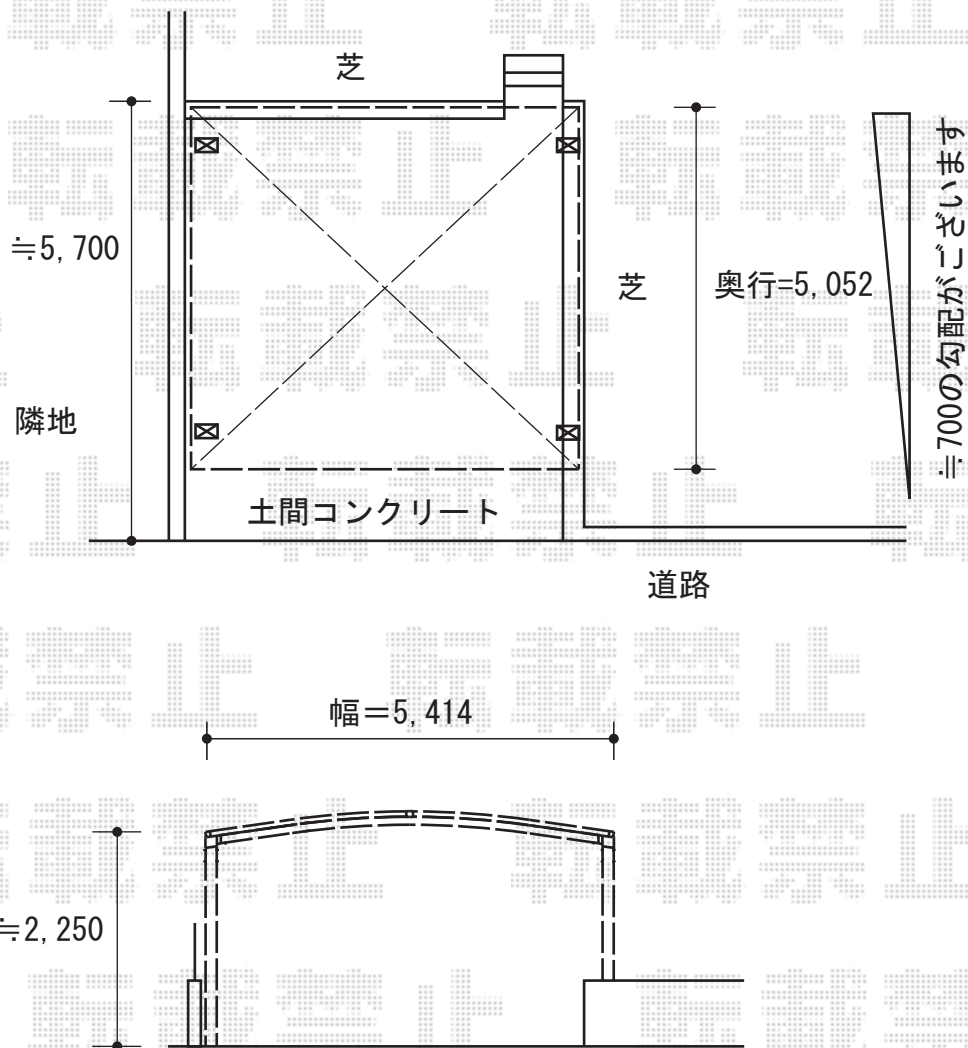

プレシオSPORT M合掌 積雪~20cm対応

Value Select プレシオSPORT M合掌 積雪~20cm対応
幅=5,114mm
奥行=5,052mm
色：【仮】ノーブルステン
屋根材：ポリカーボネート（スカイブルー）
柱仕様：ハイルフ柱仕様（有効高 約2,250mm）

現場状況や作図制限により概略図の内容と多少の違いが生じることがございます。
施工時は、現場優先とさせていただきますので、お立会い頂き、
最終のご指示のほど、何卒、宜しくお願い致します。