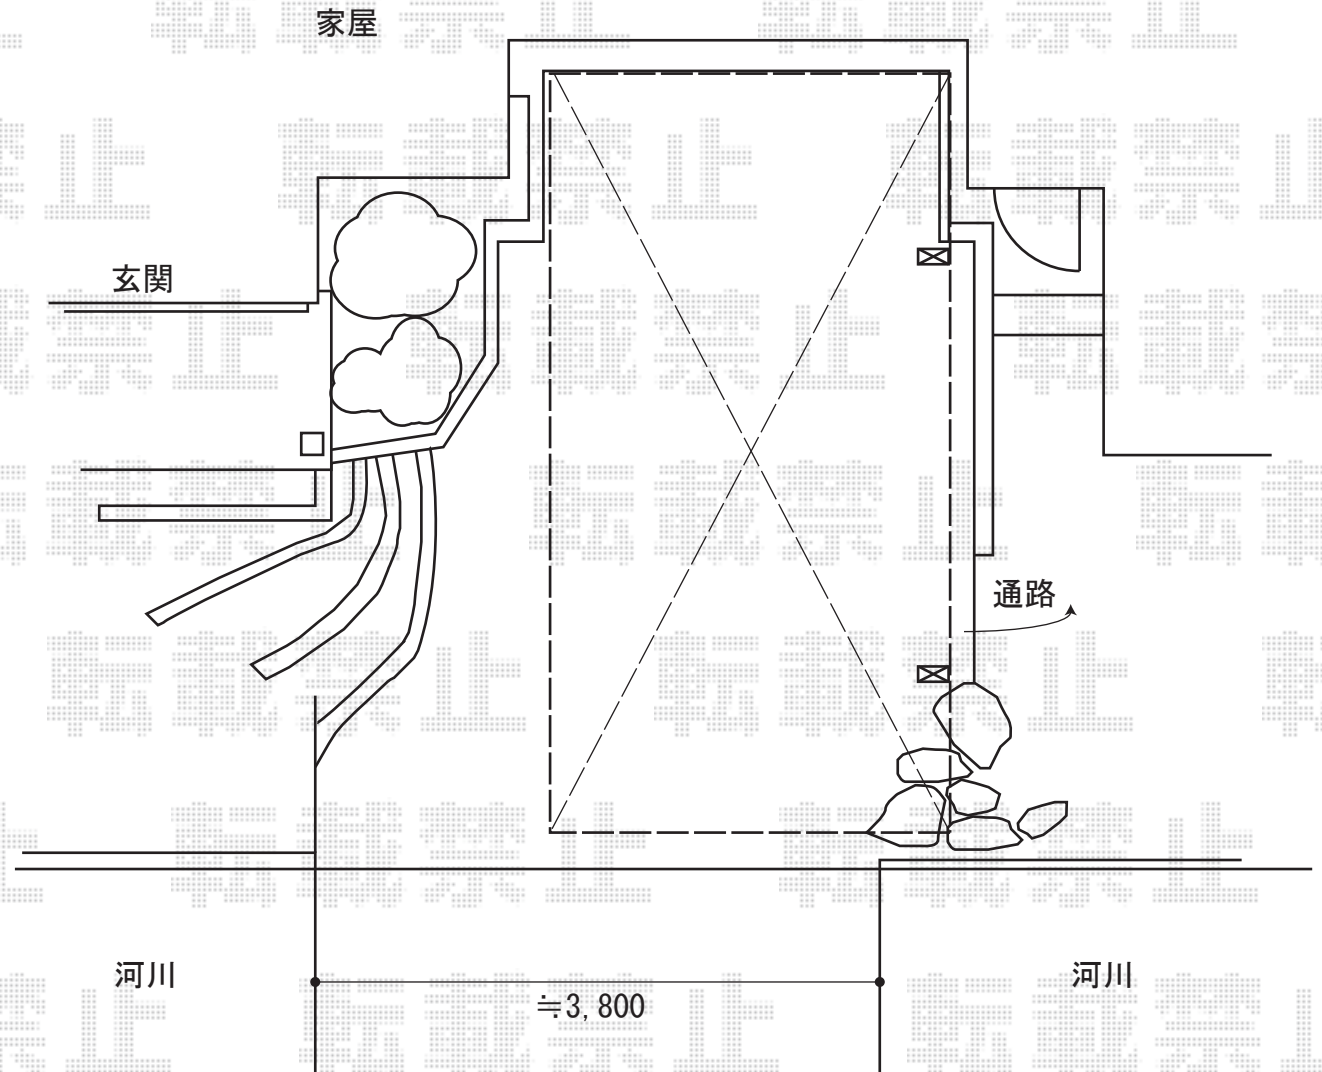

プレシオスポート 積雪～20cm対応

Value Select プレシオスポート 積雪～20cm対応

幅=2,700mm

奥行=5,052mm

色：ノーブルステン

屋根材：熱線遮断ポリカーボネート（スカイブルーマット調）

柱仕様：ハイルーフ柱仕様（有効高 約2,250mm）

現場状況や作図制限により概略図の内容と多少の違いが生じることがございます。
施工時は、現場優先とさせていただきますので、お立会い頂き、
最終のご指示のほど、何卒、宜しくお願い致します。