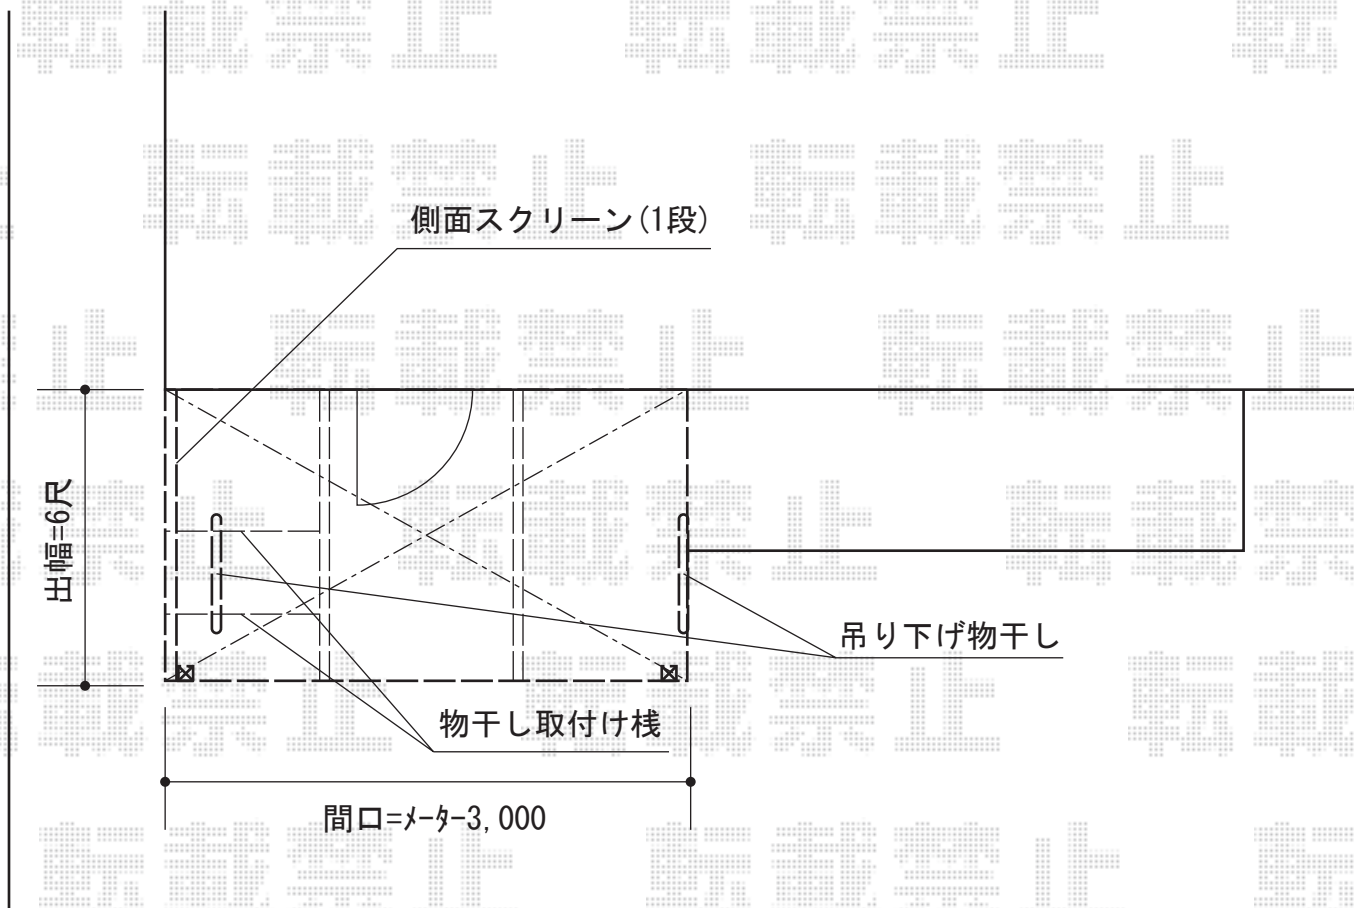

# ライザーテラスII テラスタイプ F型 積雪～20cm対応

トステム ライザーテラスII テラスタイプ F型 積雪～20cm対応  
間口=メーター3000 (柱芯々2,800mm 屋根幅3,020mm)  
出幅=6尺 (1,785mm)  
色：シャイングレー  
屋根材：ポリカーボネート (クリアマット/すりガラス調)  
柱仕様：柱位置固定タイプ (柱2本)  
施工方法：上止め仕様

トステム 吊り下げ式物干し 標準 ロングタイプ 2本入り  
色：シャイングレー  
数量：1セット  
吊り下げ物干し取付け桟：2本入り×1セット

トステム 側面スクリーン 一段仕様  
色：シャイングレー  
パネル材：ポリカーボネート (クリアマット/すりガラス調)  
サイズ：6尺

現場状況や作図制限により概略図の内容と多少の違いが生じることがございます。  
施工時は、現場優先とさせて頂きたく思いますので、お立会い頂き、  
最終のご指示のほど、何卒、宜しくお願い致します。

EX-SHOP  
HTTP://WWW.EX-SHOP.NET