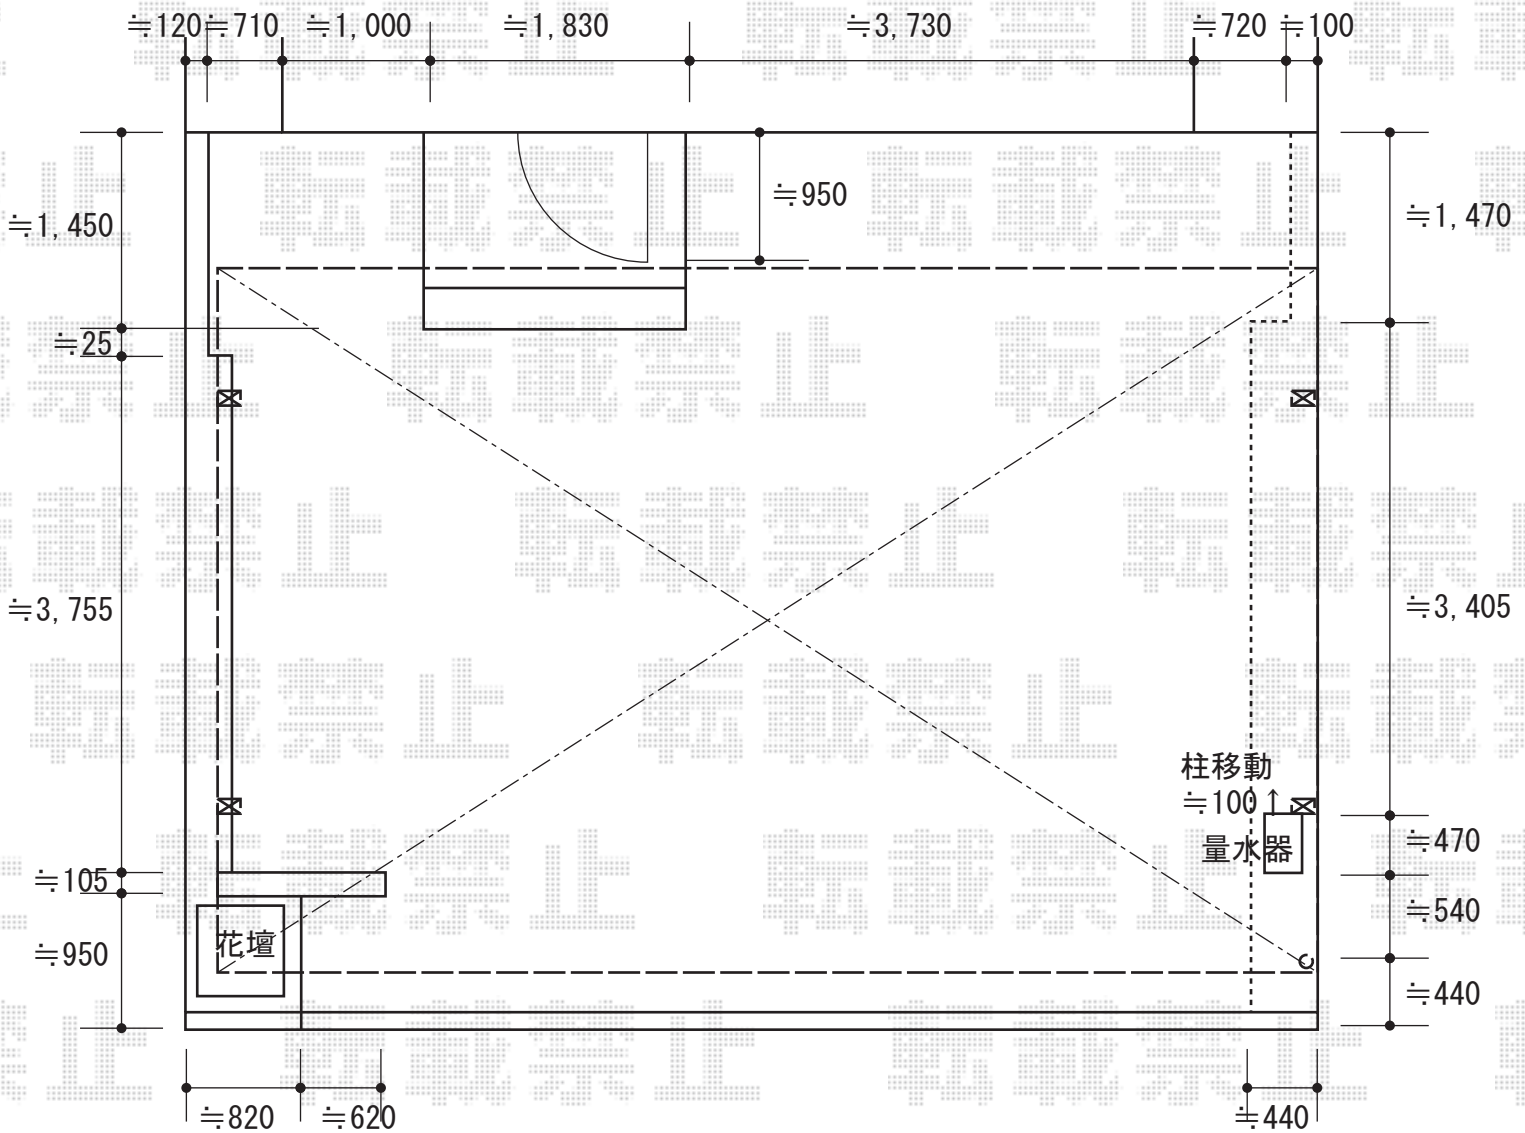

# レイナトリプルポート 積雪～20cm対応

YKK AP レイナトリプルポート 積雪～20cm対応  
 幅=8,000mm  
 奥行=5,052mm  
 色：プラチナステン  
 屋根材：ポリカーボネート（アースブルー）  
 柱仕様：標準柱仕様（有効高 約2,000mm）

現場状況や作図制限により概略図の内容と多少の違いが生じることがございます。  
 施工時は、現場優先とさせて頂きたく思いますので、お立会い頂き、  
 最終のご指示のほど、何卒、宜しくお願い致します。