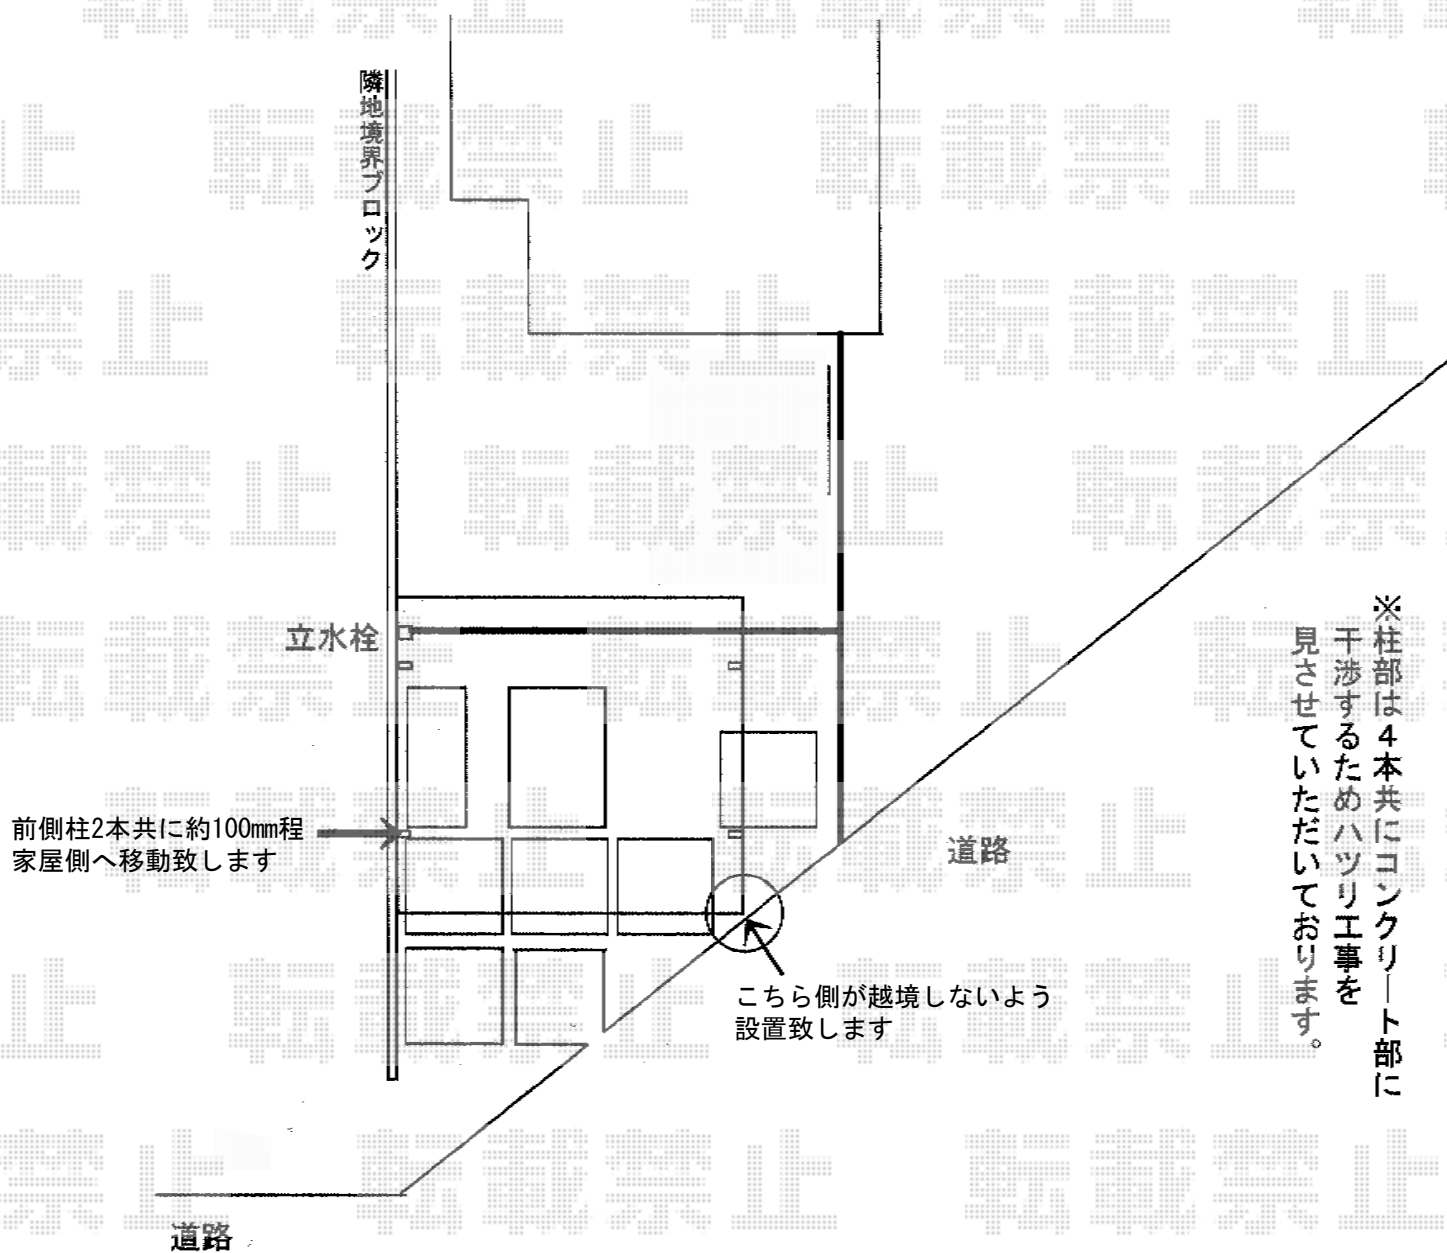

# カーブポートシグマIII ワイド 積雪～30cm対応

トステム カーブポートシグマIII ワイド 積雪～30cm対応  
幅=5,443mm  
奥行=4,980mm  
色：シャイングレー  
屋根材：熱線吸収アクアポリカーボネート（ライトブルー）  
柱仕様：ロング柱23仕様（有効高 約2,300mm）

現場状況や作図制限により概略図の内容と多少の違いが生じることがございます。  
施工時は、現場優先とさせて頂きたく思いますので、お立会い頂き、  
最終のご指示のほど、何卒、宜しくお願い致します。