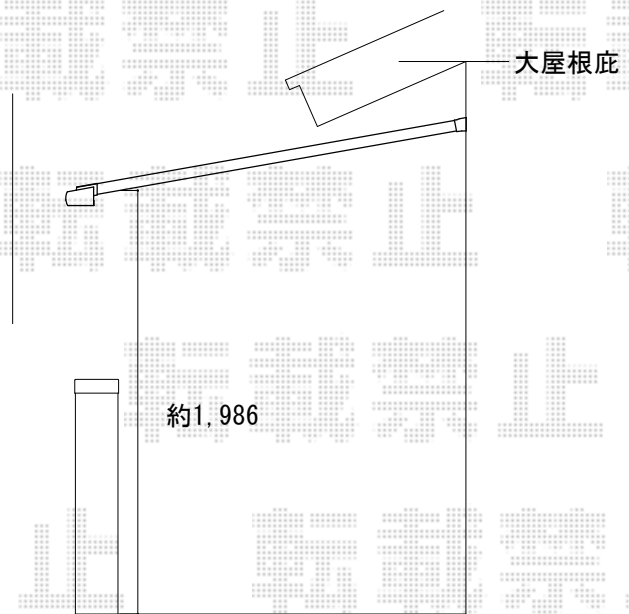

ライザーテラスII F型 屋根タイプ 単体 積雪～20cm対応

トステム ライザーテラスII F型 屋根タイプ 単体 積雪～20cm対応
 間口=関東間2.0間 (柱芯々3,440mm 屋根幅3,660mm)
 出幅=6尺 (1,785mm)
 色：ナチュラルシルバー
 屋根材：ポリカーボネート (クリアマット・すりガラス調)
 柱仕様：出幅自在桁タイプ (柱2本)
 施工方法：下止め仕様
 柱固定部品仕様：中間用×2