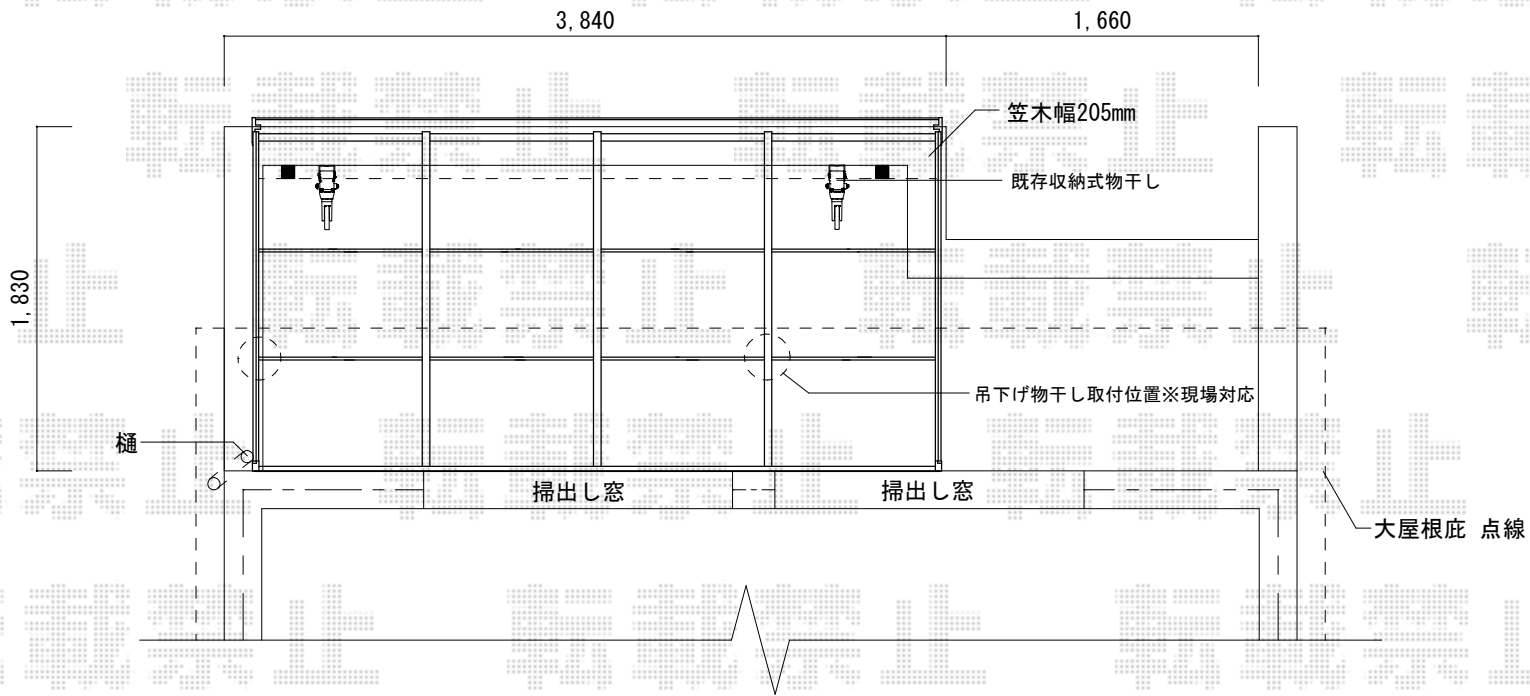

ライザーテラスII F型 屋根タイプ 単体 積雪～20cm対応

トステム ライザーテラスII F型 屋根タイプ 単体 積雪～20cm対応
 間口=関東間2.0間 (柱芯々3,440mm 屋根幅3,660mm)
 出幅=6尺 (1,785mm)
 色：ナチュラルシルバー
 屋根材：ポリカーボネート (クリアマット・すりガラス調)
 柱仕様：出幅自在桁タイプ (柱2本)
 施工方法：下止め仕様
 柱固定部品仕様：中間用×2

トステム 吊り下げ物干し 標準2本入
 色：ナチュラルシルバー
 数量：1セット

現場状況や作図制限により概略図の内容と多少の違いが生じることがございます。
 施工時は、現場優先とさせて頂きたく思いますので、お立会い頂き、
 最終のご指示のほど、何卒、宜しくお願い致します。

EX-SHOP
 HTTP://WWW.EX-SHOP.NET
 担当：竹下