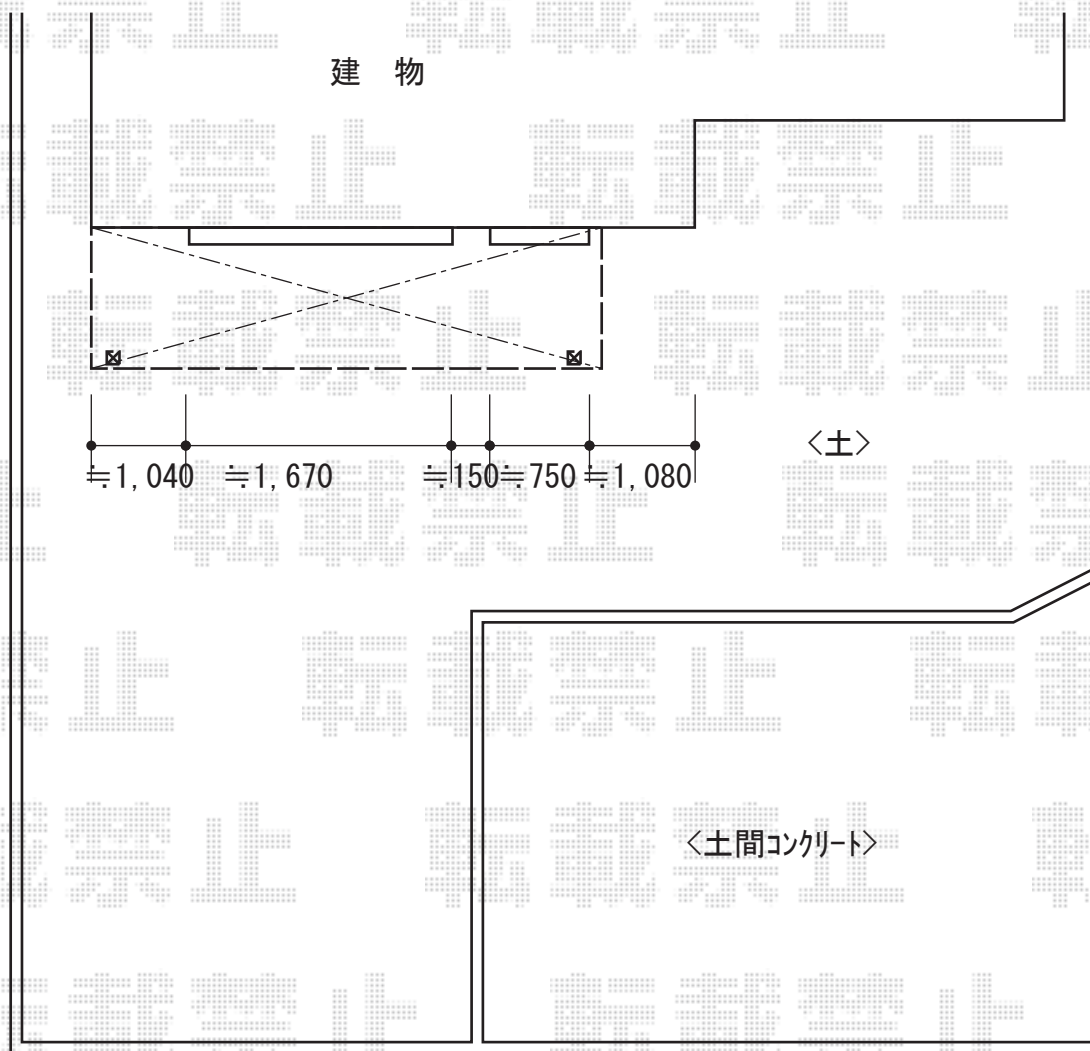

ライザーテラスII R型 テラスタイプ 単体 積雪～20cm対応

ヨド物置 エスモ 一般型 1497×750×1101  
 間口=1,497mm 奥行=750mm  
 高さ=1,101mm 色：MR(メタリックローズ)  
 屋根タイプ：標準型  
 耐荷重タイプ：一般型

トステム ライザーテラスII R型 テラスタイプ 単体 積雪～20cm対応  
 間口=関東間2.0間 (柱芯々3,440mm 屋根幅3,660mm)  
 出幅=4尺 (1,185mm)  
 色：シャイングレー  
 屋根材：ポリカーボネート (クリアマット/すりガラス調)  
 柱仕様：柱位置固定タイプ (柱2本)  
 施工方法：上止め仕様