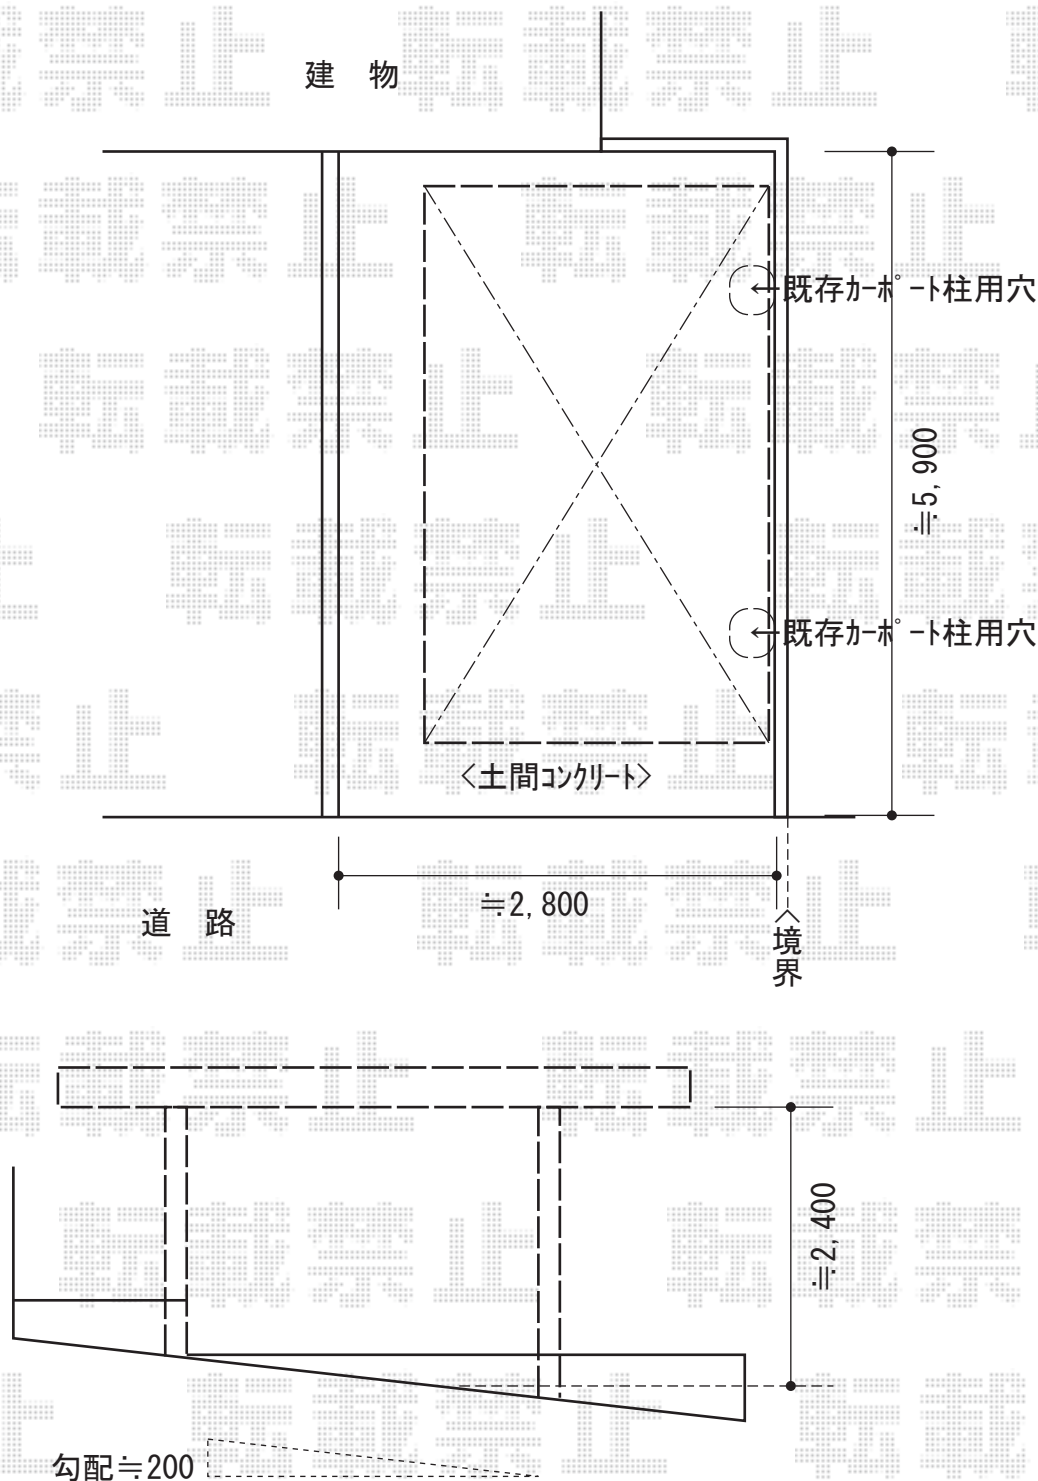

レイナポート 積雪～20cm対応

YKK AP レイナポート 積雪～20cm対応

幅=2,700mm

奥行=5,052mm

色：プラチナステン

屋根材：熱線遮断ポリカーボネート(トーマイマット)

柱仕様：ハイルーフ柱仕様(有効高 約2,350mm)

現場状況や作図制限により概略図の内容と多少の違いが生じることがございます。
施工時は、現場優先とさせて頂きたく思いますので、お立会い頂き、
最終のご指示のほど、何卒、宜しくお願い致します。