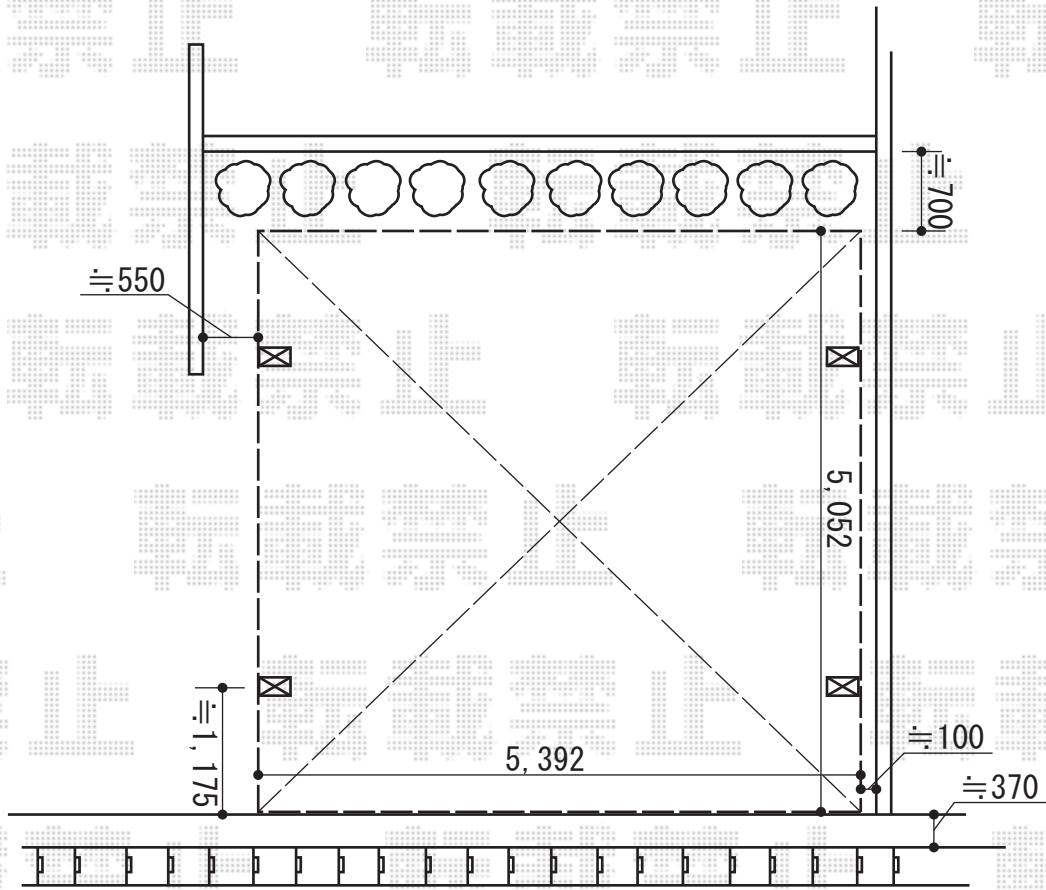

レイナツインポート 積雪～20cm対応

±140mm程の勾配がございます

YKK AP レйнаツインポート 積雪～20cm対応

幅=5,392mm

奥行=5,052mm

色：ブラウン

屋根材：熱線遮断ポリカーボネート(トーマイマット)

柱仕様：ハイルーフ柱仕様(有効高 約2,350mm)

現場状況や作図制限により概略図の内容と多少の違いが生じることがございます。  
施工時は、現場優先とさせて頂きたく思いますので、お立会い頂き、  
最終のご指示のほど、何卒、宜しくお願い致します。

EX-SHOP

[HTTP://WWW.EX-SHOP.NET](http://www.ex-shop.net)

担当：本田