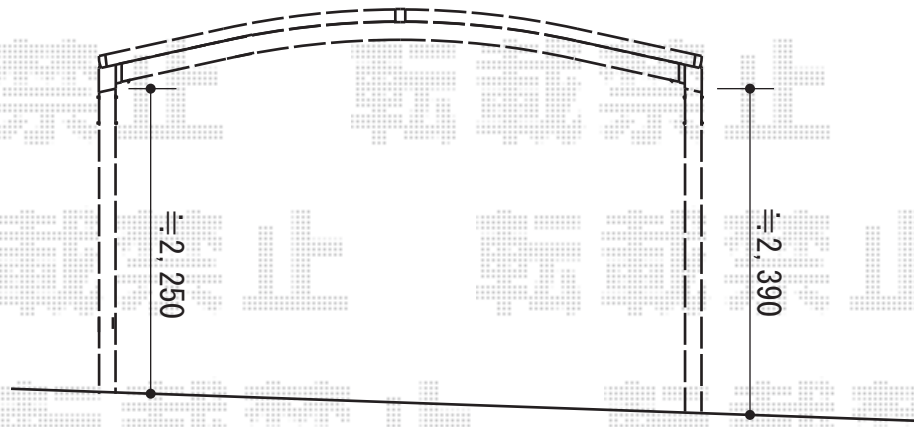

レイナツインポート 積雪～20cm対応

±140mm程の勾配がございます

YKK AP レйнаツインポート 積雪～20cm対応

幅=5,392mm

奥行=5,052mm

色：ブラウン

屋根材：熱線遮断ポリカーボネート(トーマイマット)

柱仕様：ハイルーフ柱仕様(有効高 約2,350mm)