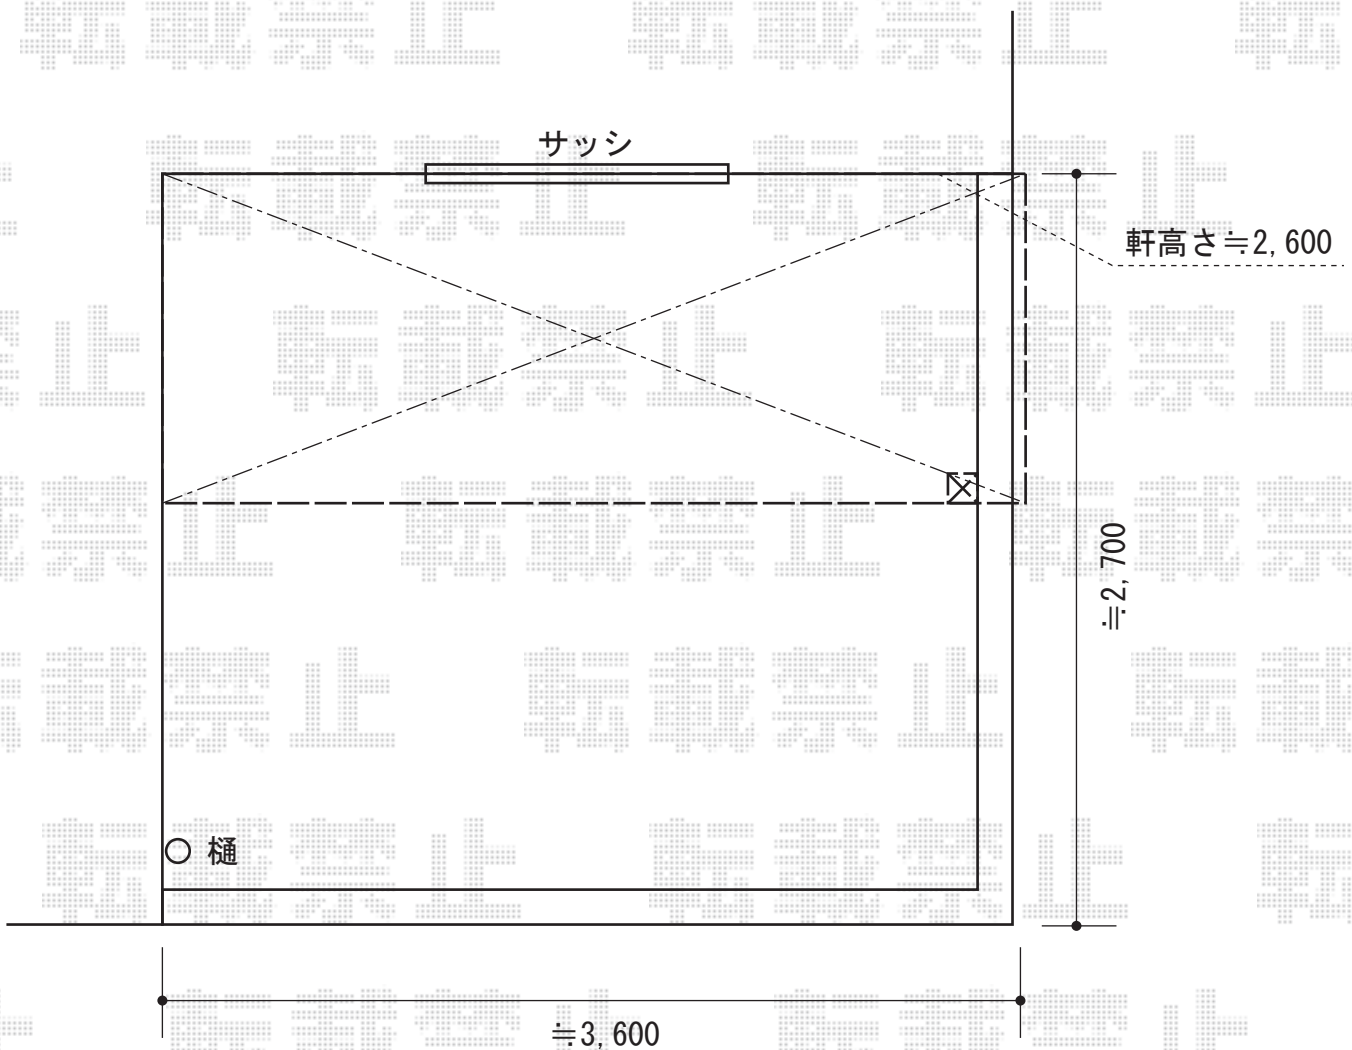

ライザーテラスII R型 屋根タイプ 単体 積雪~20cm対応

トステム ライザーテラスII R型 屋根タイプ 単体 積雪~20cm対応
間口=関東間2.0間 (柱芯々3,440mm 屋根幅3,660mm)
出幅=4尺 (1,185mm)
色: シャイングレー
屋根材: ポリカーボネート (クリアマット・すりガラス調)
柱仕様: 出幅自在桁タイプ (柱2本)
施工方法: 下止め仕様
オプション: 吊り下げ物干し標準2本入