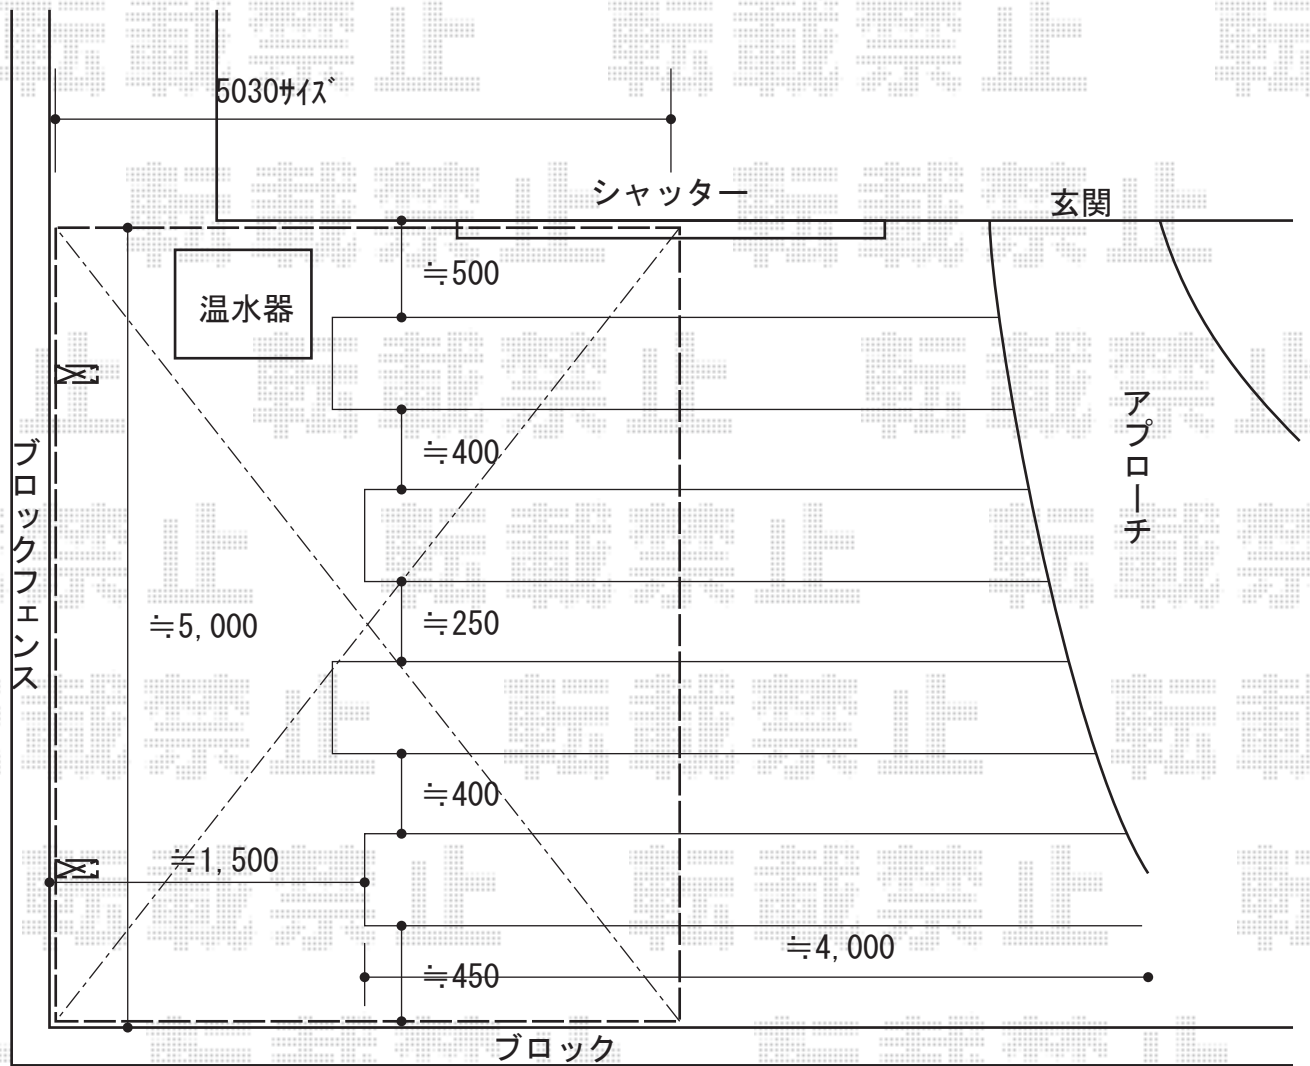

テールポートシグマIII 積雪～30cm対応

トステム レークポートシグマIII 積雪～30cm対応
 幅=3,029mm
 奥行=4,980mm
 色：シャイングレー
 屋根材：ガリレポリカ（クリアマット・すりガラス調）
 柱仕様：ロング柱23仕様（有効高 約2,300mm）

現場状況や作図制限により概略図の内容と多少の違いが生じることがございます。
 施工時は、現場優先とさせて頂きたく思いますので、お立会い頂き、
 最終のご指示のほど、何卒、宜しくお願い致します。