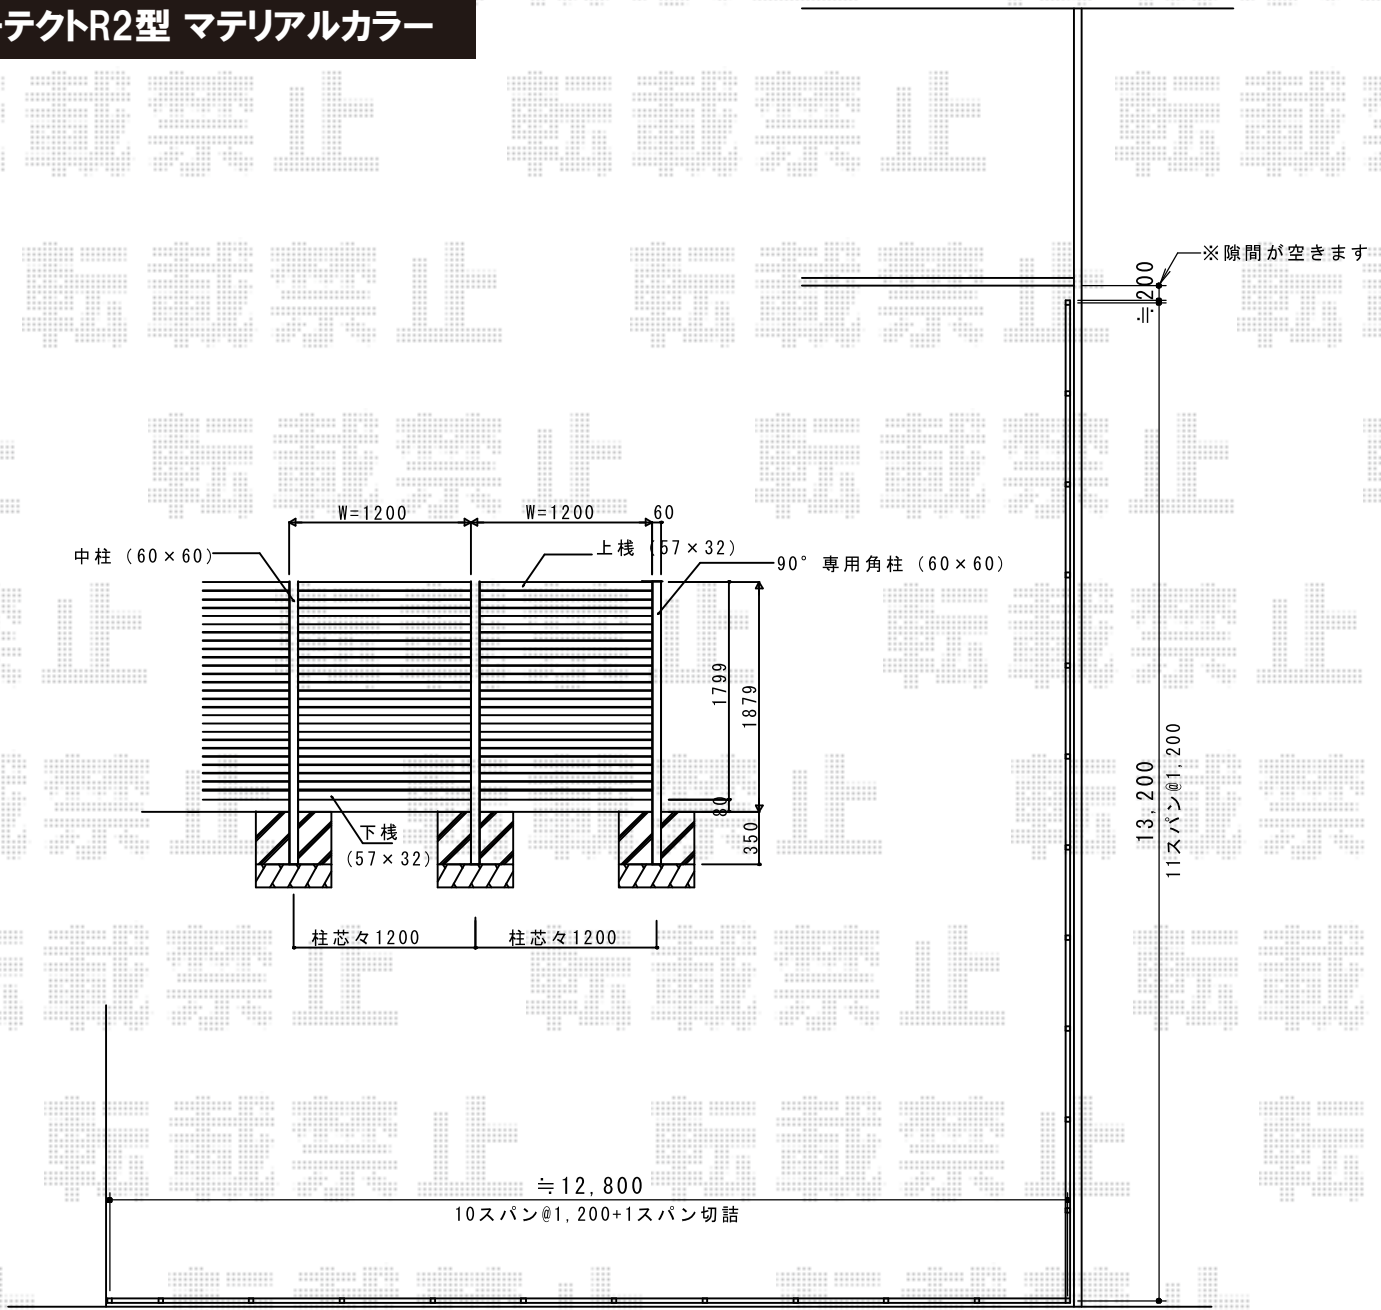

ビューテクトR2型 マテリアルカラー

YKK AP ビューテクトR2型 マテリアルカラー

本体1枚 (W×H) = 単体 (1,200×1,879mm) × 1セット

本体1枚 (W×H) = 連結 (1,200×1,879mm) × 20セット

本体1枚 (W×H) = (1,200×1,879mm) × 1枚

90度専用角柱 : T190×1本

色 : ショコラウォールナット

YKK AP ビューテクトR2型用オプション 笠木セット

単体用 : 1セット

連結用 : 20セット

コーナー本体用 : 1セット

色 : ショコラウォールナット

現場状況や作図制限により概略図の内容と多少の違いが生じることがございます。
 施工時は、現場優先とさせて頂きたく思いますので、お立会い頂き、
 最終のご指示のほど、何卒、宜しくお願い致します。

EX-SHOP
[HTTP://WWW.EX-SHOP.NET](http://www.ex-shop.net)