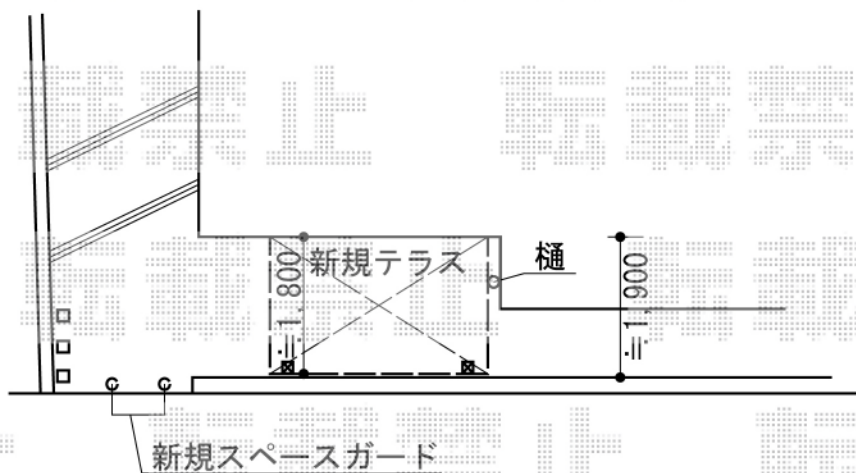

## Gルーフ テラスタイプ マテリアルカラー 積雪～20cm対応

TOEX Gルーフ テラスタイプ マテリアルカラー 積雪～20cm対応  
間口=3,000mm 出幅=1,800mm 高さ=2,900mm  
色：ナチュラルシルバー+柿渋  
屋根材：ポリカーポネート(クリアマット・すりガラス調)  
オプション：天井材(色：柿渋)  
オプション：LEDダウンライト×3セット

TOEX スペースガード F48型 埋め込み式キー付き  
クサリ内蔵型：(¥26,400)×1  
クサリ内蔵受：(¥15,600)×1

現場状況や作図制限により概略図の内容と多少の違いが生じることがございます。  
施工時は、現場優先とさせて頂きたく思いますので、お立会い頂き、  
最終のご指示のほど、何卒、宜しくお願い致します。

EX-SHOP  
HTTP://WWW.EX-SHOP.NET

担当：岡本