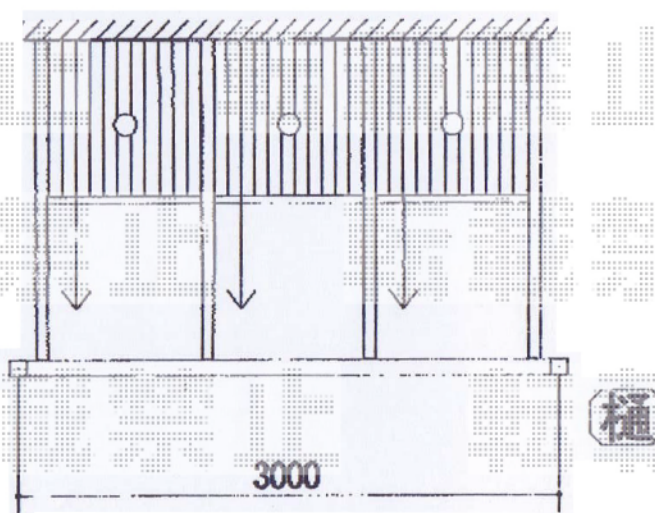

## Gルーフ テラスタイプ マテリアルカラー 積雪～20cm対応

TOEX Gルーフ テラスタイプ マテリアルカラー 積雪～20cm対応  
間口=3,000mm 出幅=1,800mm 高さ=2,900mm  
色：ナチュラルシルバー+柿渋  
屋根材：ポリカーポネート(クリアマット・すりガラス調)  
オプション：天井材(色：柿渋)  
オプション：LEDダウンライト×3セット

TOEX スペースガード F48型 埋め込み式キー付き  
クサリ内蔵型：(¥26,400)×1  
クサリ内蔵受：(¥15,600)×1

現場状況や作図制限により概略図の内容と多少の違いが生じることがございます。  
施工時は、現場優先とさせて頂きたく思いますので、お立会い頂き、  
最終のご指示のほど、何卒、宜しくお願い致します。

EX-SHOP  
HTTP://WWW.EX-SHOP.NET

担当：岡本