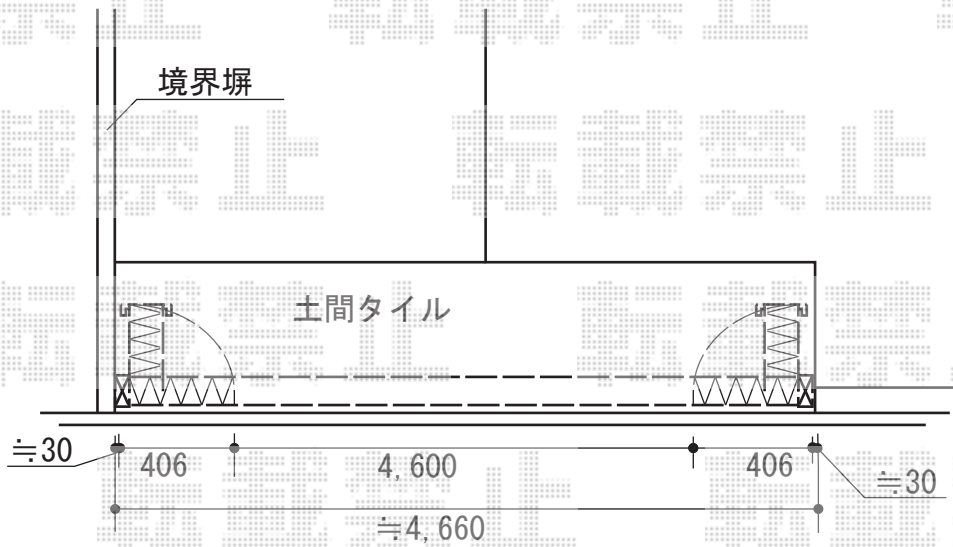

トリップゲート 傾斜地専用型 ノンレール 両開き 23S+23M

Value Select トリップゲート 傾斜地専用型 ノンレール 両開き 23S+23M
開口幅=4,393mm
全幅=4,493mm
たたみ幅=406×2mm
高さ=1,200mm
色：ブラック
キャスター数：4箇所
落棒数：2本

現場状況や作図制限により概略図の内容と多少の違いが生じることがございます。
施工時は、現場優先とさせて頂きたく思いますので、お立会い頂き、
最終のご指示のほど、何卒、宜しくお願い致します。