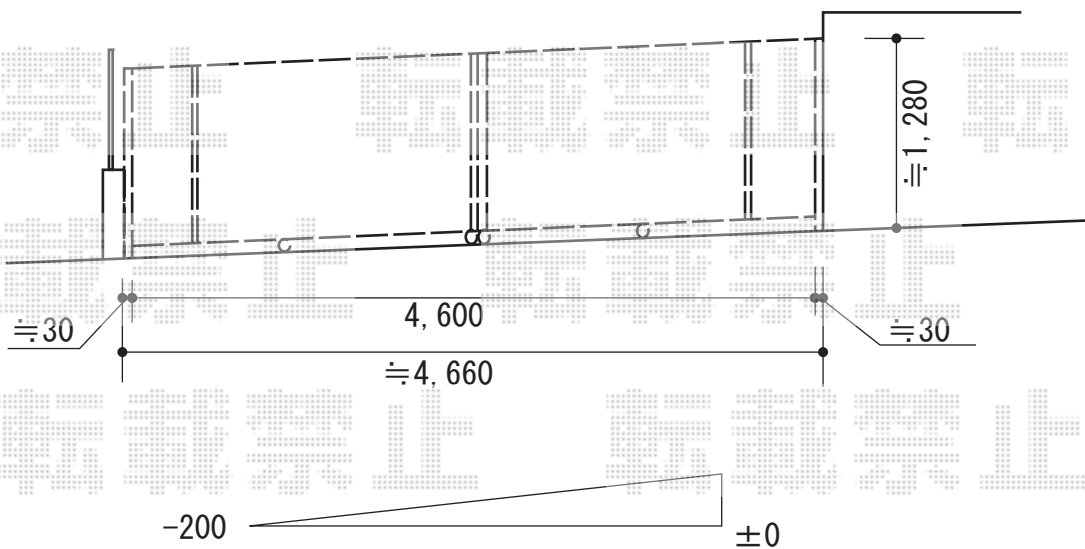

トリップゲート 傾斜地専用型 ノンレール 両開き 23S+23M

Value Select トリップゲート 傾斜地専用型 ノンレール 両開き 23S+23M
開口幅=4,393mm
全幅=4,493mm
たたみ幅=406×2mm
高さ=1,200mm
色：ブラック
キャスター数：4箇所
落棒数：2本

現場状況や作図制限により概略図の内容と多少の違いが生じることがございます。
施工時は、現場優先とさせて頂きたく思いますので、お立会い頂き、
最終のご指示のほど、何卒、宜しくお願い致します。