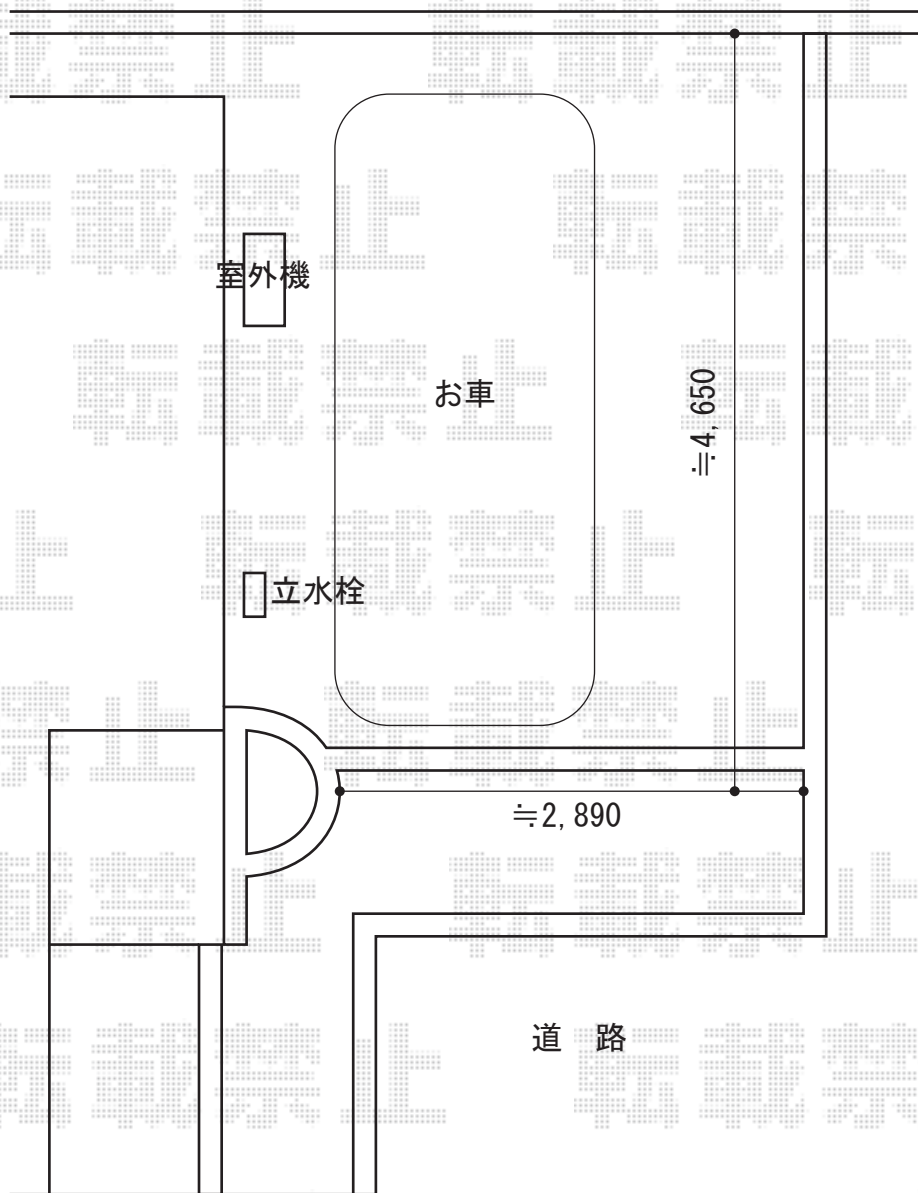

# アルシャインII M型 Aタイプ ノンレール 片開き

TOEX アルシャインII M型 Aタイプ ノンレール 片開き  
開口幅=2,892mm  
全幅=3,008mm  
たたみ幅=505mm  
高さ=1,450mm  
色：シャイングレー  
キャスター数：2箇所  
落棒数：2本

現場状況や作図制限により概略図の内容と多少の違いが生じることがございます。  
施工時は、現場優先とさせて頂きたく思いますので、お立会い頂き、  
最終のご指示のほど、何卒、宜しくお願い致します。