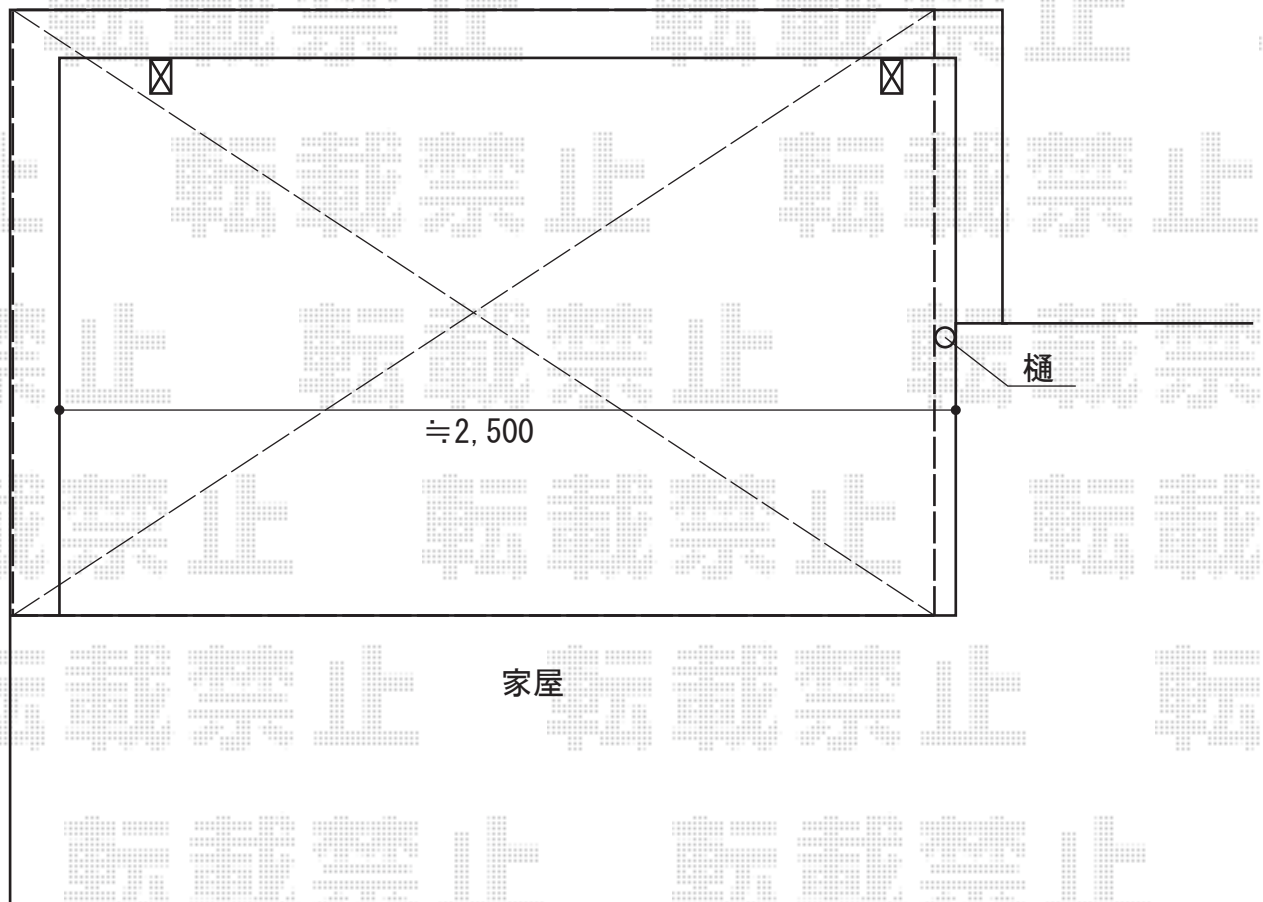

ベクターテラス R型 屋根タイプ 単体 積雪～20cm対応

YKK AP ベクターテラス R型 屋根タイプ 単体 積雪～20cm対応
間口=関東間1.5間 (柱芯々2,448mm 屋根幅2,760mm)
出幅=6尺 (1,770mm)
色：ホワイト
屋根材：ポリカーボネート (トーマイマツト)
柱仕様：柱奥行移動タイプ (柱2本)
施工方法：上止め仕様
躯体式バルコニー取付部品：中間用×2

YKK AP 吊り下げ式物干し 標準 2本入
色：プラチナステン
数量：1セット