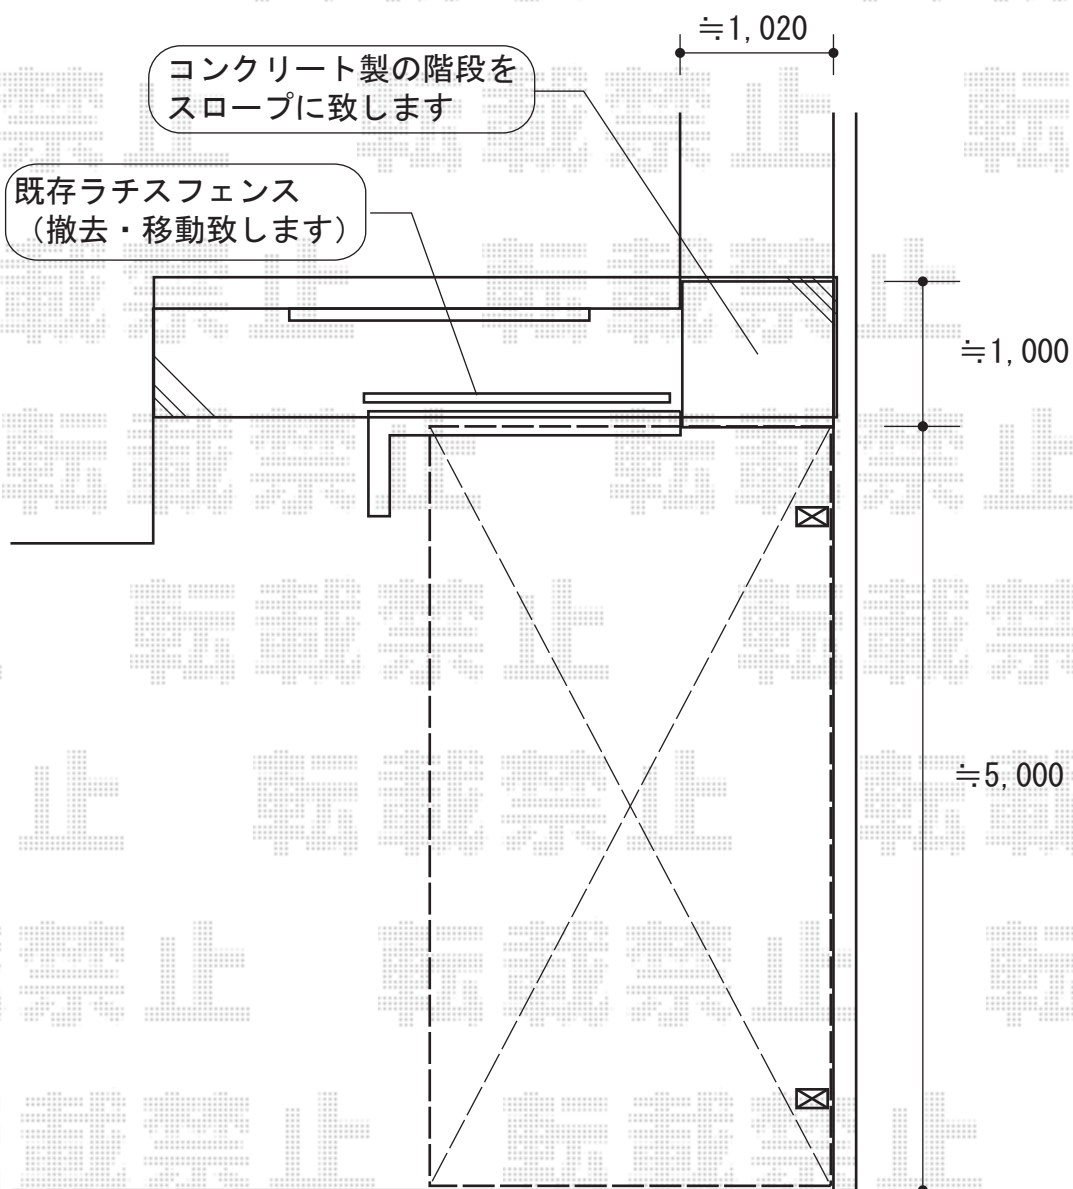

レイナポート 積雪～20cm対応

YKK AP レイナポート 積雪～20cm対応
幅=2,700mm
奥行=5,052mm
色：プラチナステン
屋根材：ポリカーボネート（トーマイマット）
柱仕様：ハイルーフ柱仕様（有効高 約2,350mm）

現場状況や作図制限により概略図の内容と多少の違いが生じることがございます。
施工時は、現場優先とさせて頂きたく思いますので、お立会い頂き、
最終のご指示のほど、何卒、宜しくお願い致します。