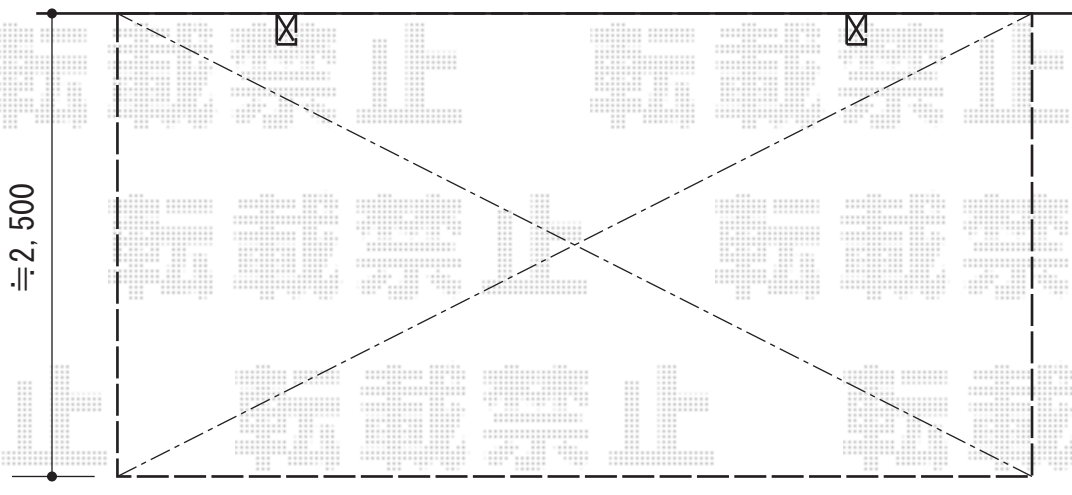

レイナポート 単体 積雪~20cm対応

隣地

奥行切り詰め寸法、
施工に際して
ご確認くださいませよう、
お願い致します

YKK AP レイナポート 単体 積雪~20cm対応
幅=2,550mm
奥行=5,052mm
色：プラチナステン
屋根材：ポリカーボネート（アースブルー）
柱仕様：ハイルーフ柱仕様（有効高 約2,350mm）

現場状況や作図制限により概略図の内容と多少の違いが生じることがございます。
施工時は、現場優先とさせて頂きたく思いますので、お立会い頂き、
最終のご指示のほど、何卒、宜しくお願い致します。