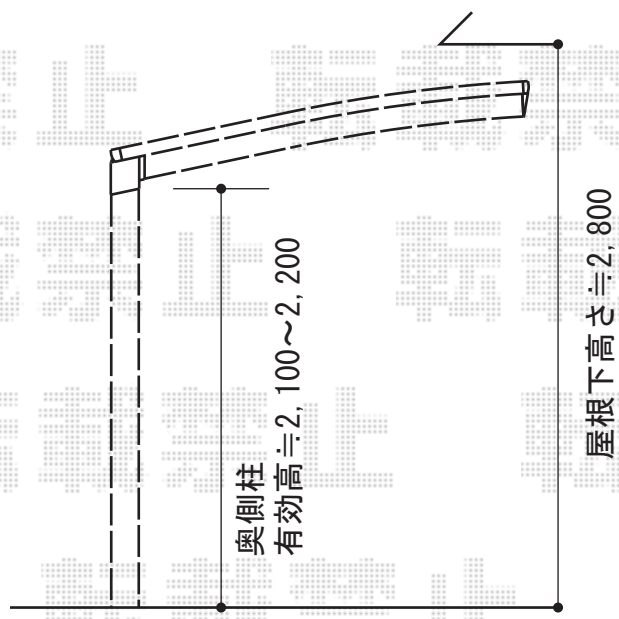

レイナポート 単体 積雪~20cm対応

隣地

奥行切り詰め寸法、
施工に際して
ご確認くださいませよう、
お願い致します

YKK AP レイナポート 単体 積雪~20cm対応
幅=2,550mm
奥行=5,052mm
色：プラチナステン
屋根材：ポリカーボネート（アースブルー）
柱仕様：ハイルーフ柱仕様（有効高 約2,350mm）

現場状況や作図制限により概略図の内容と多少の違いが生じることがございます。
施工時は、現場優先とさせて頂きたく思いますので、お立会い頂き、
最終のご指示のほど、何卒、宜しくお願い致します。