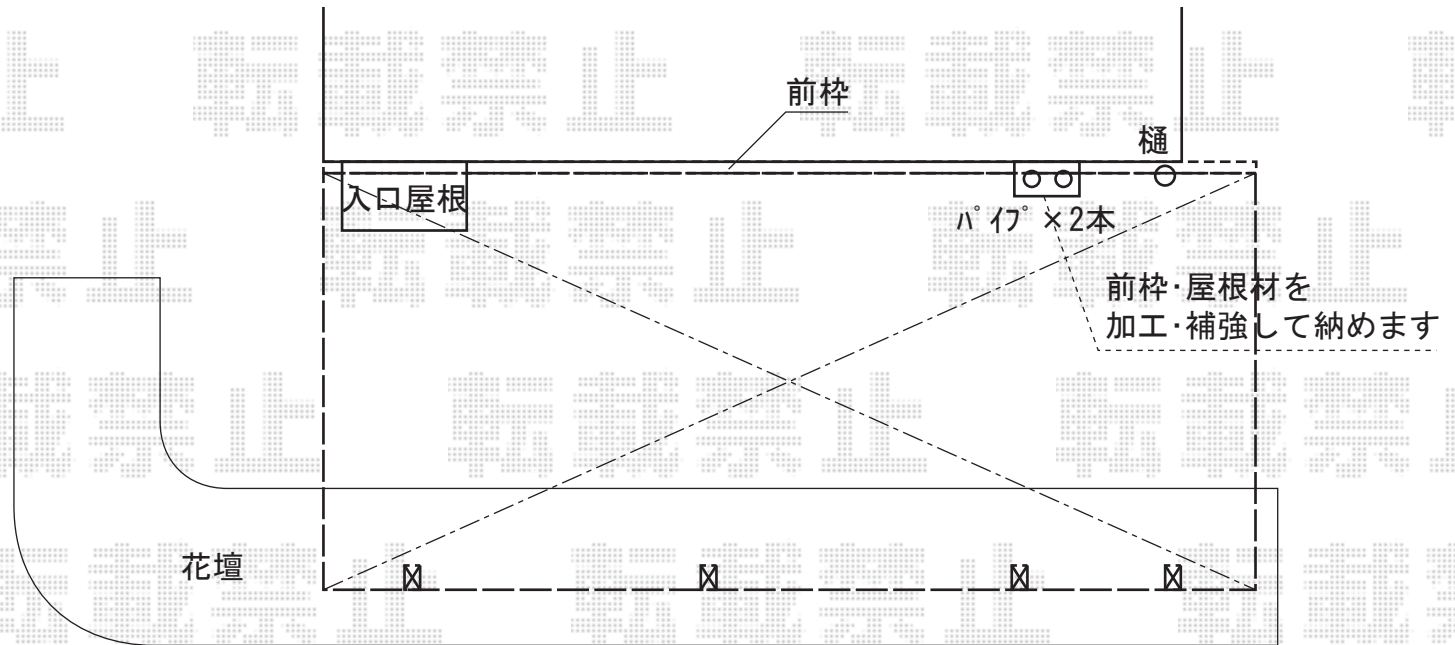

ルーフポートシグマIII 1500 延長 積雪～50cm対応

トステム ルーフポートシグマIII 1500 延長 積雪～50cm対応  
幅=3,499mm  
奥行=6,836mm  
色：ブラック  
屋根材：ポリカーボネート（ブラウン）  
柱仕様：ロング柱23仕様（有効高 約2,732mm）

現場状況や作図制限により概略図の内容と多少の違いが生じることがございます。  
施工時は、現場優先とさせていただきますので、お立会い頂き、  
最終のご指示のほど、何卒、宜しくお願い致します。