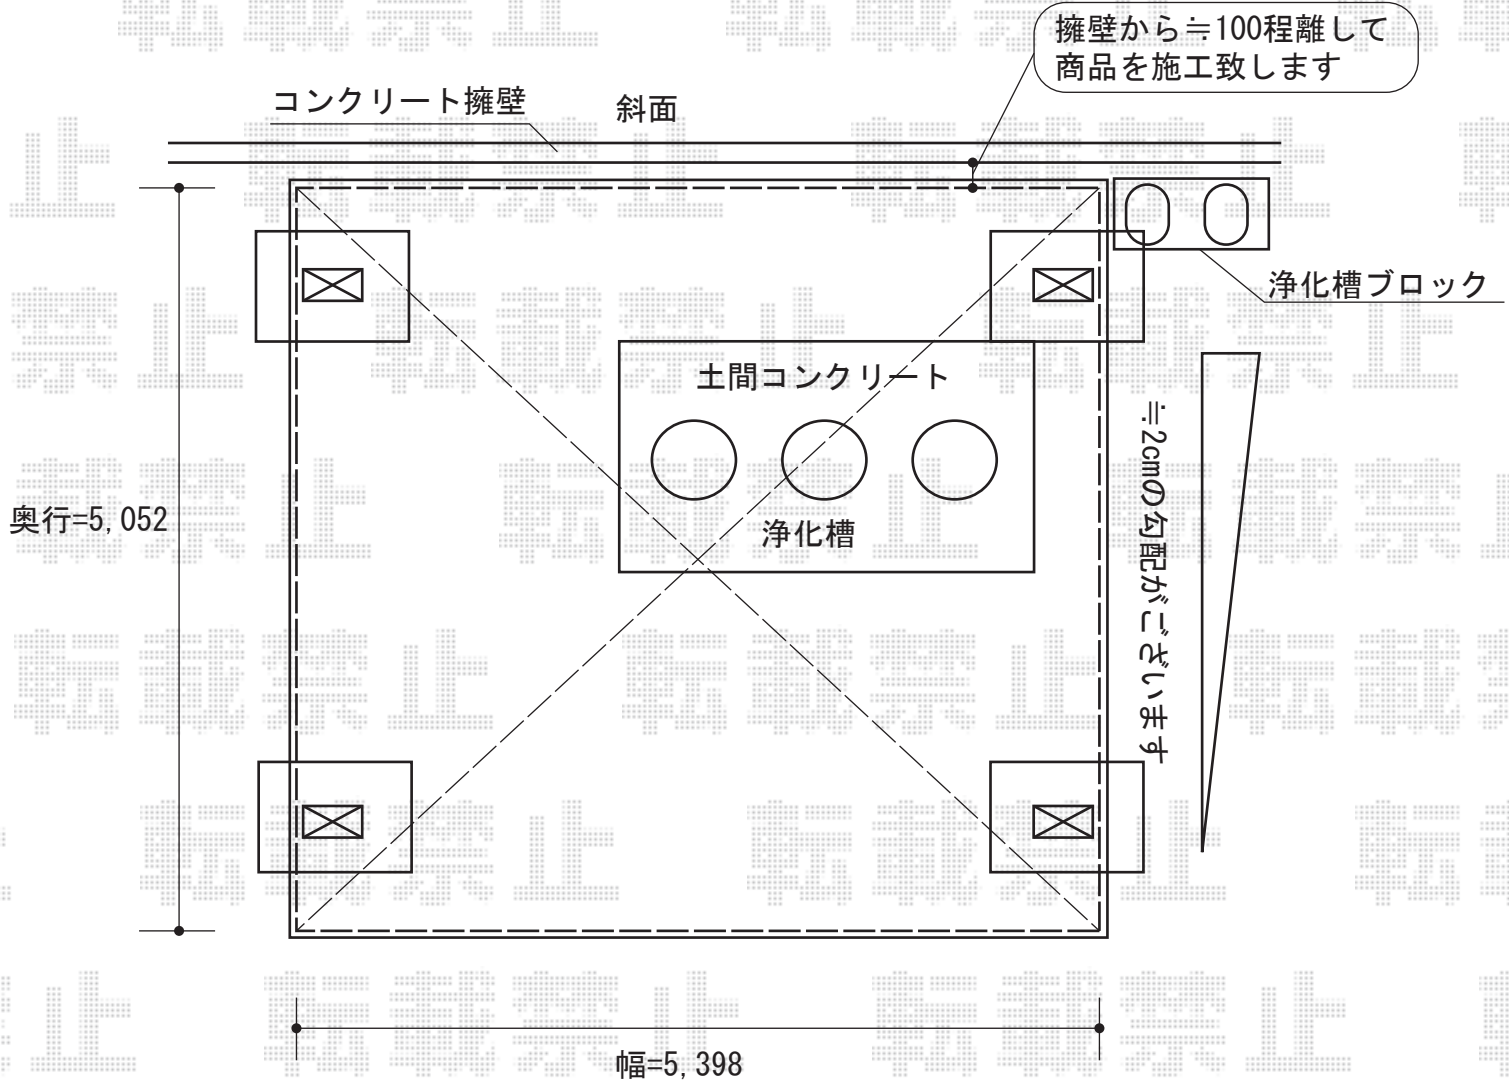

レイナキャップツインポート 積雪～20cm対応

YKK AP レйнаキャップツインポート 積雪～20cm対応
幅=5,398mm
奥行=5,052mm
色：プラチナステン
屋根材：熱線遮断ポリカーボネート(トーマイマット)
柱仕様：ハイルーフ柱仕様(有効高 約2,350mm)

現場状況や作図制限により概略図の内容と多少の違いが生じることがございます。
施工時は、現場優先とさせて頂きたく思いますので、お立会い頂き、
最終のご指示のほど、何卒、宜しくお願い致します。