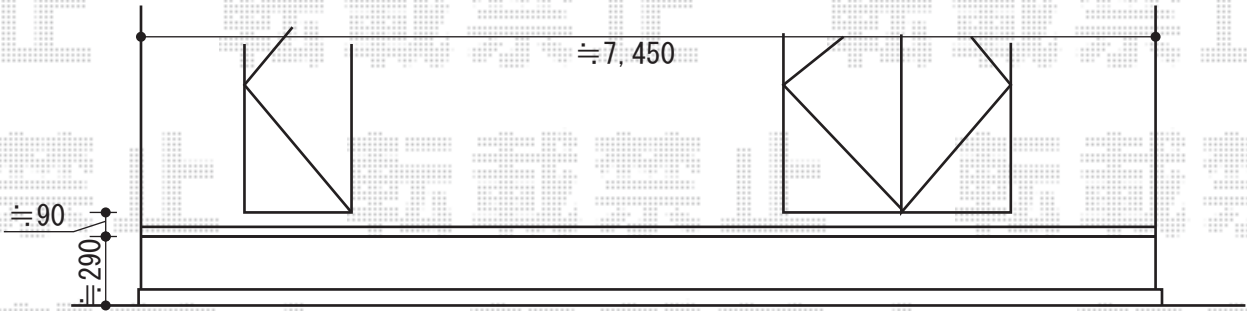

リウッドデッキ 200

YKK AP リウッドデッキ 200
 間口= 7,251mm 出幅= 1,820mm
 色：レッドブラウン
 幕板：標準幕板
 束柱：Sタイプ(550mm) (色：カームブラック)

YKK AP リウッドデッキフェンス3型<横スリット>
 本体1枚 (W×H) = (800mm×800mm) ×2枚
 中柱・端柱：T80×2本
 柱・90度専用角柱：T80×1本
 追加部材：デッキ材補強材(先付け用) ×2セット
 色：レッドブラウン