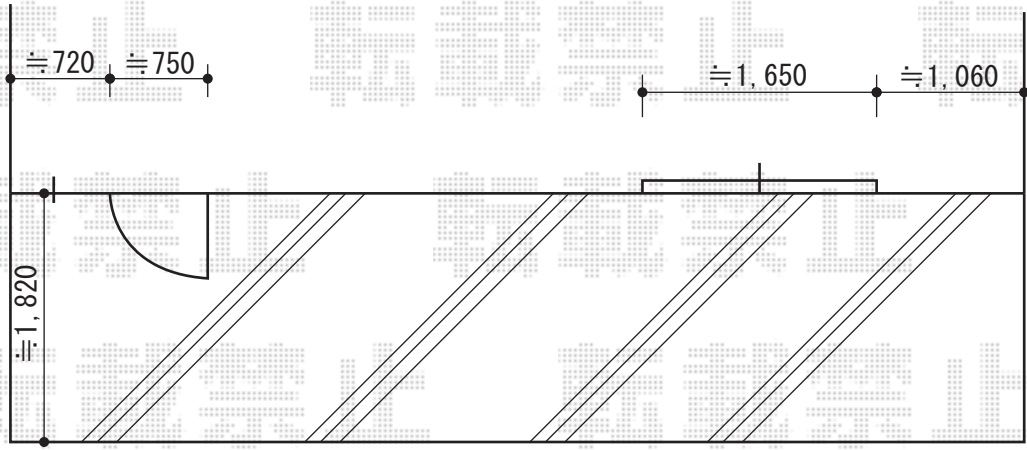

リウッドデッキ 200

YKK AP リウッドデッキ 200
 間口= 7,251mm 出幅= 1,820mm
 色：レッドブラウン
 幕板：標準幕板
 束柱：Sタイプ(550mm) (色：カームブラック)

YKK AP リウッドデッキフェンス3型<横スリット>
 本体1枚 (W×H) = (800mm×800mm) ×2枚
 中柱・端柱：T80×2本
 柱・90度専用角柱：T80×1本
 追加部材：デッキ材補強材(先付け用) ×2セット
 色：レッドブラウン