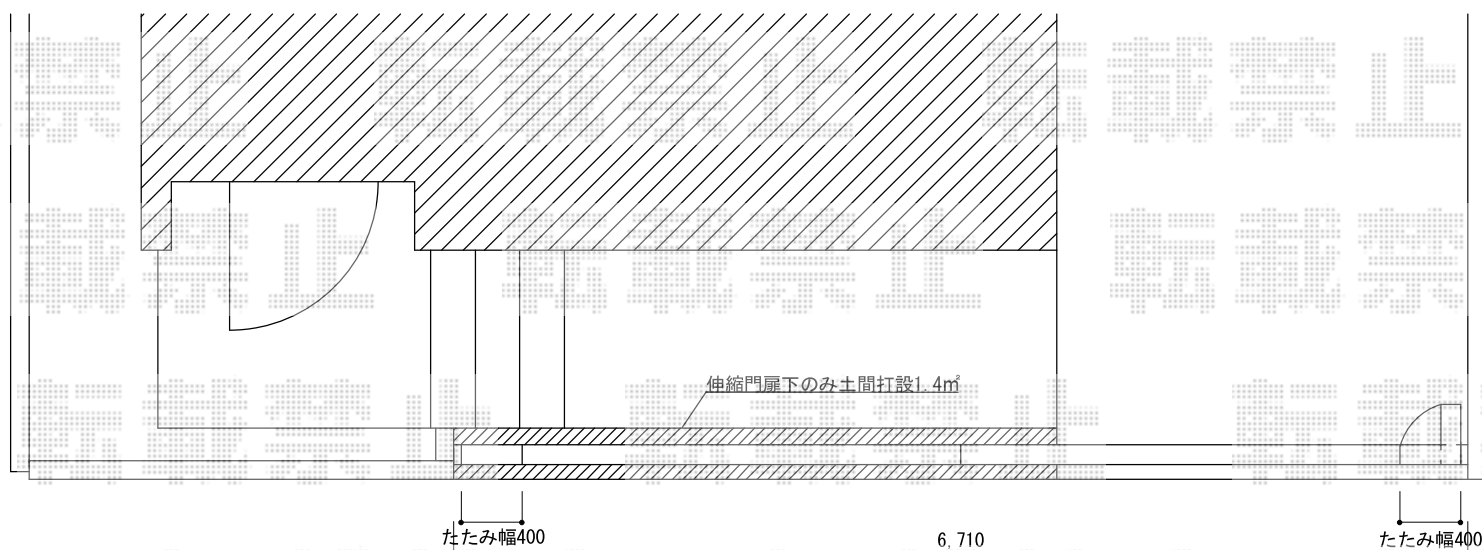

トリップゲート PB型 ノンレール 両開き 70W

カーゲート・土間コンクリート打設

Value Select トリップゲート PB型 ノンレール 両開き 70W
開口幅=6,940mm
全幅=7,040mm
たたみ幅=400×2mm
高さ=1,200mm
色：ブラック
キャスター数：4箇所
落棒数：4本

現場状況や作図制限により概略図の内容と多少の違いが生じることがございます。
施工時は、現場優先とさせていただきますので、お立会い頂き、
最終のご指示のほど、何卒、宜しくお願い致します。