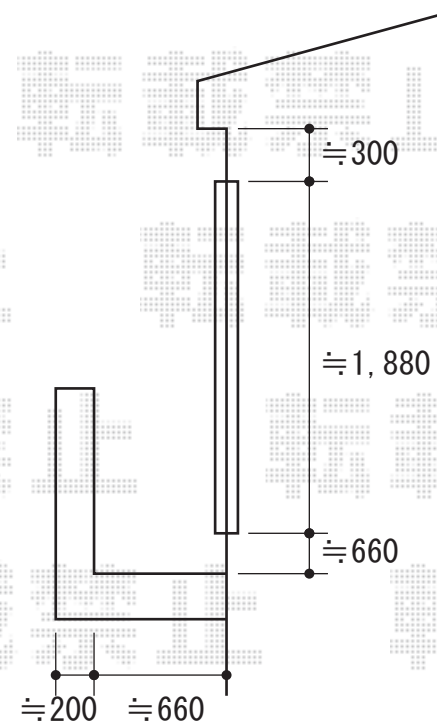

# ライザーテラスII R型 屋根タイプ 単体 積雪～20cm対応

## - バルコニー屋根 -

トステム ライザーテラスII R型 屋根タイプ 単体 積雪～20cm対応  
間口= メーター5000通し (柱芯々4,800mm 屋根幅5,020mm)  
出幅= 3尺 (885mm)  
色: シャイングレー  
屋根材: ポリカーボネート (クリアマット・すりガラス調)  
柱仕様: 出幅自在桁タイプ (柱2本)  
施工方法: 下止め仕様  
柱固定部品仕様: 中間用×2