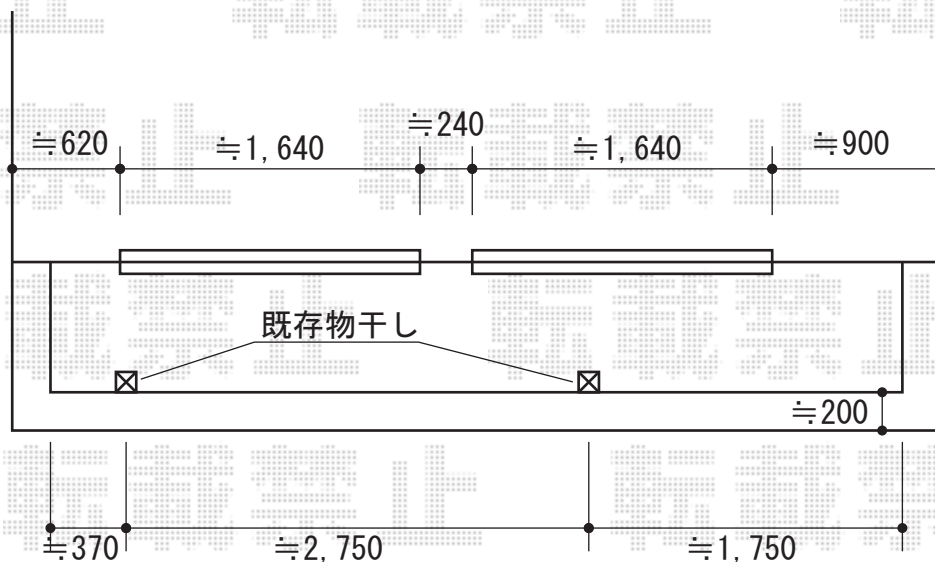

# ライザーテラスII R型 屋根タイプ 単体 積雪～20cm対応

## - バルコニー屋根 -

トステム ライザーテラスII R型 屋根タイプ 単体 積雪～20cm対応  
間口= メーター5000通し (柱芯々4,800mm 屋根幅5,020mm)  
出幅= 3尺 (885mm)  
色: シャイングレー  
屋根材: ポリカーボネート (クリアマット・すりガラス調)  
柱仕様: 出幅自在桁タイプ (柱2本)  
施工方法: 下止め仕様  
柱固定部品仕様: 中間用×2