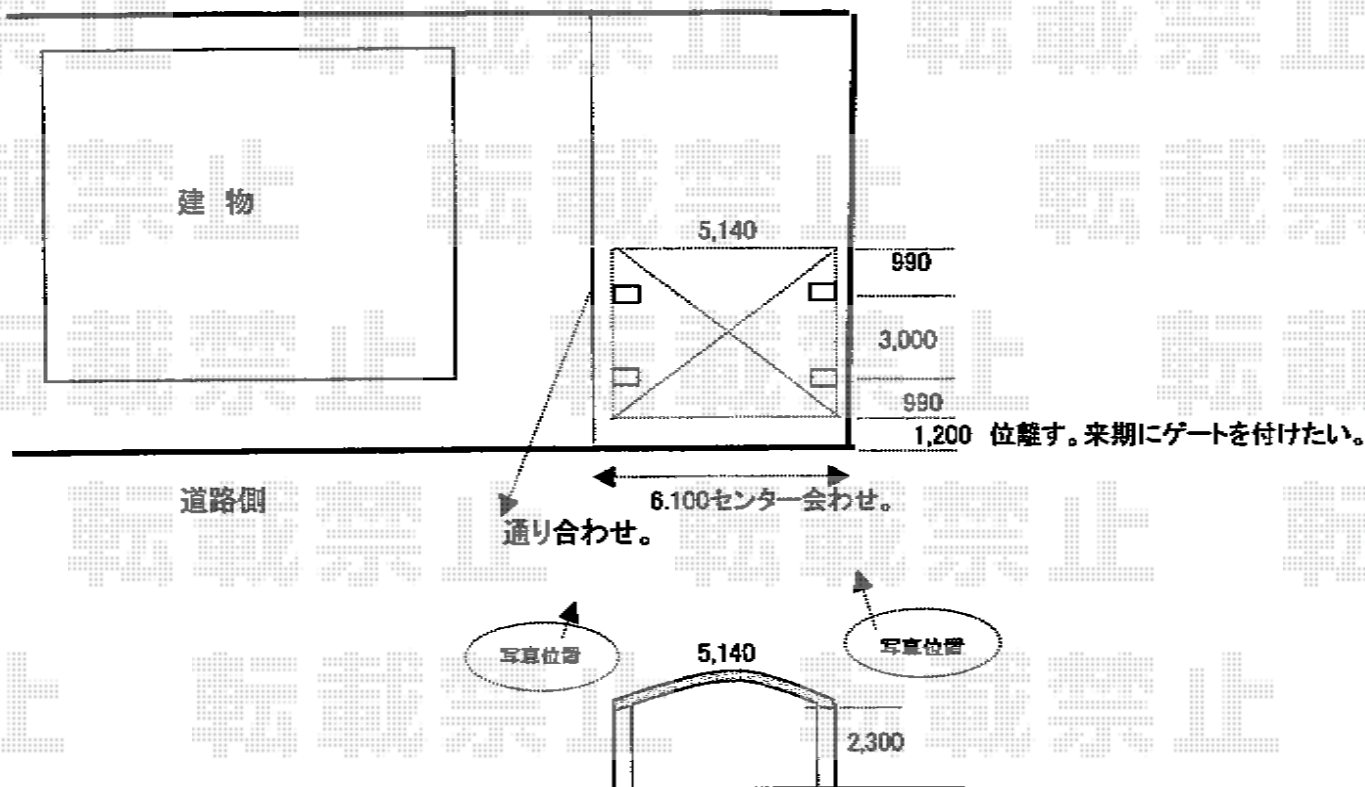

カーブポートシグマIII ワイド 積雪～30cm対応

トステム カーブポートシグマIII ワイド 積雪～30cm対応  
幅=5,140mm  
奥行=4,980mm  
色：シャイングレー  
屋根材：ガリレポリカ（クリアマット/すりガラス調）  
柱仕様：ロング柱23仕様（有効高 約2,300mm）

現場状況や作図制限により概略図の内容と多少の違いが生じることがございます。  
施工時は、現場優先とさせて頂きたく思いますので、お立会い頂き、  
最終のご指示のほど、何卒、宜しくお願い致します。