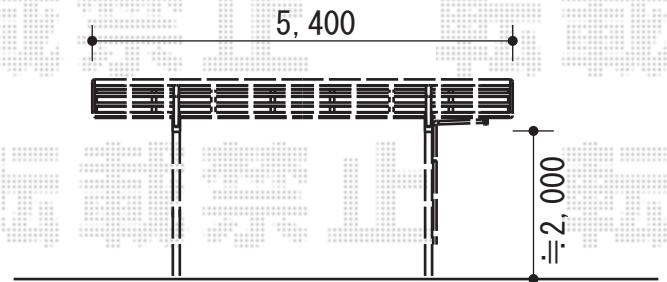

レイナポート 積雪～20cm対応

±3%程の勾配がございます

YKK AP レイナポート 積雪～20cm対応

幅=2,700mm

奥行=5,400mm

色：プラチナステン

屋根材：ポリカーボネート（トーマイマット）

柱仕様：標準柱仕様（有効高 約2,000mm）

現場状況や作図制限により概略図の内容と多少の違いが生じることがございます。
施工時は、現場優先とさせて頂きたく思いますので、お立会い頂き、
最終のご指示のほど、何卒、宜しくお願い致します。

EX-SHOP
HTTP://WWW.EX-SHOP.NET

担当：西村