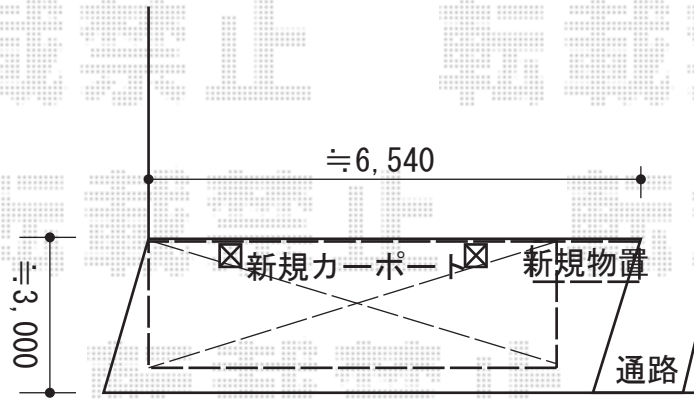

レイナポート 積雪～20cm対応

±3%程の勾配がございます

YKK AP レイナポート 積雪～20cm対応

幅=2,700mm

奥行=5,400mm

色：プラチナステン

屋根材：ポリカーボネート（トーマイマット）

柱仕様：標準柱仕様（有効高 約2,000mm）

現場状況や作図制限により概略図の内容と多少の違いが生じることがございます。
施工時は、現場優先とさせて頂きたく思いますので、お立会い頂き、
最終のご指示のほど、何卒、宜しくお願い致します。

EX-SHOP
HTTP://WWW.EX-SHOP.NET

担当：西村