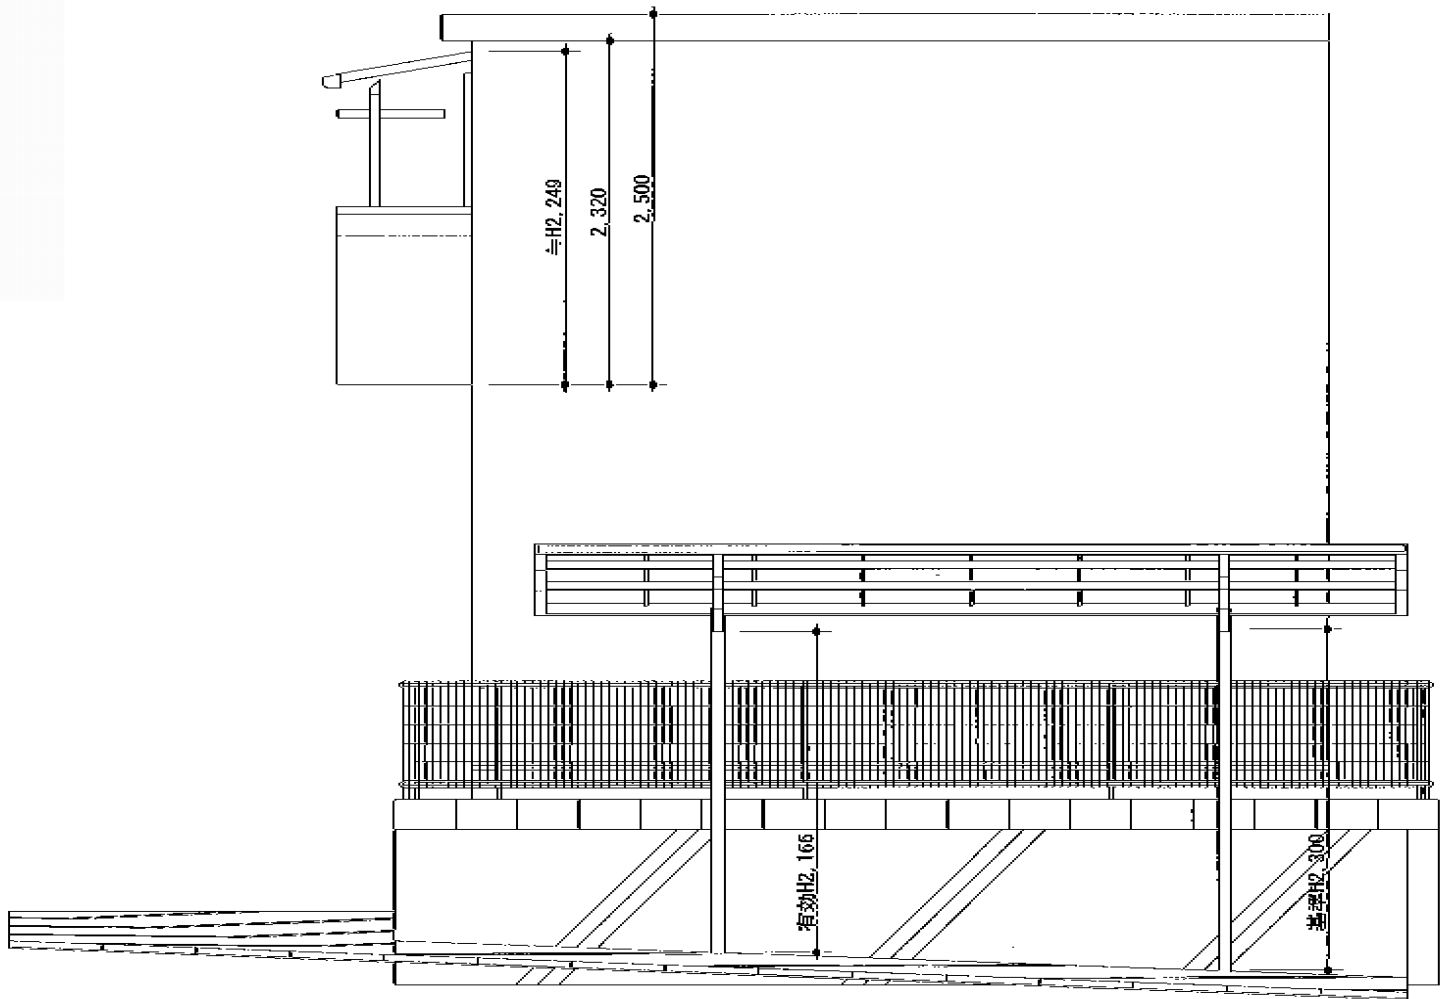

カーポートシグマIII 積雪～30cm対応

現場状況や作図制限により概略図の内容と多少の違いが生じることがございます。
施工時は、現場優先とさせて頂きたく思いますので、お立会い頂き、
最終のご指示のほど、何卒、宜しくお願い致します。

EX-SHOP
HTTP://WWW.EX-SHOP.NET

担当：谷

全ての著作権は、エクスショップに帰属します。当社とのお取引目的外の使用・複製・転載禁止となっております。