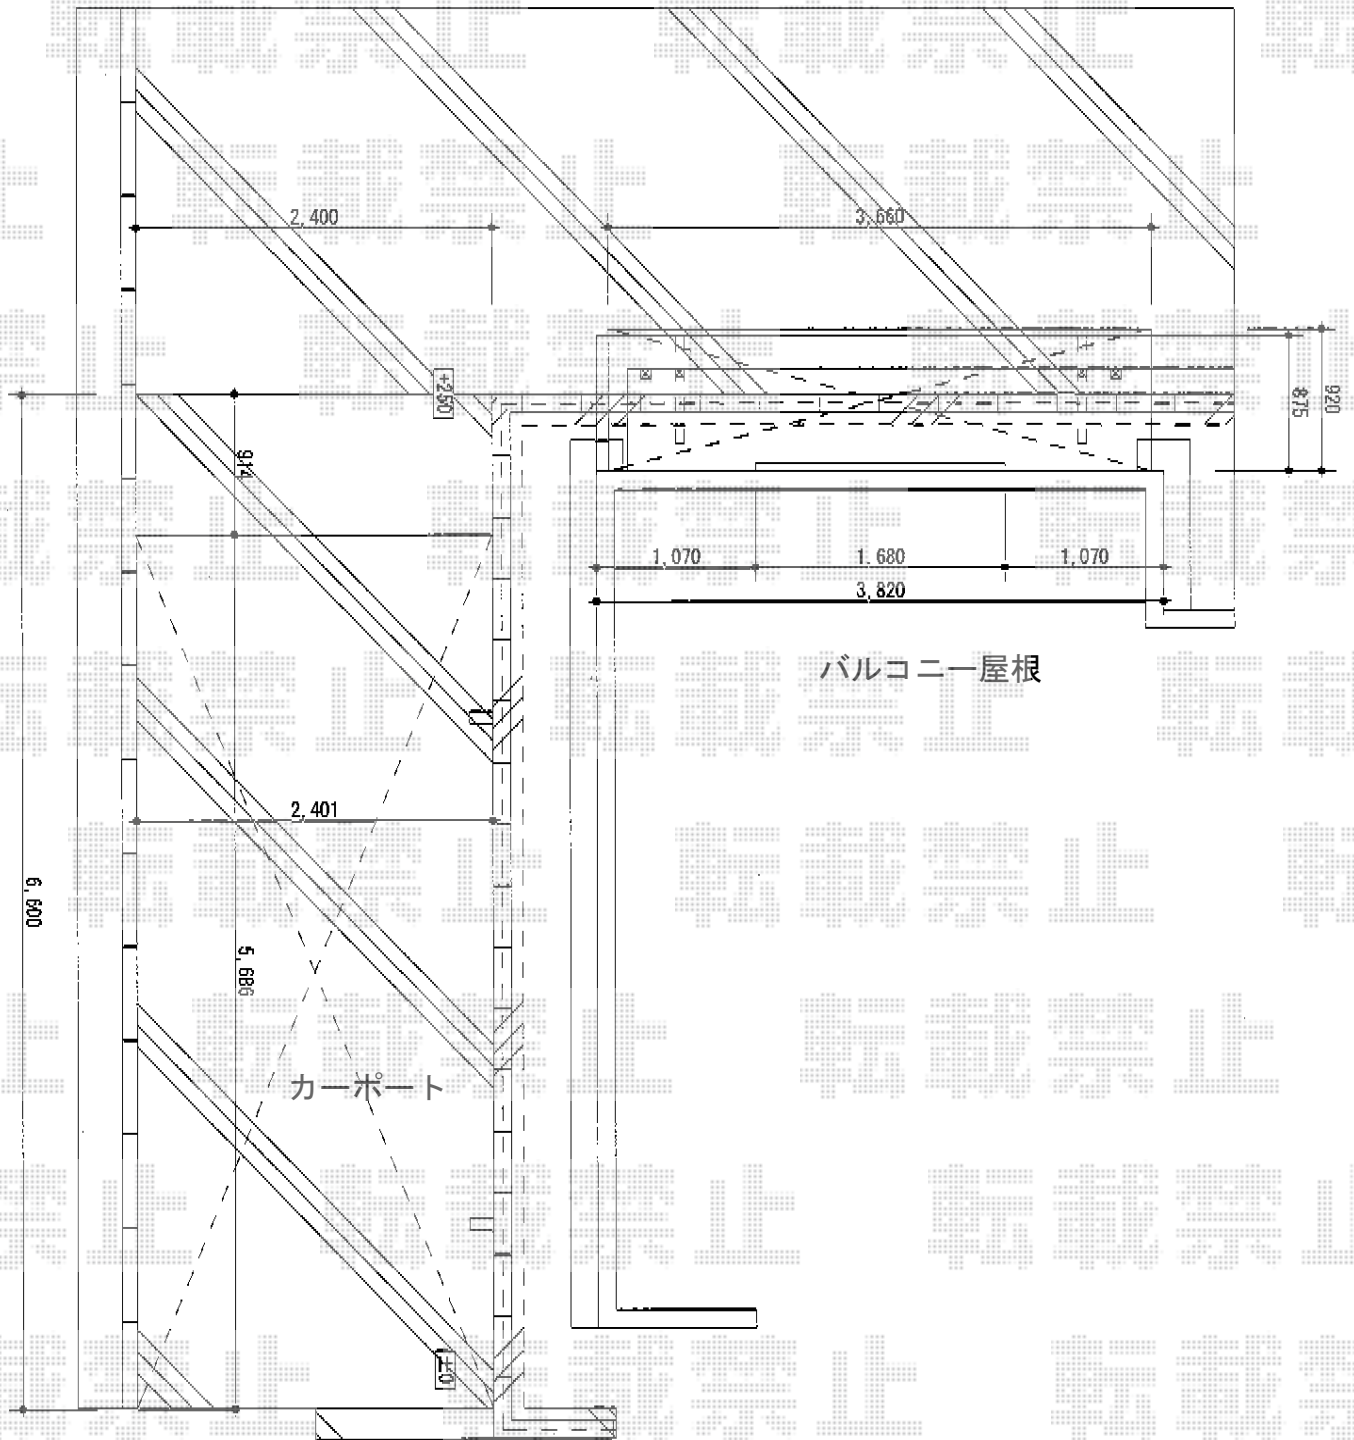

ライザーテラスII F型 屋根タイプ 単体 積雪～20cm対応

現場状況や作図制限により概略図の内容と多少の違いが生じることがございます。
施工時は、現場優先とさせて頂きたく思いますので、お立会い頂き、
最終のご指示のほど、何卒、宜しくお願い致します。

EX-SHOP
HTTP://WWW.EX-SHOP.NET

担当：谷

全ての著作権は、エクスショップに帰属します。当社との取引目的外の使用・複製・転載禁止となっております。