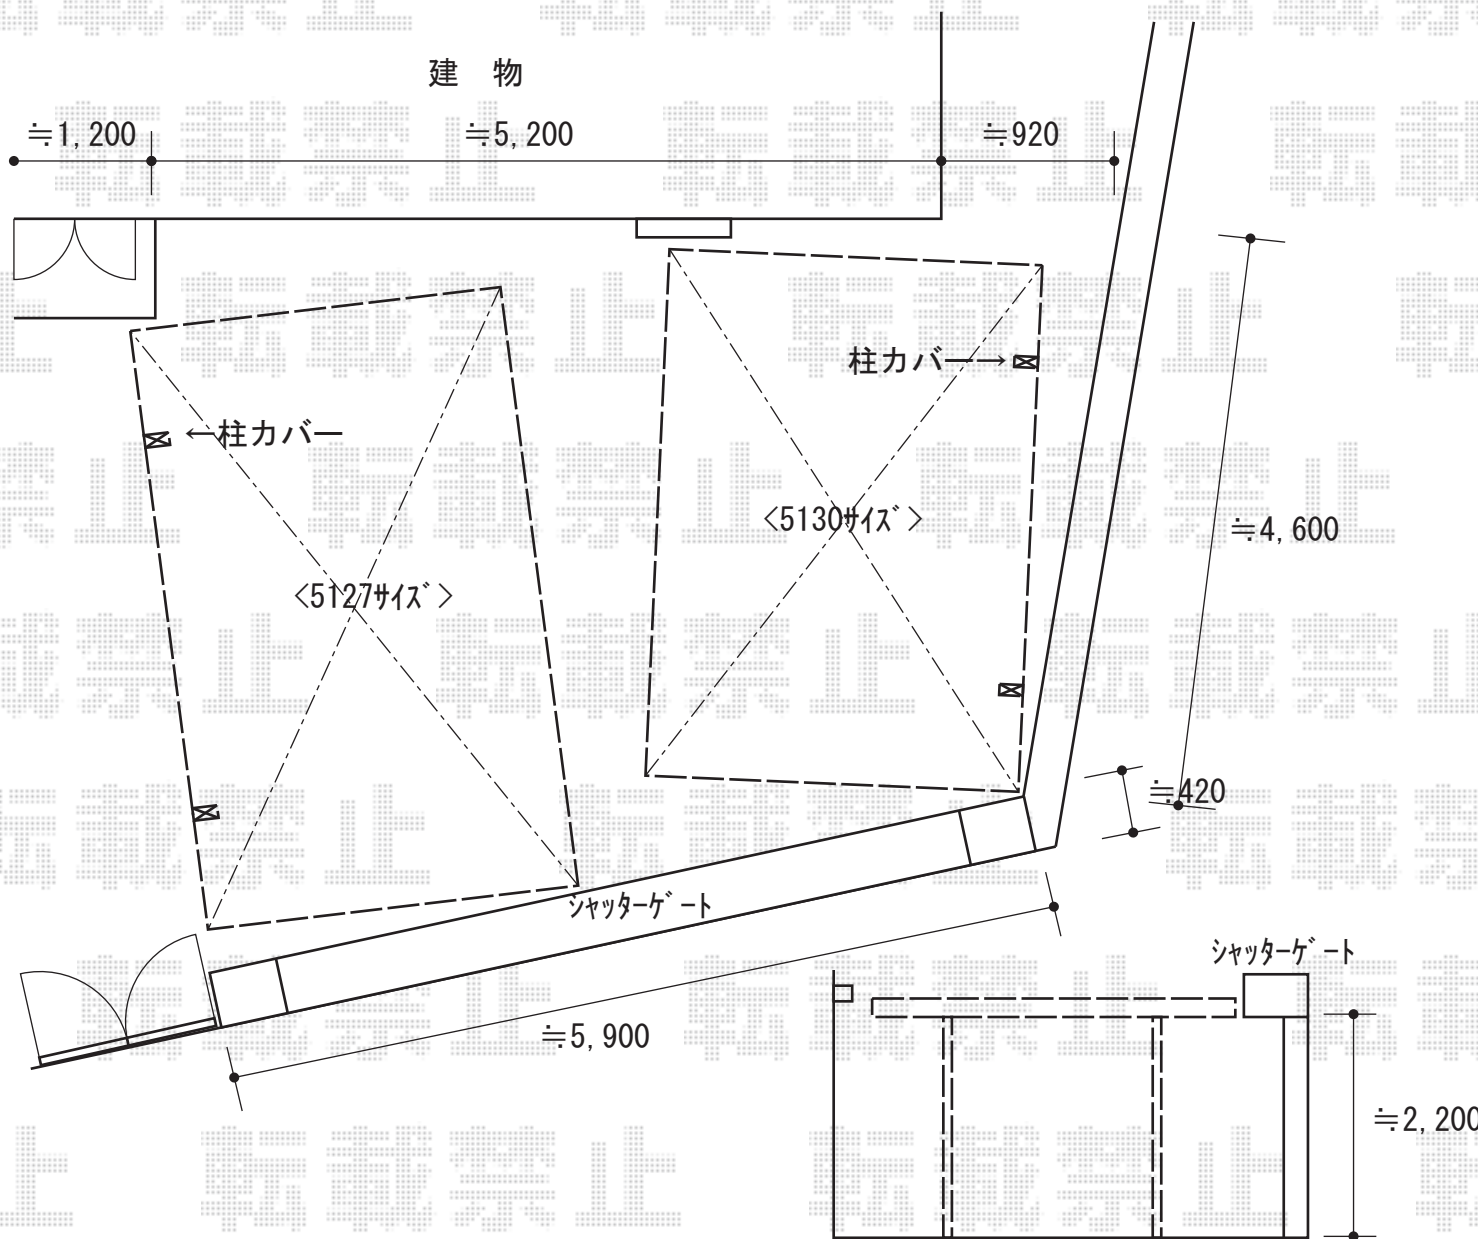

レイナポート 積雪~20cm対応

YKK AP レイナポート 積雪~20cm対応  
 幅=3,000mm  
 奥行=5,052mm  
 色：プラチナステン  
 屋根材：ポリカーボネート（アースブルー）  
 柱仕様：ハイルーフ柱仕様（有効高 約2,350mm）

YKK AP レイナポート 積雪~20cm対応  
 幅=2,700mm  
 奥行=5,052mm  
 色：プラチナステン  
 屋根材：ポリカーボネート（アースブルー）  
 柱仕様：ハイルーフ柱仕様（有効高 約2,350mm）

現場状況や作図制限により概略図の内容と多少の違いが生じることがございます。  
 施工時は、現場優先とさせて頂きたく思いますので、お立会い頂き、  
 最終のご指示のほど、何卒、宜しくお願い致します。

EX-SHOP  
 HTTP://WWW.EX-SHOP.NET

担当：伏見