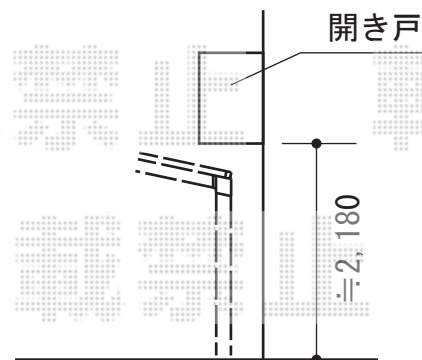

レイナツインポート 積雪～20cm対応

YKK AP レイナツインポート 積雪～20cm対応

幅=4,801mm

奥行=5,052mm

色：プラチナステン

屋根材：熱線遮断ポリカーボネート（アースブルーマット調）

柱仕様：ハイルーフ柱仕様（有効高 約2,350mm）

現場状況や作図制限により概略図の内容と多少の違いが生じることがございます。
施工時は、現場優先とさせて頂きたく思いますので、お立会い頂き、
最終のご指示のほど、何卒、宜しくお願い致します。