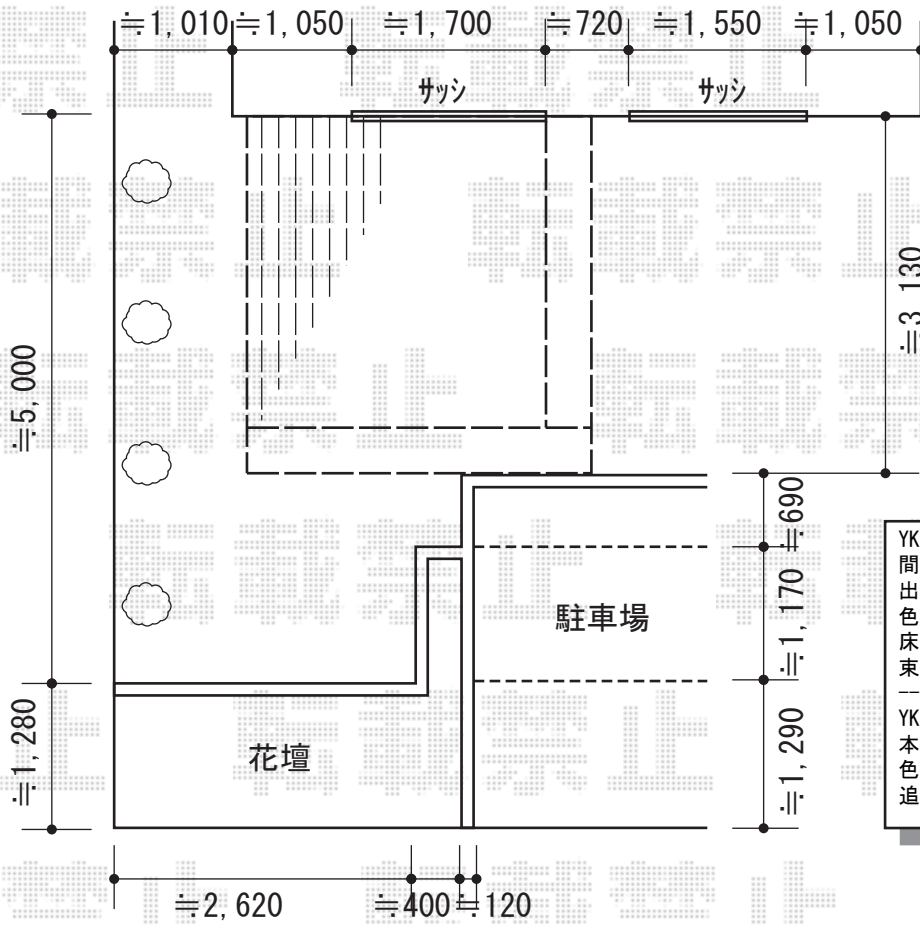

リウッドデッキ 200 +段床セット 1段 正面・片側面タイプ

ウッドデッキ床高さ、  
建物サッシ下 (≒460) に  
納めさせて頂きます。

YKK AP リウッドデッキ 200  
間口=1.5間 (2,651mm)  
出幅=9尺 (2,720mm)  
色：床板 レッドブラウン/束柱 プラチナステン  
床板：縦貼り  
束柱：Sタイプ (450mm)

YKK AP 段床セット 1段 正面・片側面タイプ  
本体：1.5間×9尺用  
色：床板 レッドブラウン/束柱 プラチナステン  
追加部材：追加束柱2本

現場状況や作図制限により概略図の内容と多少の違いが生じることがございます。  
施工時は、現場優先とさせて頂きたく思いますので、お立会い頂き、  
最終のご指示のほど、何卒、宜しくお願い致します。

EX-SHOP  
HTTP://WWW.EX-SHOP.NET

担当：西村