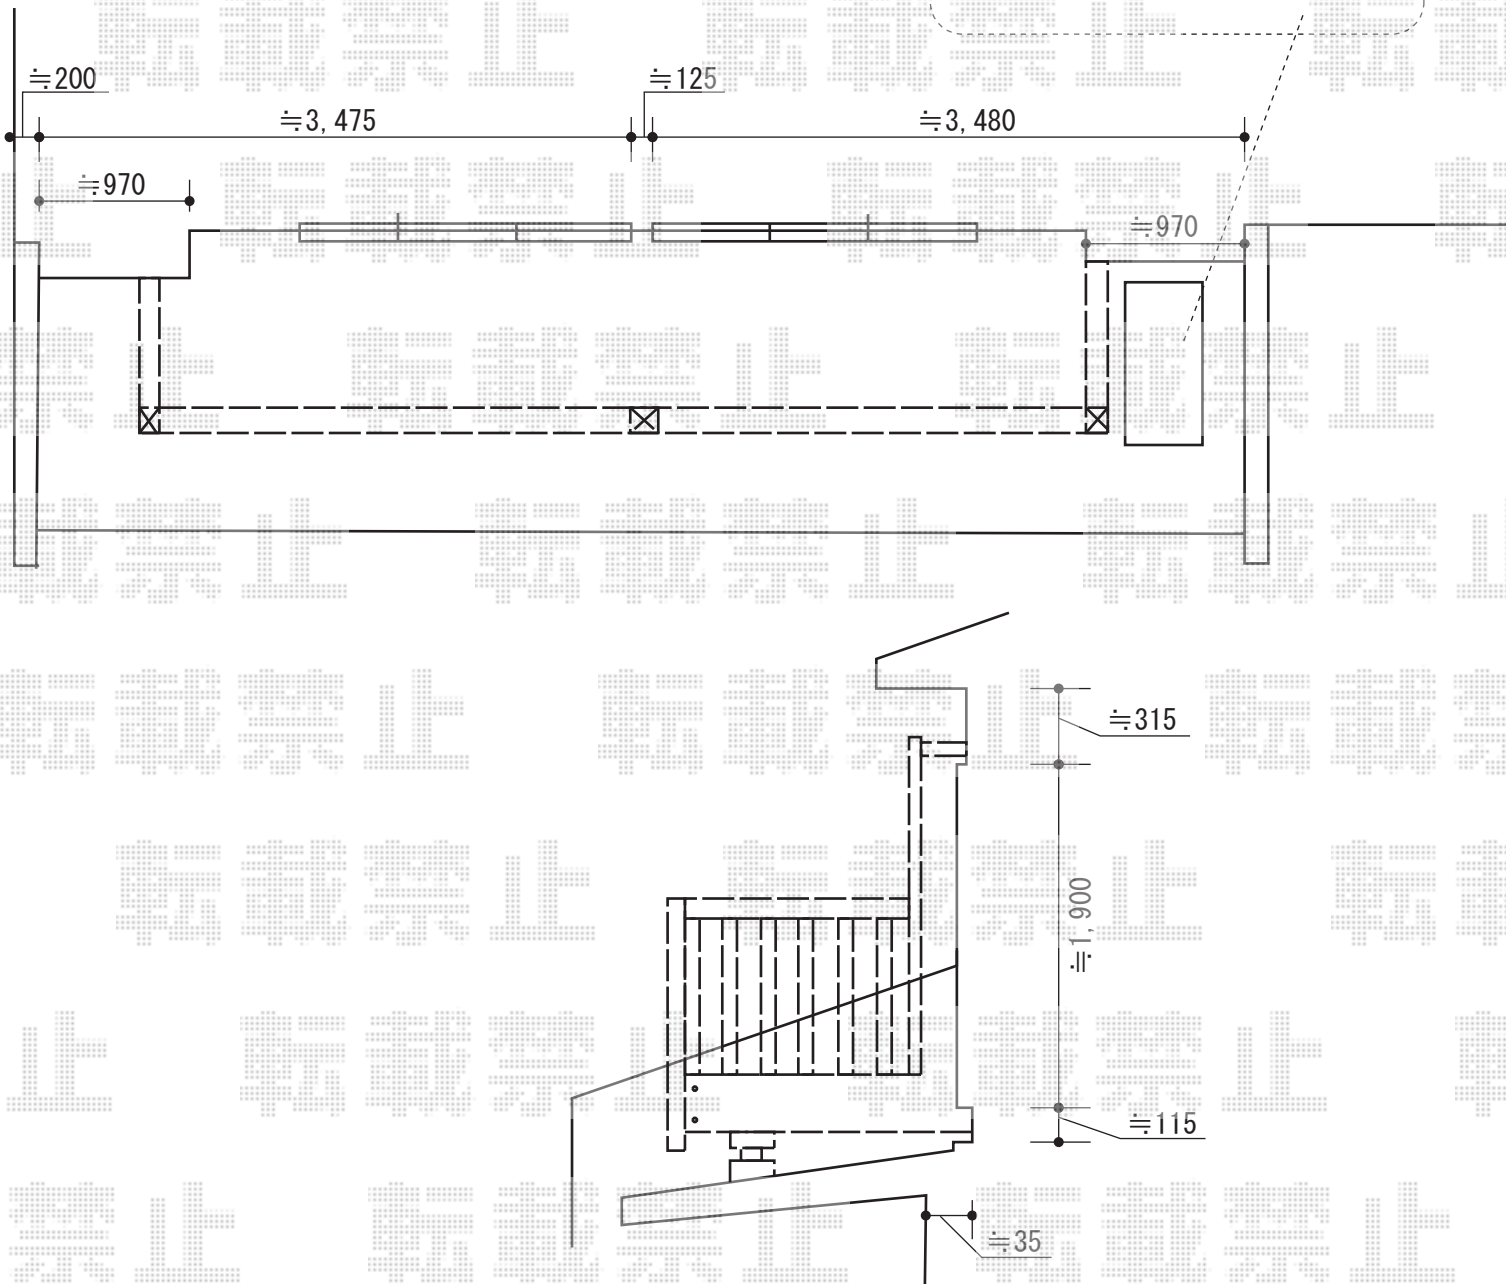

アウトステージA型 細格子 連棟 屋根置き式

室外機の向きを変えます。
予めご了承くださいませ。

トステム アウトステージA型 細格子 連棟 屋根置き式
 間口=関東間3.0間 (5,510mm)
 出幅=4尺 (1,185mm)
 色：ブロンズ
 床材：塩ビデッキボード（グレー）
 柱仕様：屋根置き式
 追加部材：戸袋逃げ柱
 追加部材：内控え棒・柱移動部材(3ヶ所)
 オプション：T字単独型物干し