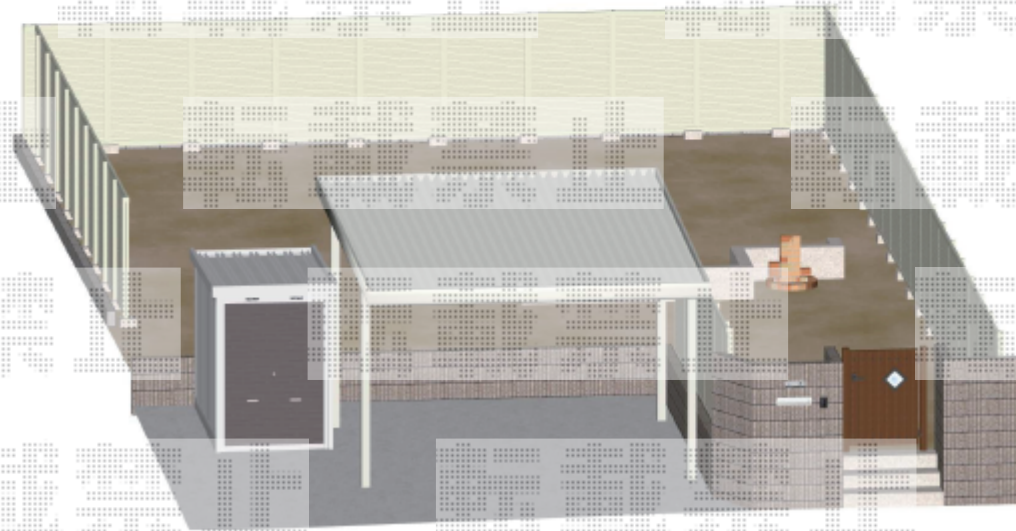

平面図

片開門扉 YKK) スタンダード門扉4A型 08-10
（化粧柱1型）装飾パネルA型

門袖 化粧ブロック 5段積+笠置き
新設 表札・ポスト設置
インターホン 移設

南立面図

イメージ パース

現場状況や作図制限により概略図の内容と多少の違いが生じることがございます。
施工時は、現場優先とさせて頂きたく思いますので、お立会い頂き、
最終のご指示のほど、何卒、宜しくお願い致します。

全ての著作権は、エクスショップに帰属します。当社とのお取引目的外の使用・複製・転載禁止となっております。