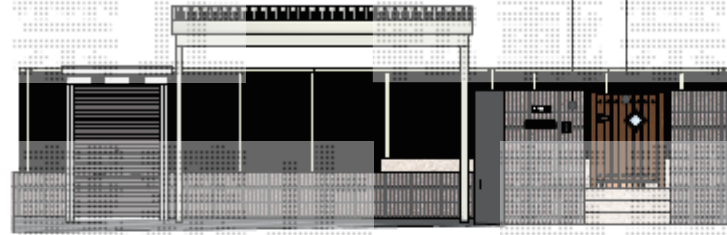

平面図

片開門扉 YKK) スタンダード門扉4A型 08-10
（化粧柱1型）装飾パネルA型

門袖 化粧ブロック 5段積+笠置き
新設 表札・ポスト設置
インターホン 移設

南立面図

イメージ パース

現場状況や作図制限により概略図の内容と多少の違いが生じることがございます。
施工時は、現場優先とさせて頂きたく思いますので、お立会い頂き、
最終のご指示のほど、何卒、宜しくお願い致します。

全ての著作権は、エクスショップに帰属します。当社とのお取引目的外の使用・複製・転載禁止となっております。