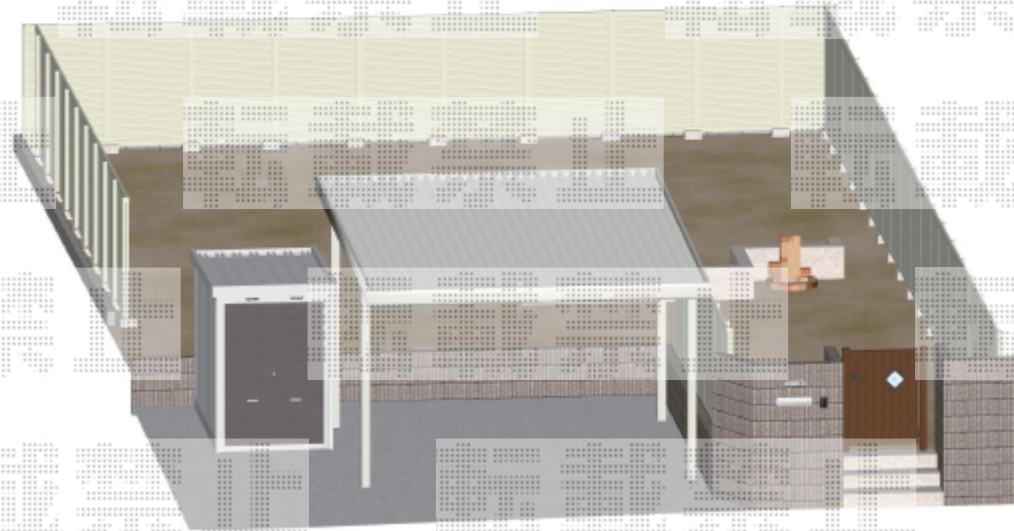

平面図

片開門扉 YKK) スタンダード門扉4A型 08-10  
（化粧柱1型）装飾パネルA型

門袖 化粧ブロック 5段積+笠置き  
新設 表札・ポスト設置  
インターホン 移設

南立面図

イメージ パース

現場状況や作図制限により概略図の内容と多少の違いが生じることがございます。  
施工時は、現場優先とさせて頂きたく思いますので、お立会い頂き、  
最終のご指示のほど、何卒、宜しくお願い致します。