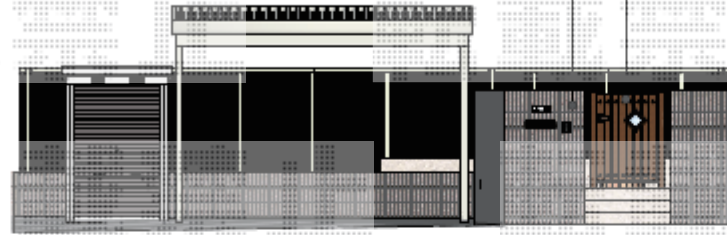

平面図

片開門扉 YKK) スタンダード門扉4A型 08-10  
（化粧柱1型）装飾パネルA型

門袖 化粧ブロック 5段積+笠置き  
新設 表札・ポスト設置  
インターホン 移設

南立面図

イメージ パース

現場状況や作図制限により概略図の内容と多少の違いが生じることがございます。  
施工時は、現場優先とさせて頂きたく思いますので、お立会い頂き、  
最終のご指示のほど、何卒、宜しくお願い致します。