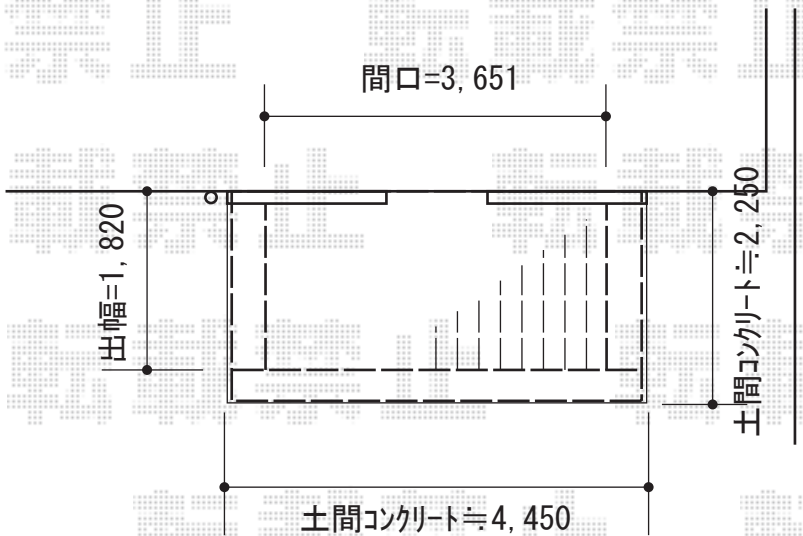

# リウッドデッキ 200+段床セット 1段 正面・両側面タイプ

YKK AP リウッドデッキ 200  
間口=2.0間 (3,651mm)  
出幅=6尺 (1,820mm)  
色：床板 レッドブラウン/束柱 プラチナステン  
床板：縦貼り  
束柱：Tタイプ (400~500mm)

YKK AP 段床セット 1段 正面・両側面タイプ  
本体：2間×6尺用  
色：床板 レッドブラウン/束柱 プラチナステン  
追加部材：追加束柱Tタイプ2本入り×2セット

現場状況や作図制限により概略図の内容と多少の違いが生じることがございます。  
施工時は、現場優先とさせて頂きたく思いますので、お立会い頂き、  
最終のご指示のほど、何卒、宜しくお願い致します。

EX-SHOP  
HTTP://WWW.EX-SHOP.NET

担当：谷