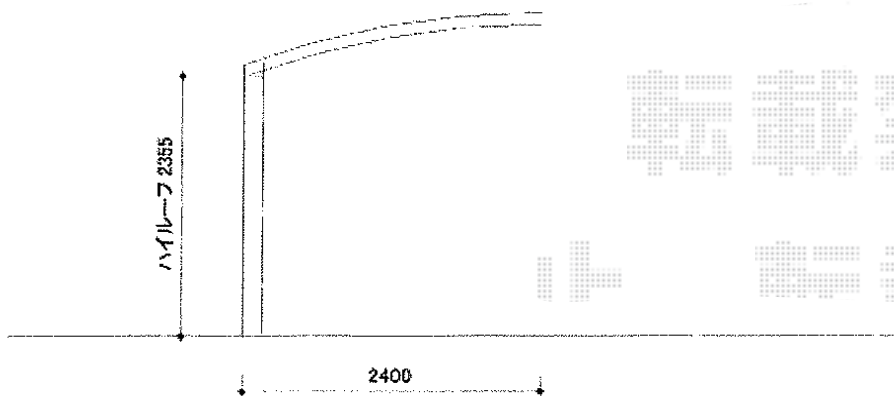

レイナポート 積雪~20cm対応

YKK AP レイナポート 積雪~20cm対応
幅=2,400mm
奥行=5,768mm
色：プラチナステン
屋根材：ポリカーボネート（アースブルー）
柱仕様：ハイルーフ柱仕様（有効高 約2,350mm）

現場状況や作図制限により概略図の内容と多少の違いが生じることがございます。
施工時は、現場優先とさせて頂きたく思いますので、お立会い頂き、
最終のご指示のほど、何卒、宜しくお願い致します。