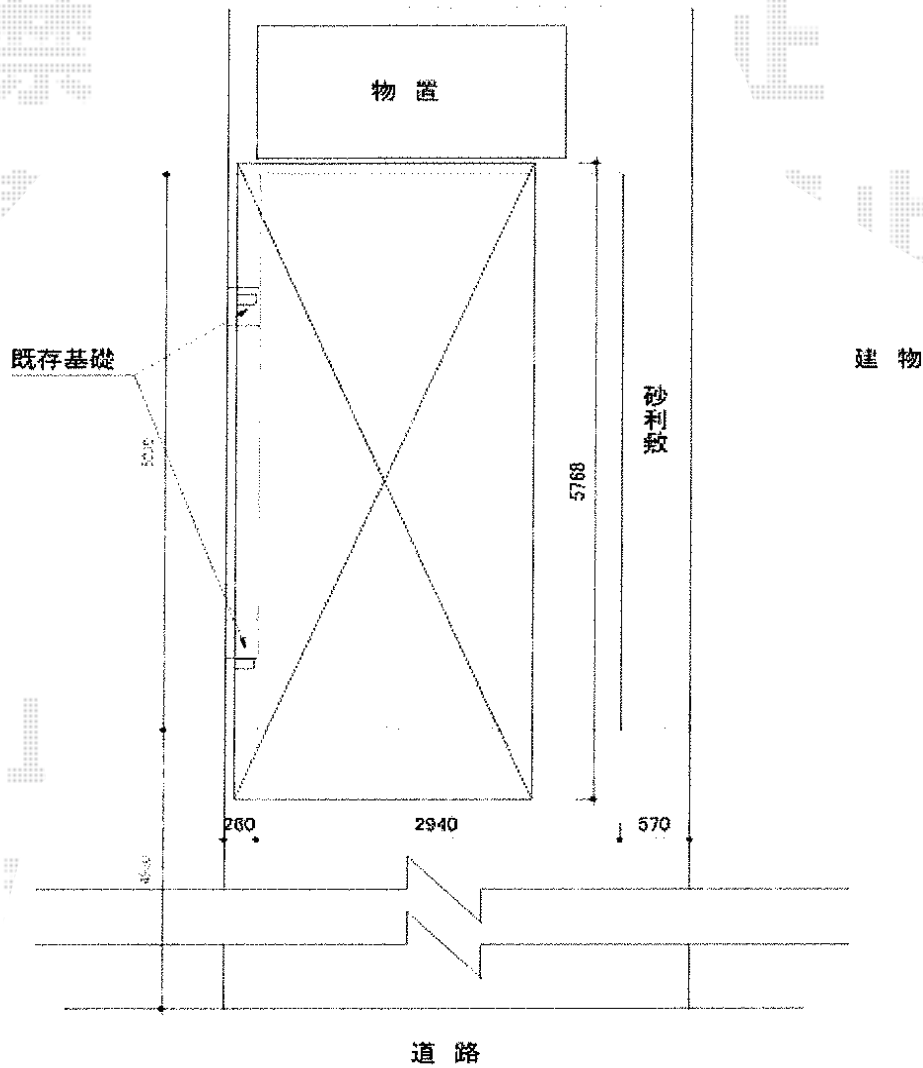

レイナポート 積雪~20cm対応

YKK AP レイナポート 積雪~20cm対応
幅=2,400mm
奥行=5,768mm
色：プラチナステン
屋根材：ポリカーボネート（アースブルー）
柱仕様：ハイルーフ柱仕様（有効高 約2,350mm）

現場状況や作図制限により概略図の内容と多少の違いが生じることがございます。
施工時は、現場優先とさせて頂きたく思いますので、お立会い頂き、
最終のご指示のほど、何卒、宜しくお願い致します。