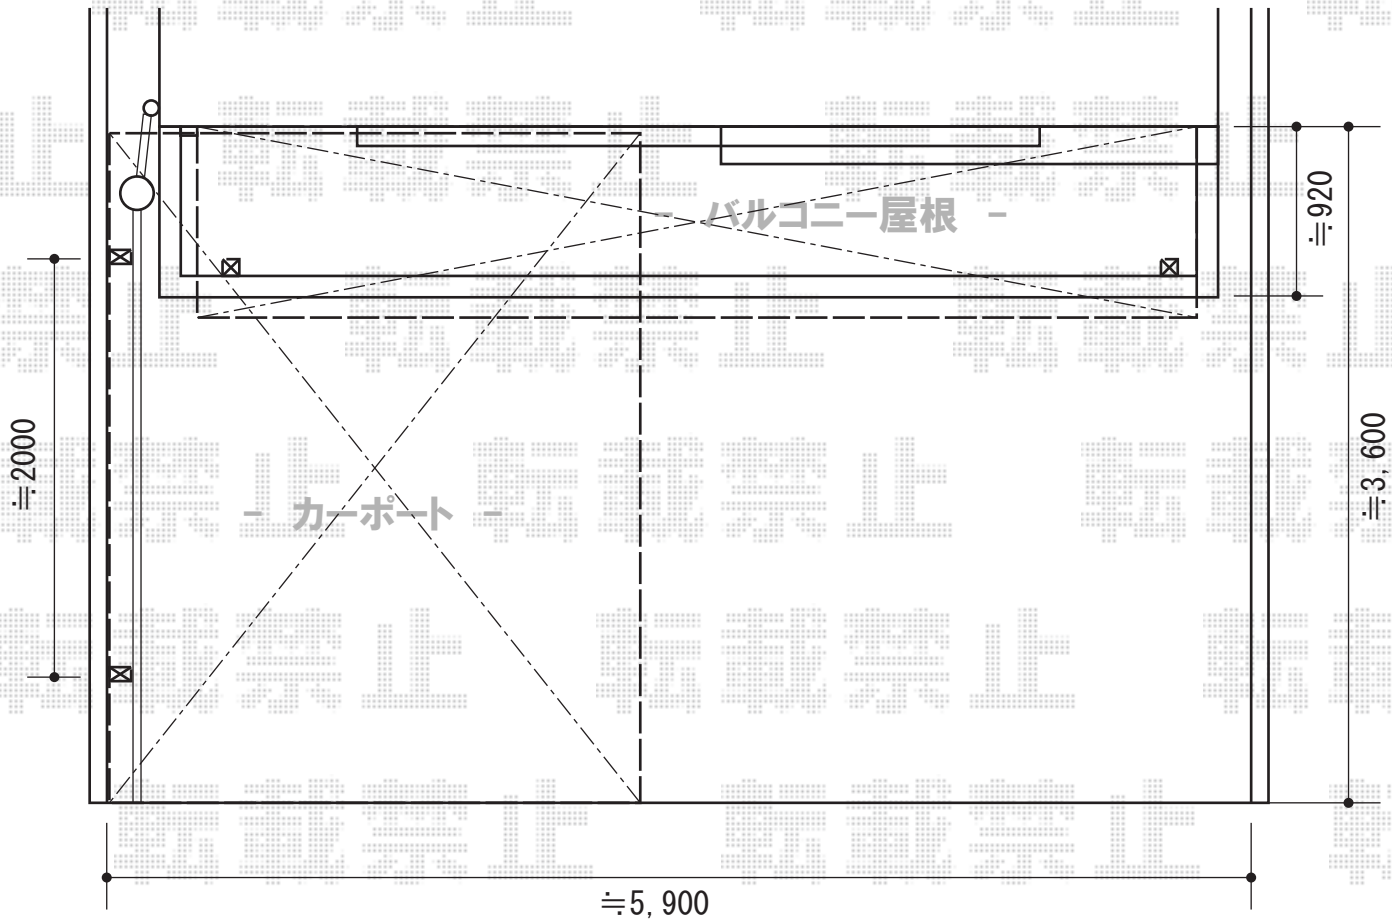

カーポート・バルコニー屋根

Value Select プレシオスポート 単体 積雪~20cm対応
幅=2,700mm
奥行=5,052mm
色：グレースブラウン
屋根材：熱線遮断ポリカーボネート（スカイブルーマット調）
柱仕様：ハイルフ柱仕様（有効高 約2,250mm）

YKK AP ヴェクターテラス R型 屋根タイプ 単体 積雪~20cm対応
間口=メーター2.5間（柱芯々4,718mm 屋根幅5,030mm）
出幅=4尺（1,170mm）
色：ブラウン
屋根材：ポリカーボネート（アースブルー）
柱仕様：柱奥行移動タイプ（柱2本）
施工方法：上止め仕様
躯体式バルコニー取付部品：中間用×2