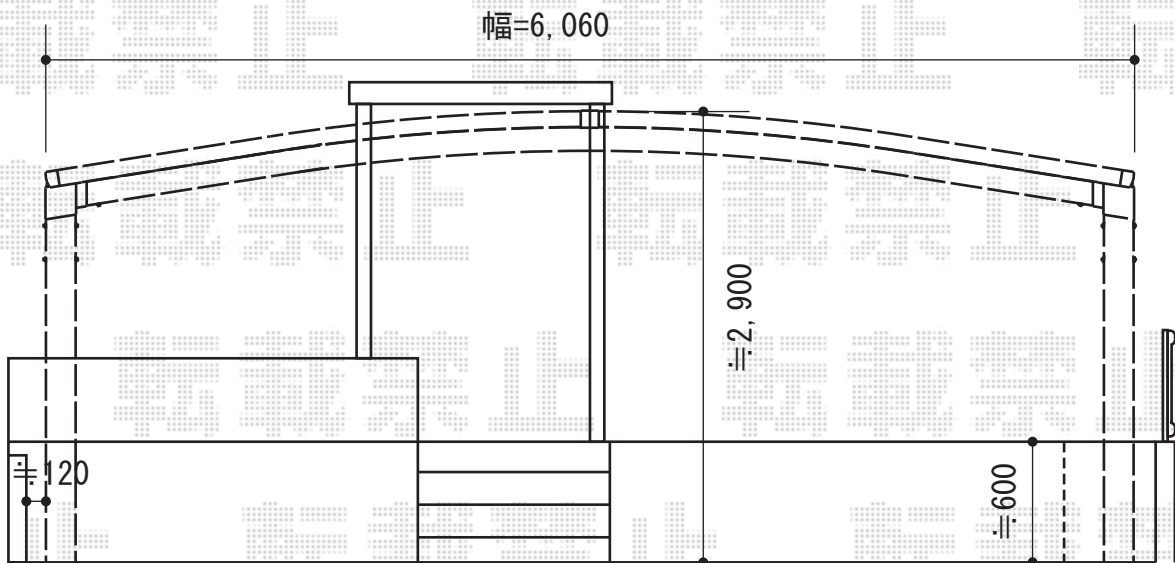

カーブポートシグマIII ワイド 積雪~30cm対応

既存カーポート柱位置と
同位置に新規カーポート
柱を設置致します

トステム カーブポートシグマIII ワイド 積雪~30cm対応
幅=6,060mm
奥行=4,980mm
色：シャイングレー
屋根材：ガリレポリカ（クリアマット・すりガラス調）
柱仕様：ロング柱28仕様（有効高 約2,800mm）

現場状況や作図制限により概略図の内容と多少の違いが生じることがございます。
施工時は、現場優先とさせて頂きたく思いますので、お立会い頂き、
最終のご指示のほど、何卒、宜しくお願い致します。