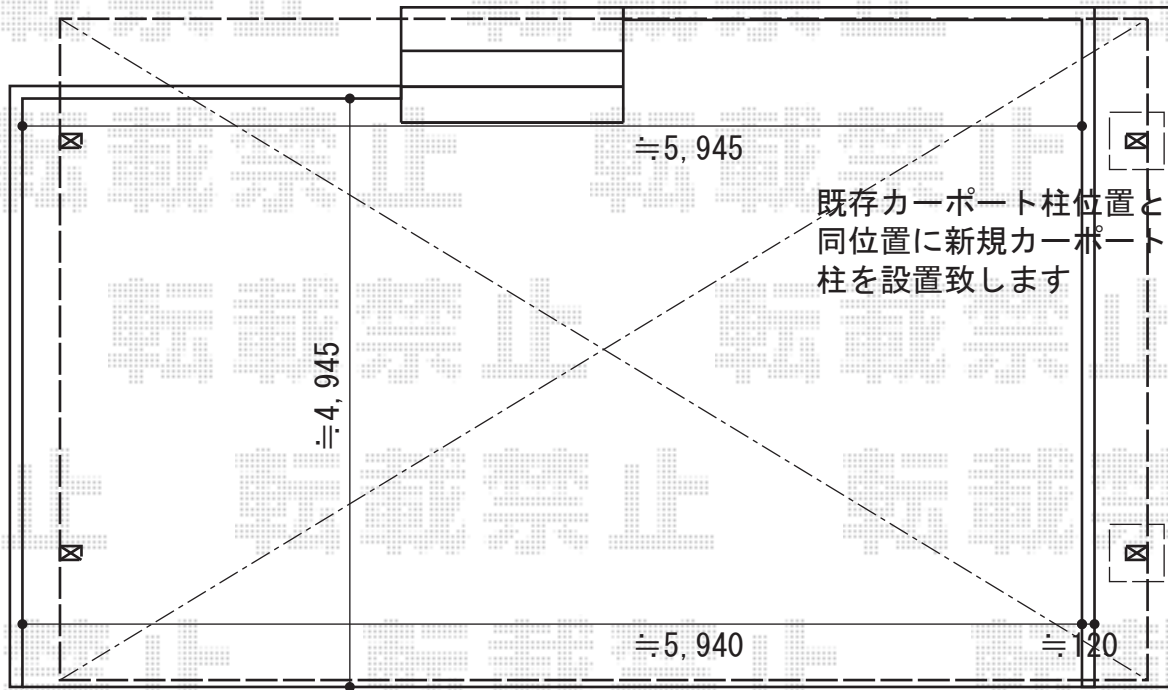

カーブポートシグマIII ワイド 積雪~30cm対応

既存カーポート柱位置と
同位置に新規カーポート
柱を設置致します

トステム カーブポートシグマIII ワイド 積雪~30cm対応
幅=6,060mm
奥行=4,980mm
色：シャイングレー
屋根材：ガリレポリカ（クリアマット・すりガラス調）
柱仕様：ロング柱28仕様（有効高 約2,800mm）

現場状況や作図制限により概略図の内容と多少の違いが生じることがございます。
施工時は、現場優先とさせて頂きたく思いますので、お立会い頂き、
最終のご指示のほど、何卒、宜しくお願い致します。