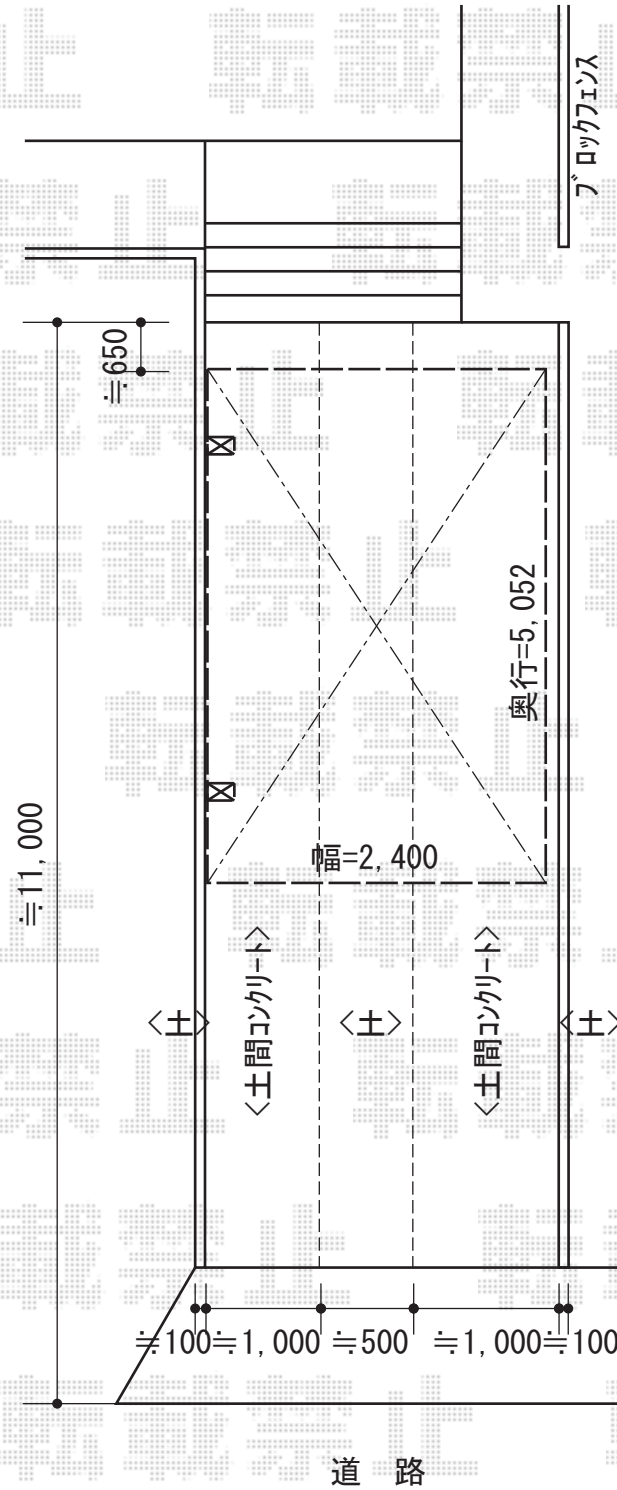

# プレシオスポート 積雪～20cm対応

Value Select プレシオスポート 積雪～20cm対応  
幅=2,400mm  
奥行=5,052mm  
色：ノーブルステン  
屋根材：ポリカーボネート（スカイブルー）  
柱仕様：標準柱仕様（有効高 約1,800mm）

現場状況や作図制限により概略図の内容と多少の違いが生じることがございます。  
施工時は、現場優先とさせて頂きたく思いますので、お立会い頂き、  
最終のご指示のほど、何卒、宜しくお願い致します。