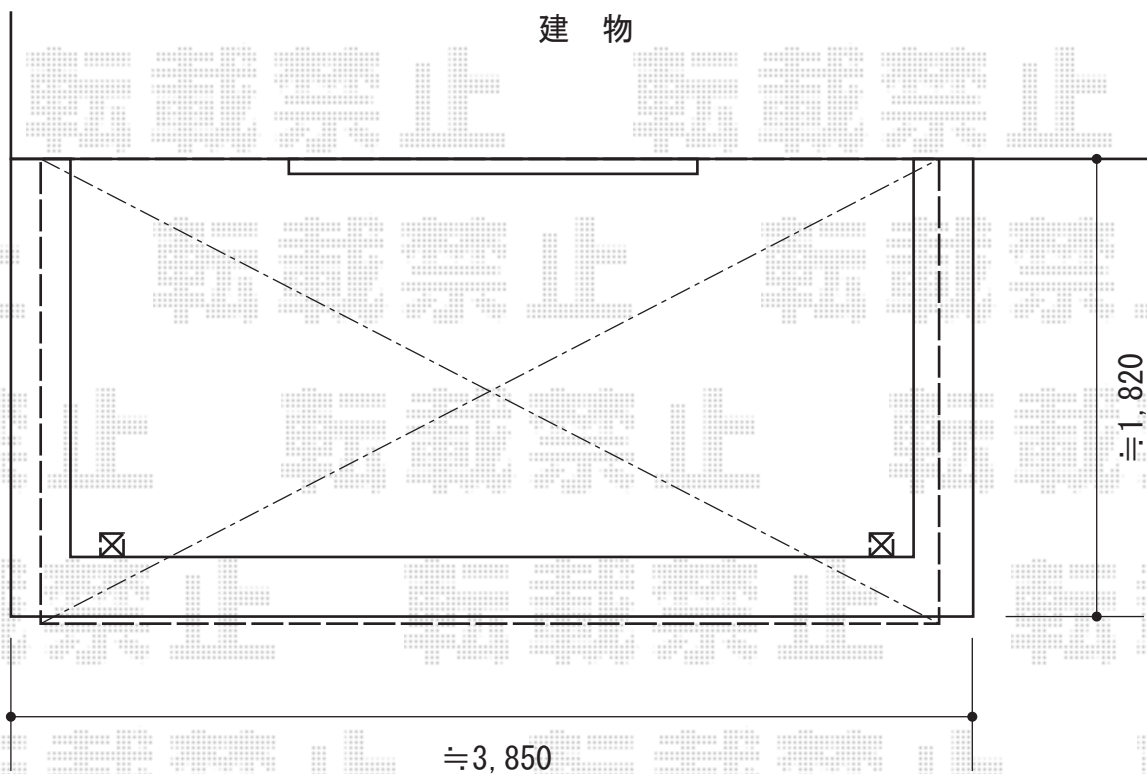

ベクターテラス R型 屋根タイプ 単体 積雪～20cm対応

YKK AP ベクターテラス R型 屋根タイプ 単体 積雪～20cm対応
間口=関東間2.0間（柱芯々3,358mm 屋根幅3,670mm）

出幅=6尺（1,770mm）

色：プラチナステン

屋根材：熱線遮断ポリカーボネート（アースブルーマット調）

柱仕様：柱奥行移動タイプ（柱2本）

施工方法：上止め仕様

躯体式バルコニー取付部品：中間用×2