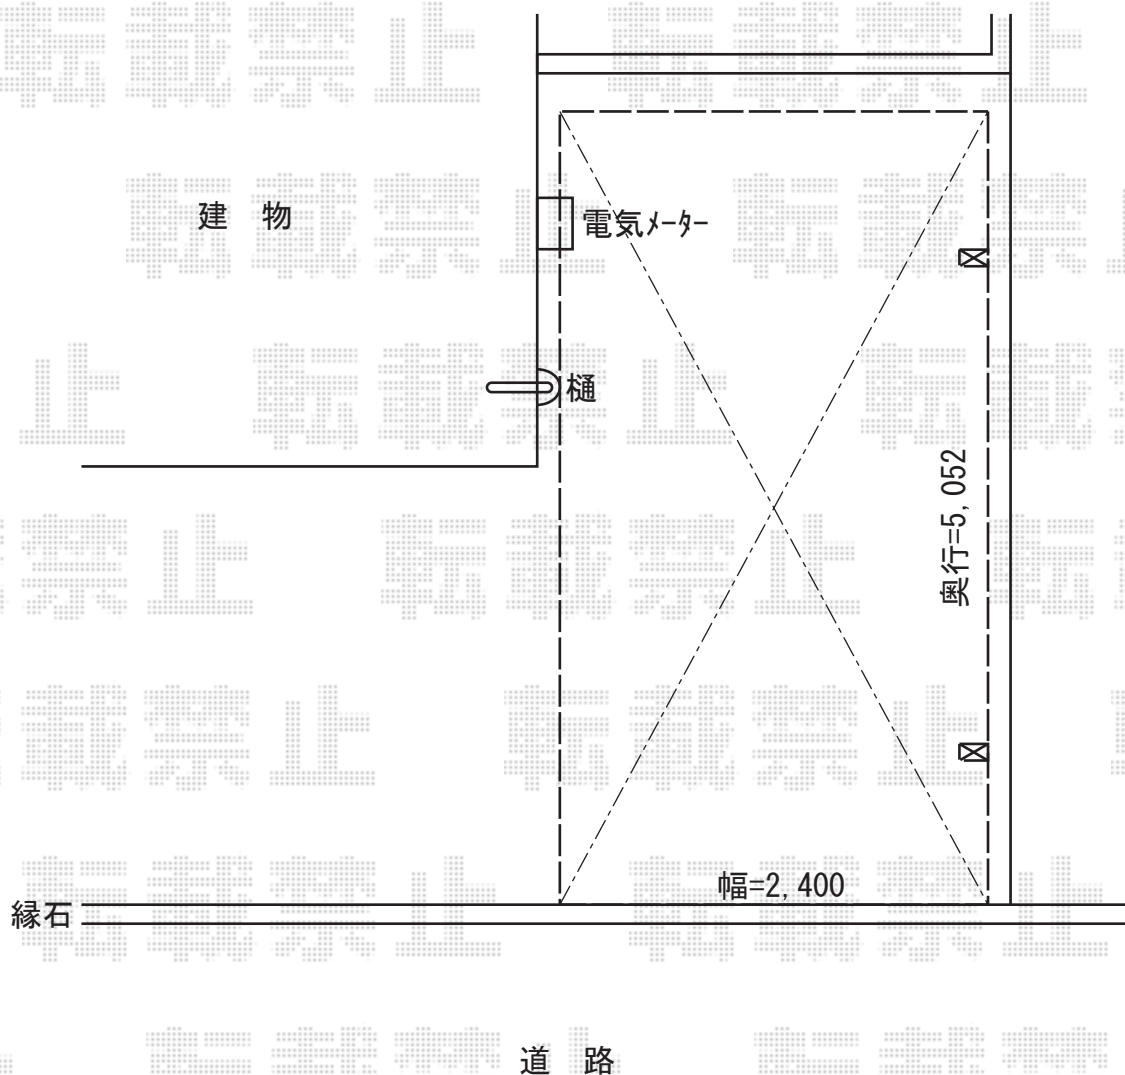

レイナポート 積雪～20cm対応

YKK AP レイナポート 積雪～20cm対応

幅=2,400mm

奥行=5,052mm

色：ブラウン

屋根材：ポリカーボネート（トーマイマット）

柱仕様：ハイルフ柱仕様（有効高 約2,350mm）

現場状況や作図制限により概略図の内容と多少の違いが生じることがございます。
施工時は、現場優先とさせて頂きたく思いますので、お立会い頂き、
最終のご指示のほど、何卒、宜しくお願い致します。