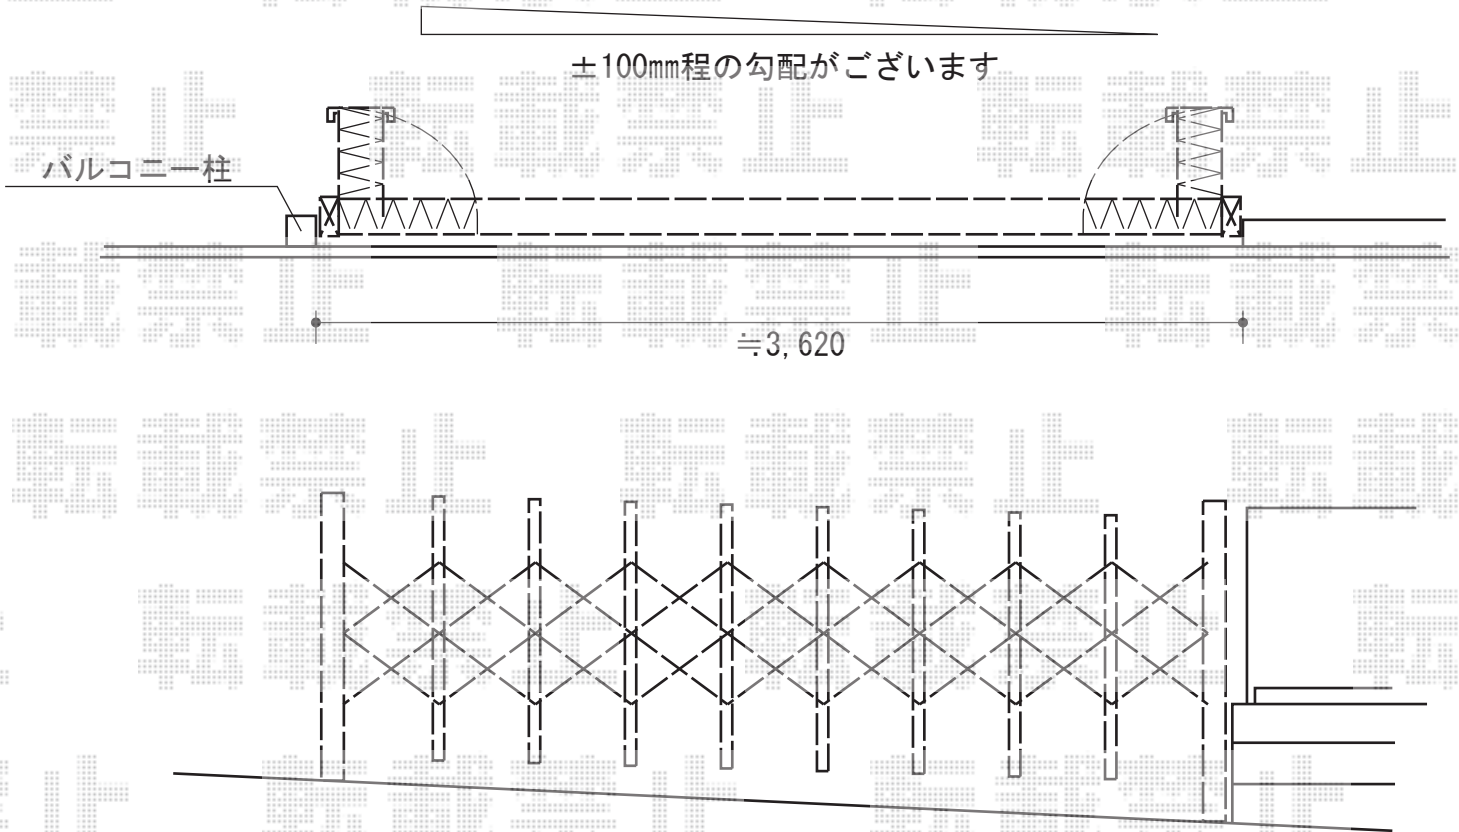

トリップゲート 傾斜地専用型 ノンレール 両開き (12S+26M)

Value Select トリップゲート 傾斜地専用型 ノンレール 両開き (12S+26T)
開口幅=1,143mm/2,551mm
全幅=1,243mm/2,651mm
たたみ幅=244mm/460mm
高さ=1,200mm
色：ダークブロンズ
キャスター数：1箇所+2箇所
落棒数：1本+1本

現場状況や作図制限により概略図の内容と多少の違いが生じることがございます。
施工時は、現場優先とさせて頂きたく思いますので、お立会い頂き、
最終のご指示のほど、何卒、宜しくお願い致します。